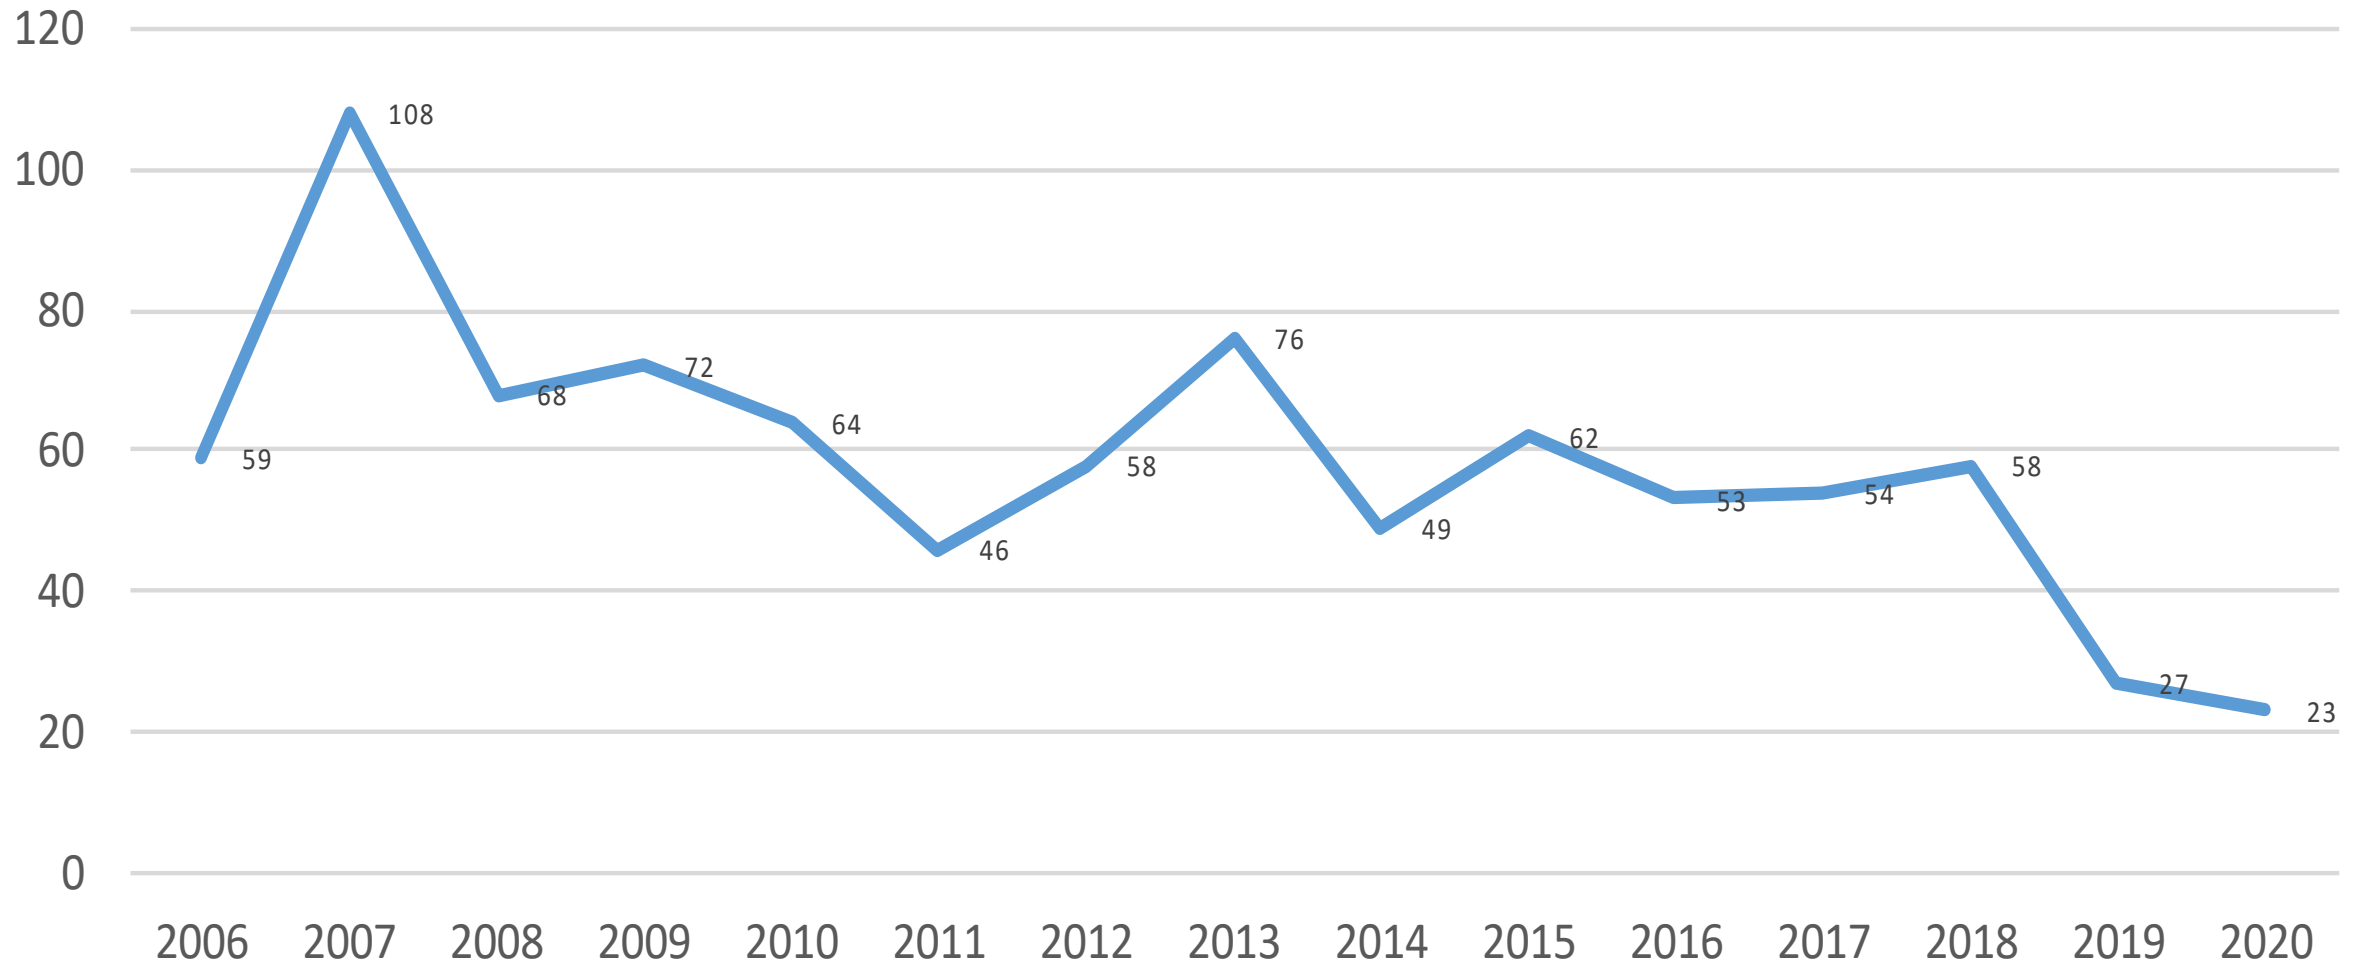

Sviptingarakstur - réttindaleyssi

Bílbeltanotkun

Notkun farsíma við akstur

Lagning ökutækis

Númer tekin af ökutæki

Eftirlit með umferð - gerð og búnaður (Ljós)

Umferðarslys

(Tölur fyrir allt árið 2006 til 2018 - fyrstu tíu mánuðir áráanna 2019 og 2020)