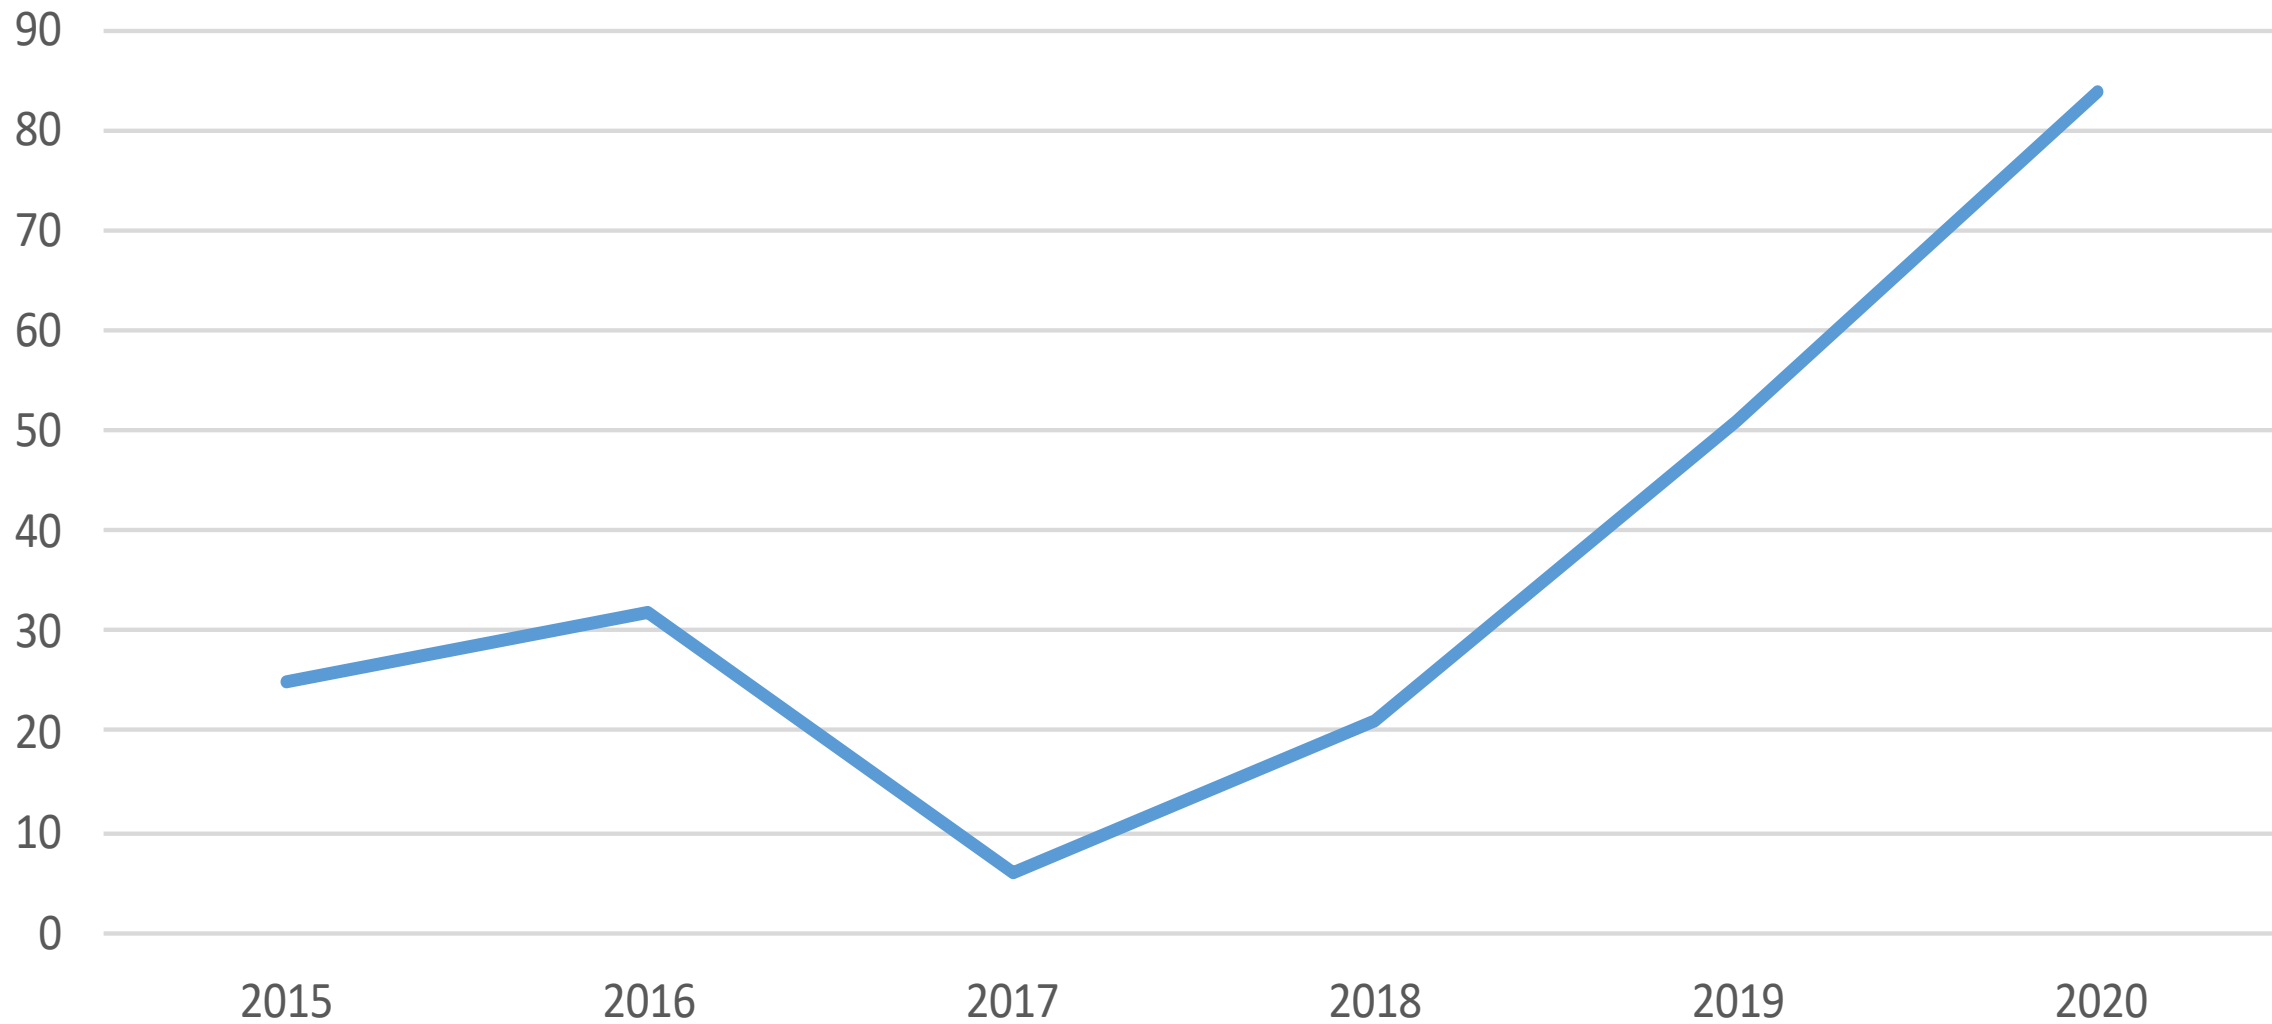

Sviptingarakstur - réttindaleyssi

Bílbeltanotkun

Notkun farsíma við akstur

Lagning ökutækis

Númer tekin af ökutæki

Eftirlit með umferð - gerð og búnaður (Ljós)

Umferðarslys

(Tölur fyrir allt árið 2006 til 2018 - fyrstu tíu mánuðir áráanna 2019 og 2020)