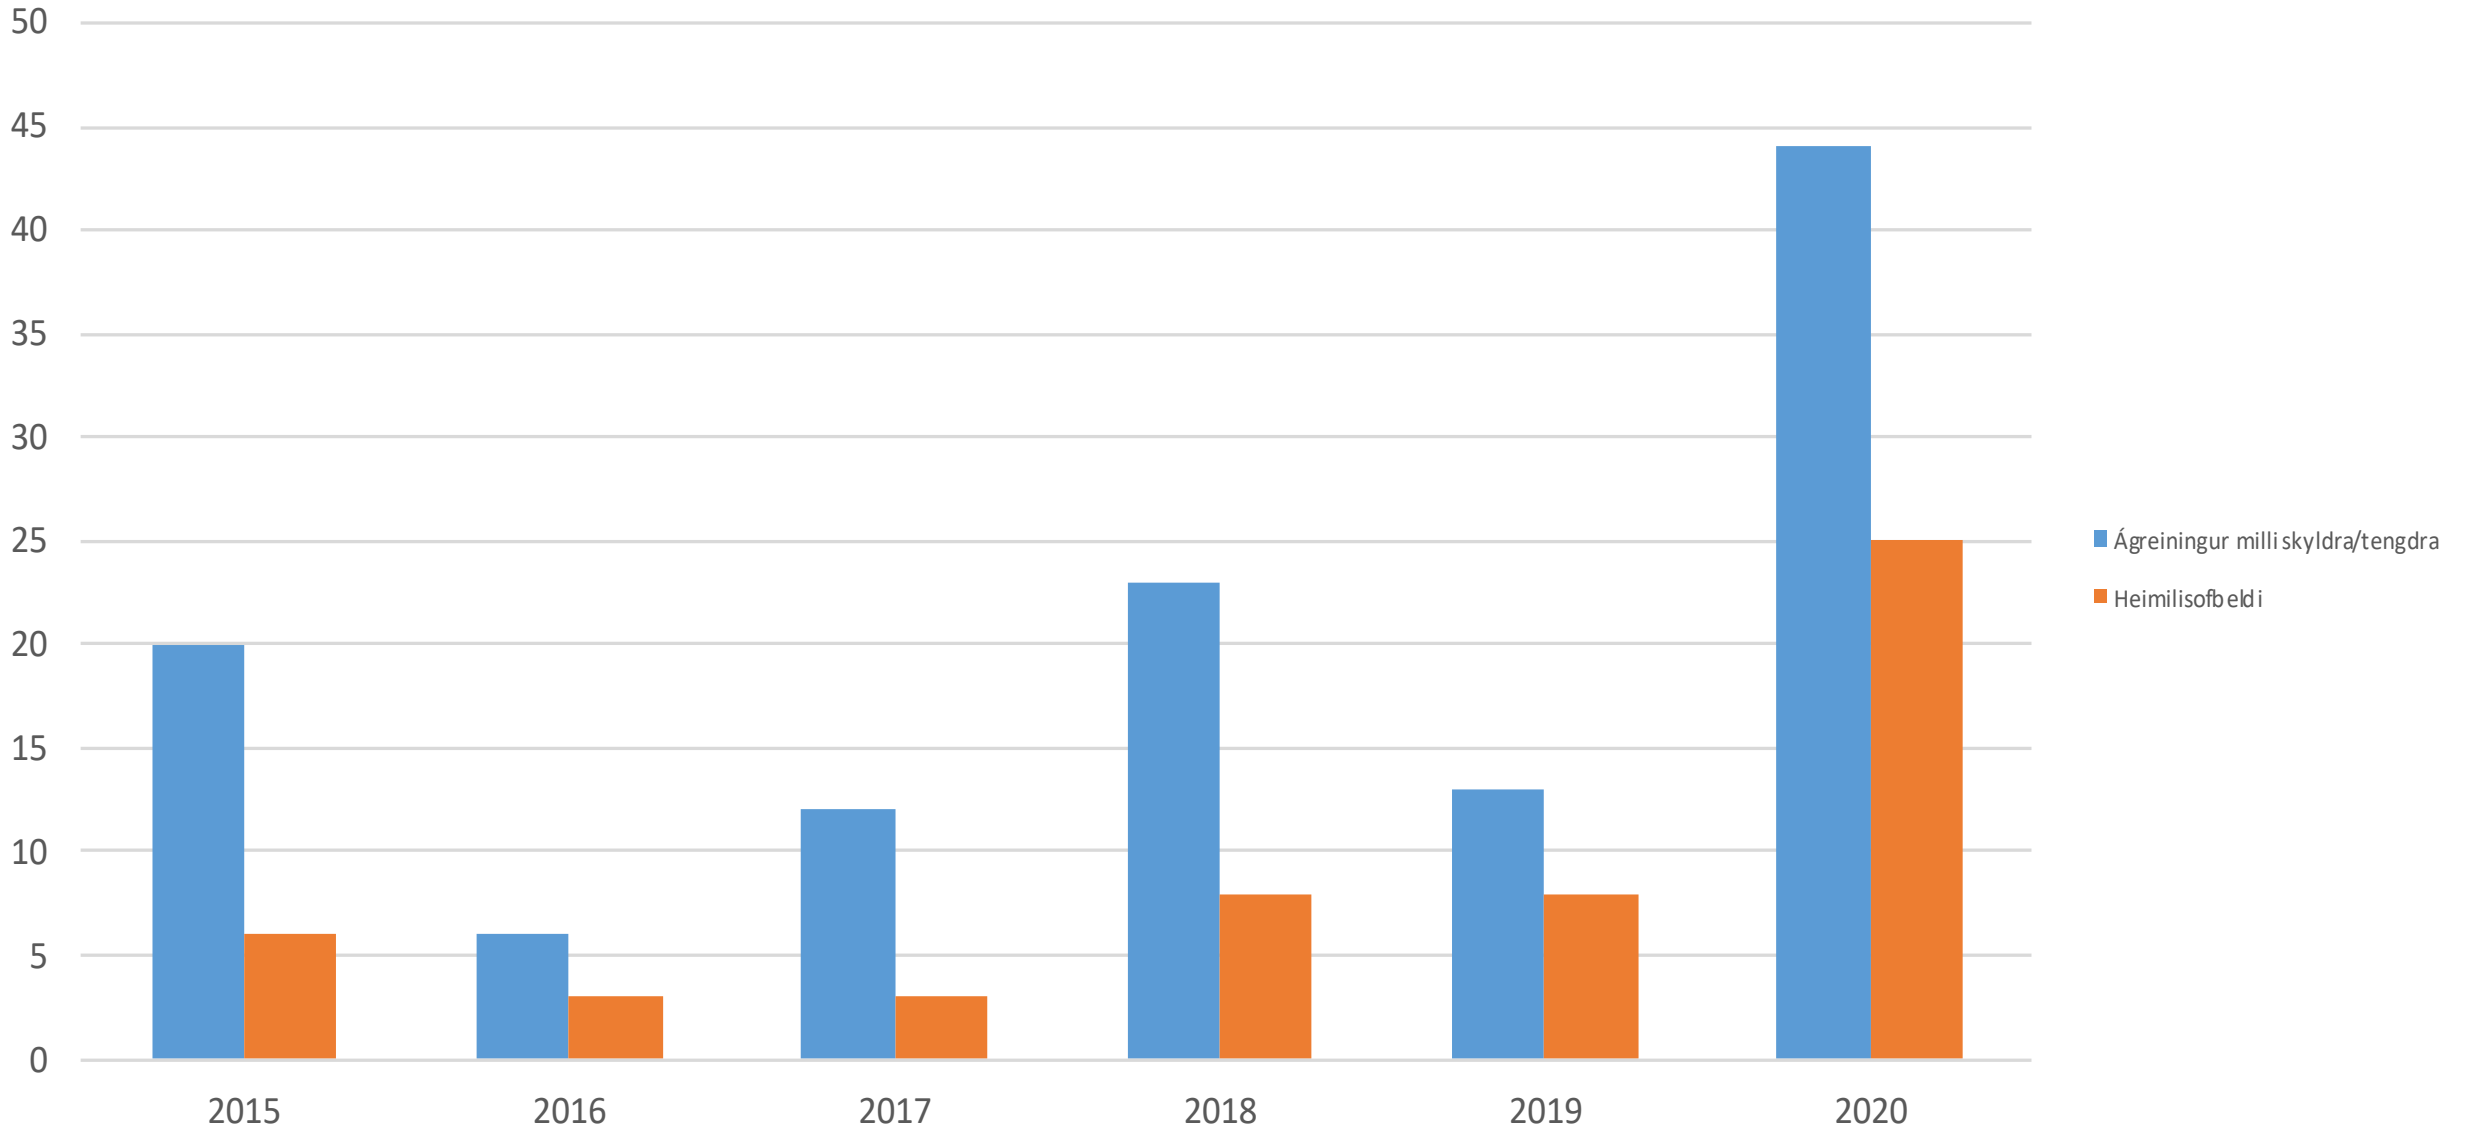

Heimilisófriður