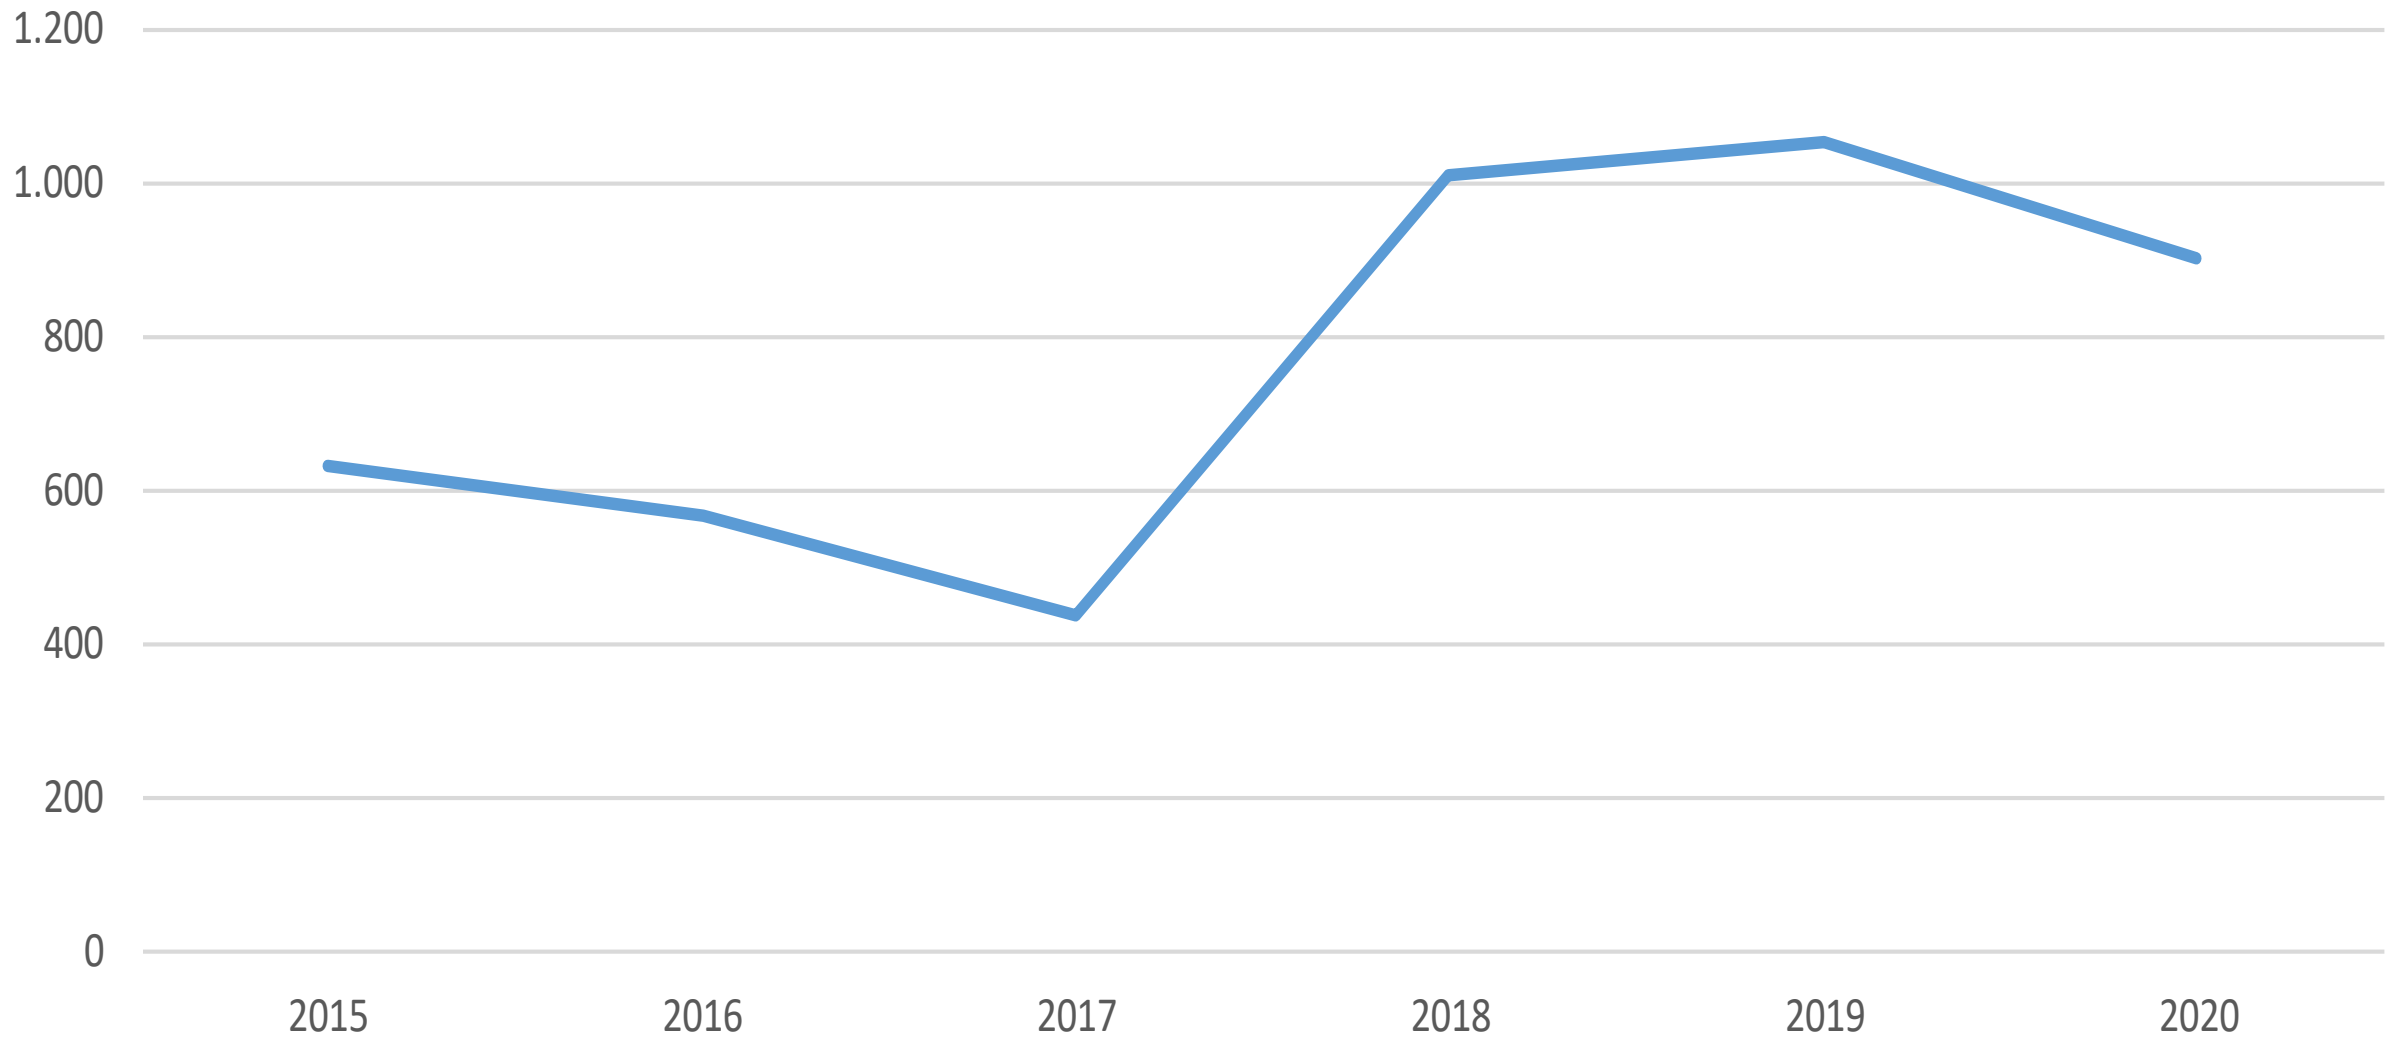

Lögreglan Austurlandi

Helstu tölur fyrstu tíu mánuði áranna 2015 til 2020

Hegningarlagabrot

Ofbeldisbrot

Umferðarlagabrot

Hraðakstur

Ölvun við akstur

Fíkniefnaakstur

Sviptingarakstur - réttindaleyssi

Bílbeltanotkun

Notkun farsíma við akstur

Lagning ökutækis

Númer tekin af ökutæki

Eftirlit með umferð - gerð og búnaður (Ljós)

Umferðarslys

(Tölur fyrir allt árið 2006 til 2018 - fyrstu tíu mánuðir áráanna 2019 og 2020)