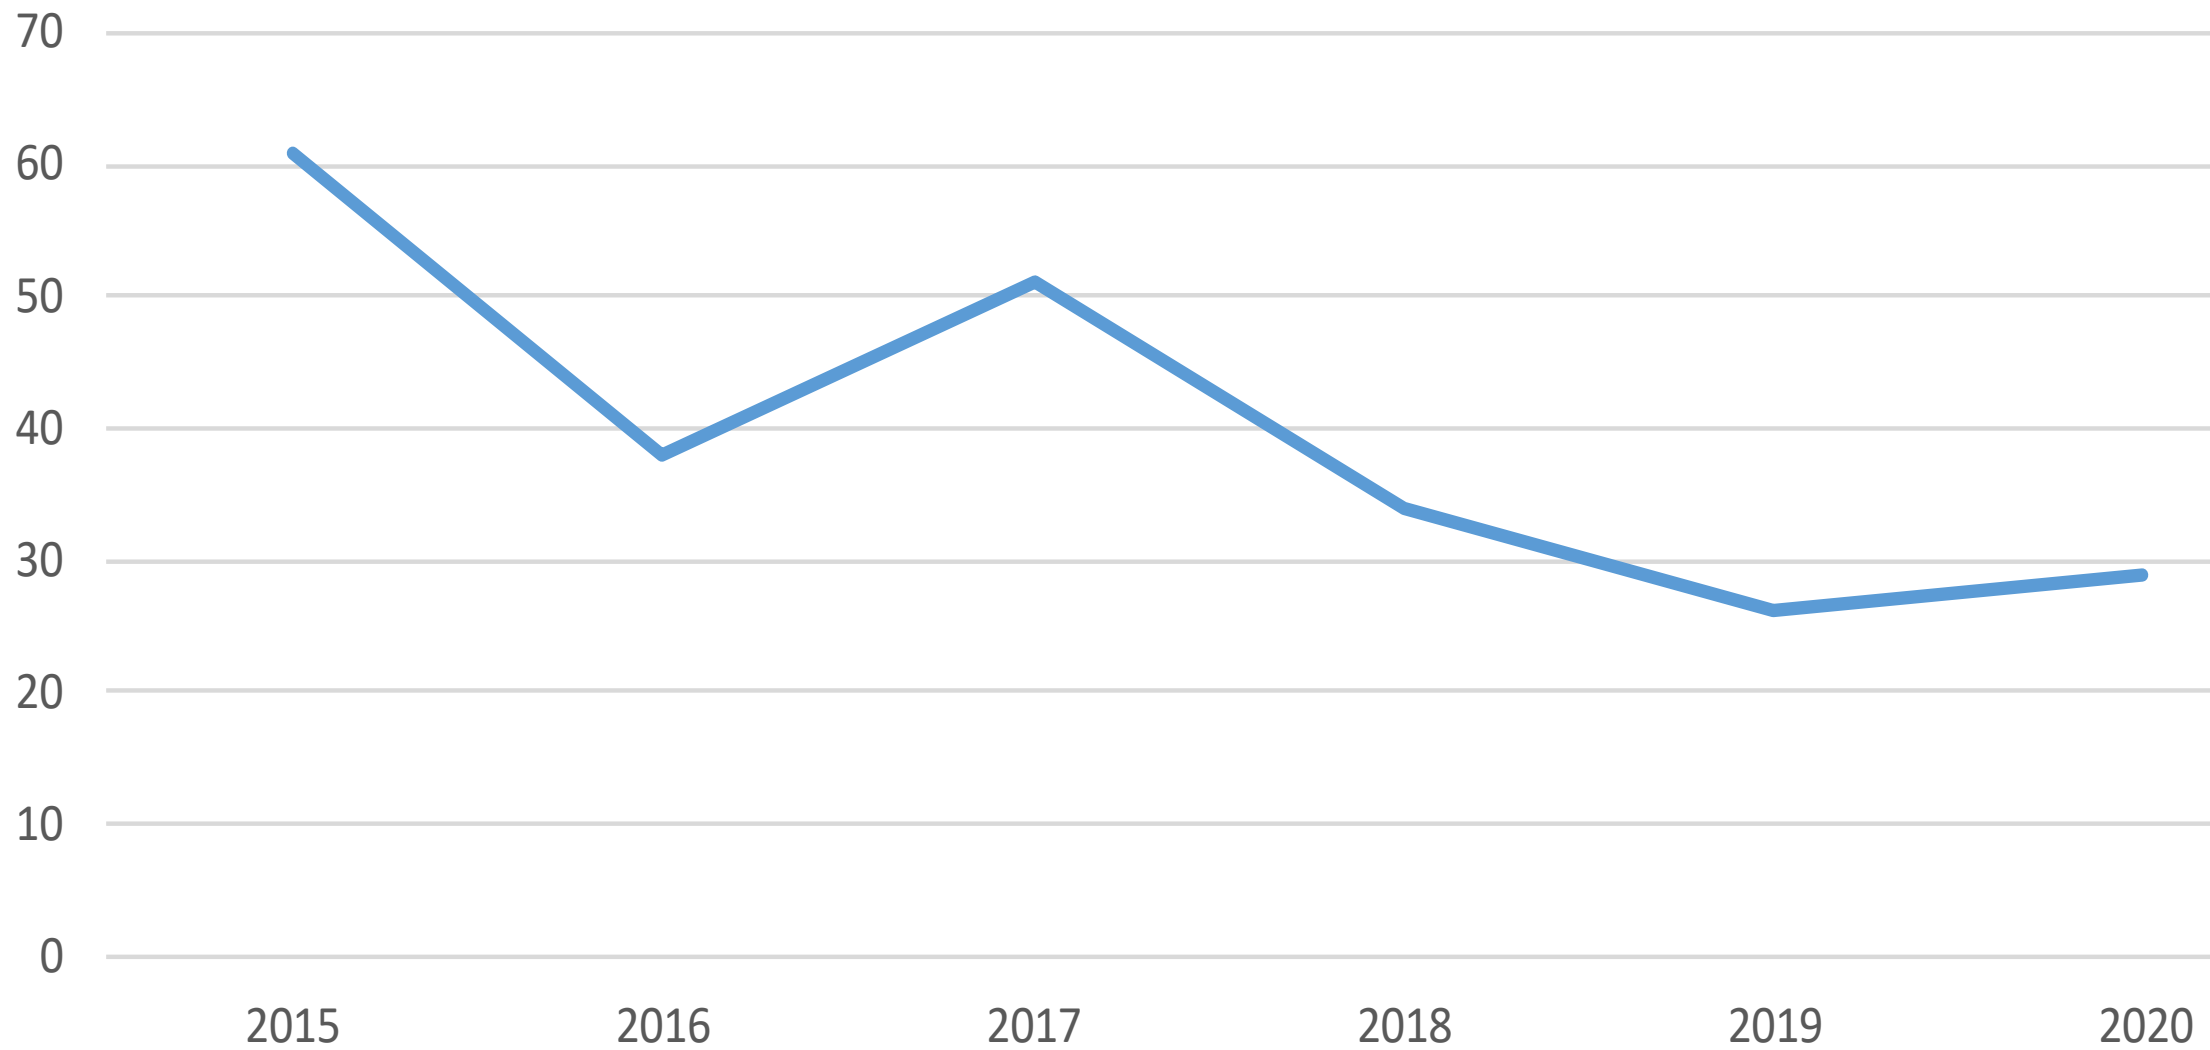

Sviptingarakstur - réttindaleyssi

Bílbeltanotkun

Notkun farsíma við akstur

Lagning ökutækis

Númer tekin af ökutæki

Eftirlit með umferð - gerð og búnaður (Ljós)

Umferðarslys

(Tölur fyrir allt árið 2006 til 2018 - fyrstu tíu mánuðir áráanna 2019 og 2020)