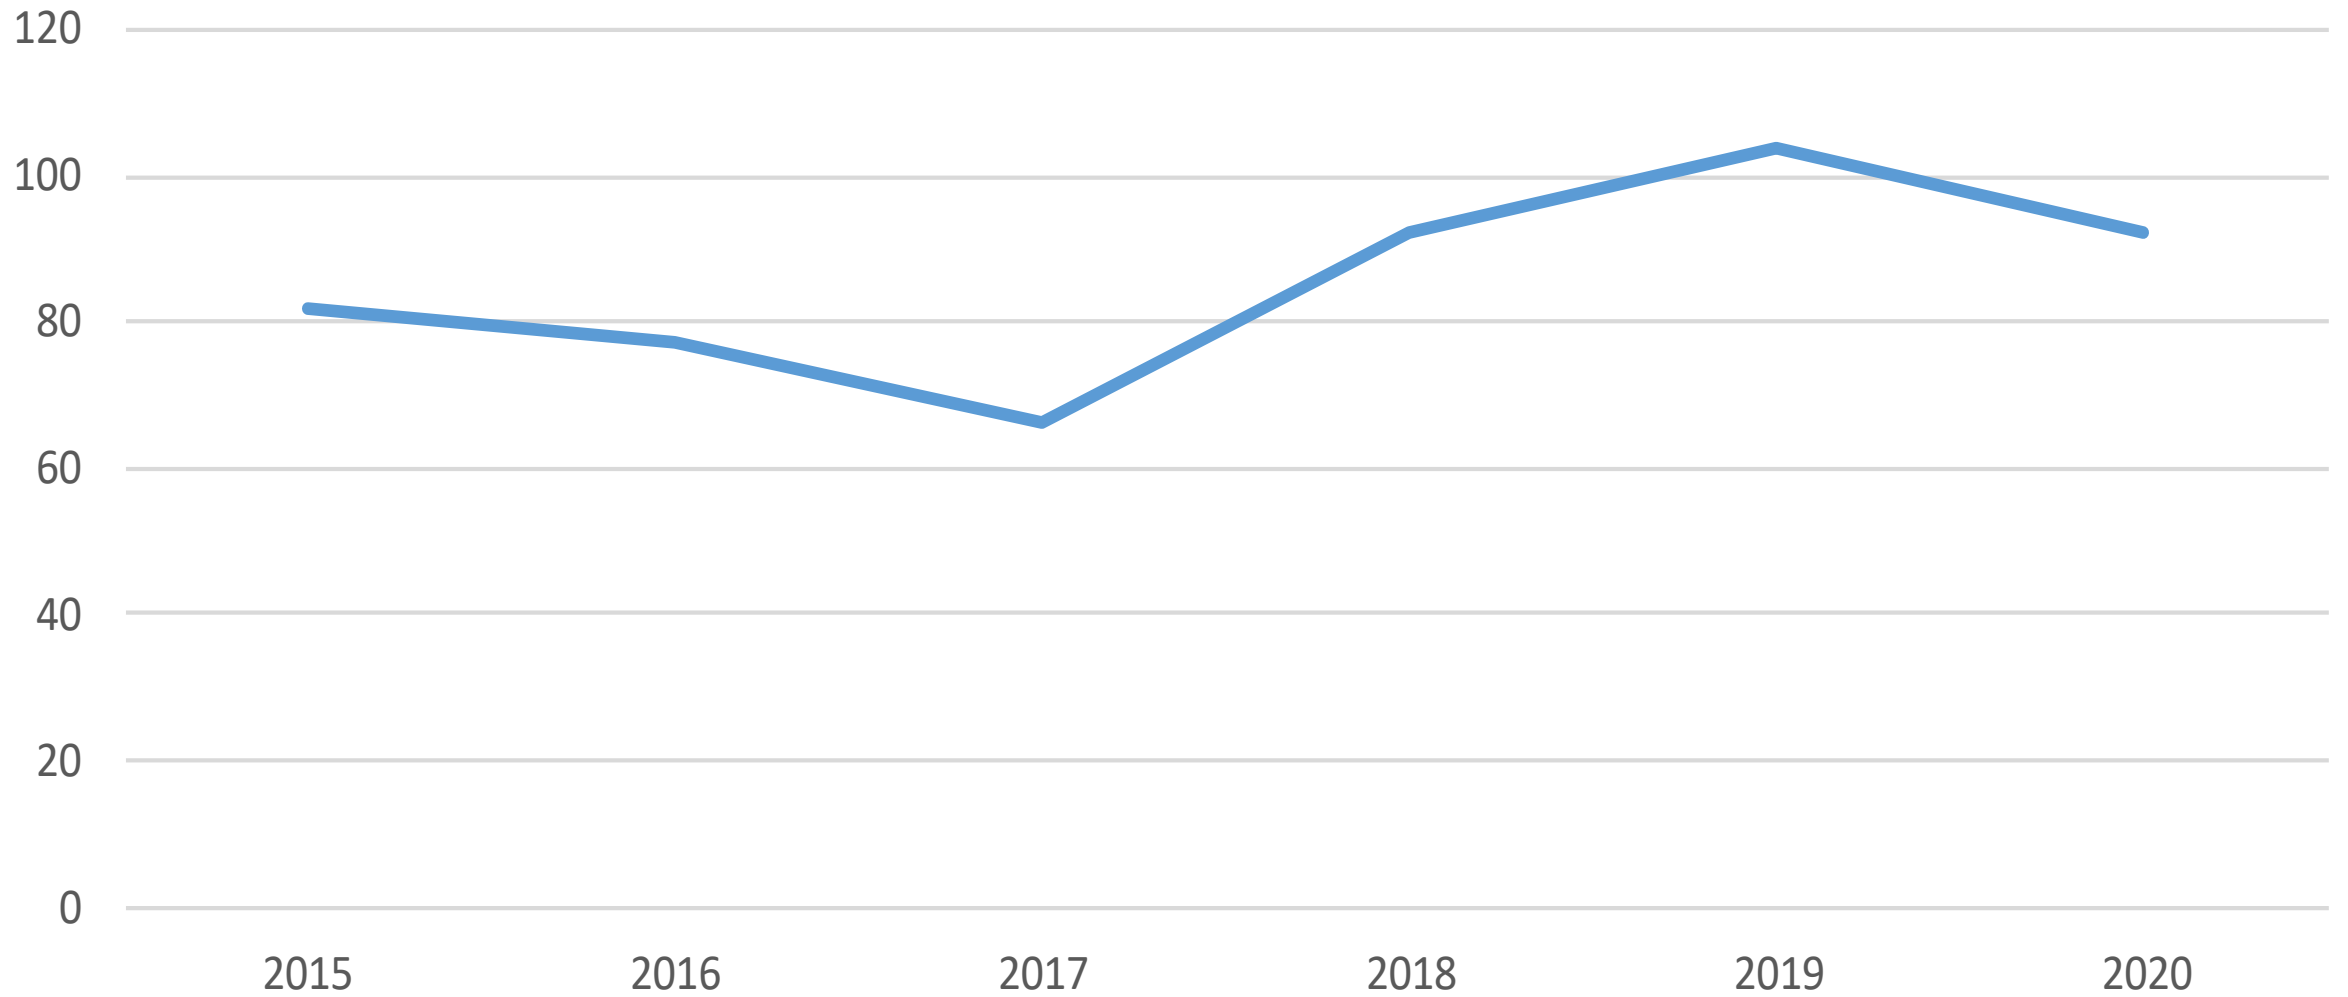

Lögreglan Austurlandi

Helstu tölur fyrstu tíu mánuði áranna 2015 til 2020

Hegningarlagabrot

Ofbeldisbrot

Umferðarlagabrot

Hraðakstur

Ölvun við akstur

Fíkniefnaakstur

Sviptingarakstur - réttindaleyssi

Bílbeltanotkun

Notkun farsíma við akstur

Lagning ökutækis

Númer tekin af ökutæki

Eftirlit með umferð - gerð og búnaður (Ljós)

Umferðarslys

(Tölur fyrir allt árið 2006 til 2018 - fyrstu tíu mánuðir áráanna 2019 og 2020)