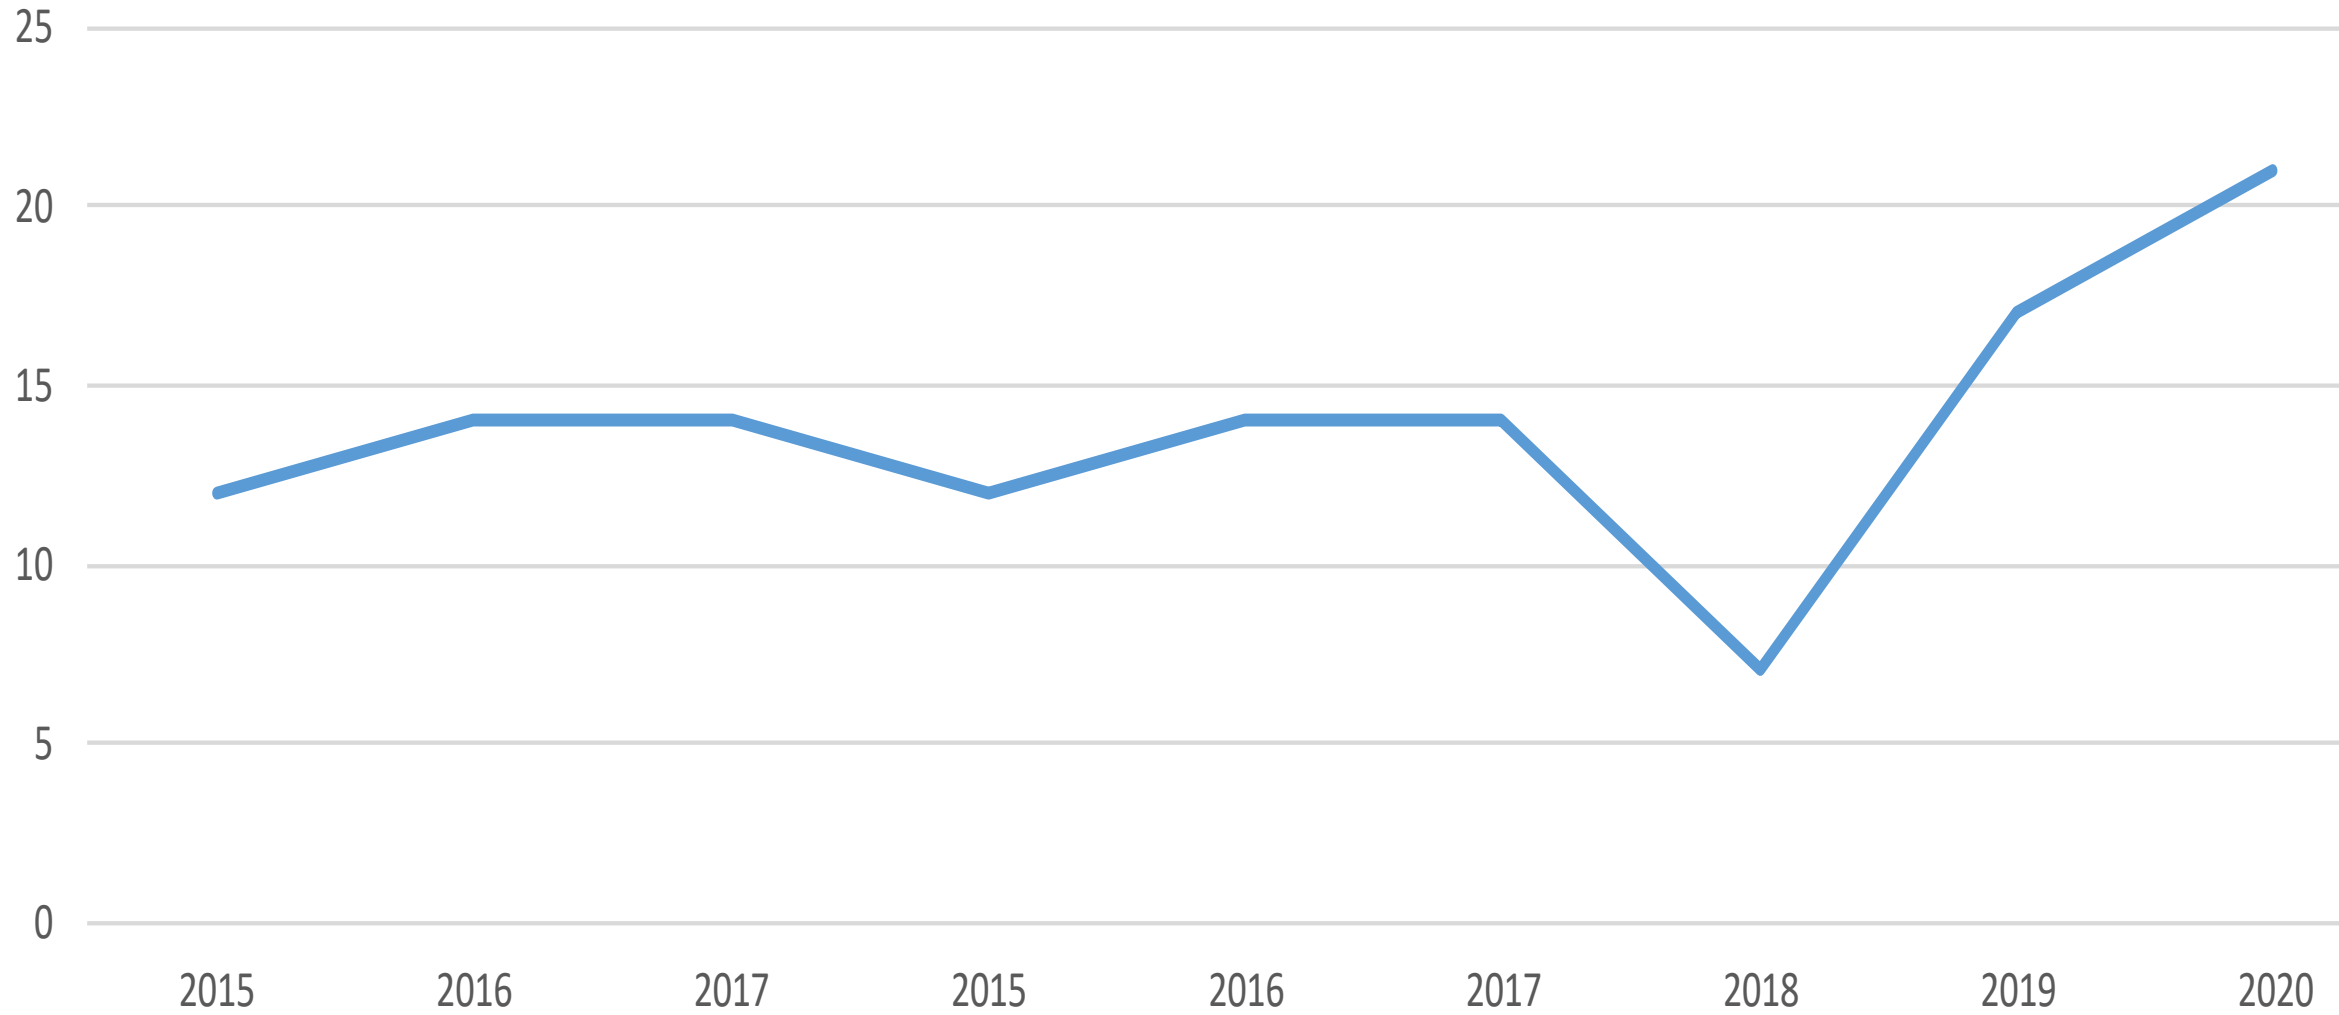

Lögreglan Austurlandi

Helstu tölur fyrstu tíu mánuði áranna 2015 til 2020

Hegningarlagabrot

Ofbeldisbrot

Umferðarlagabrot

Hraðakstur

Ölvun við akstur

Fíkniefnaakstur

Sviptingarakstur - réttindaleyssi

Bílbeltanotkun

Notkun farsíma við akstur

Lagning ökutækis

Númer tekin af ökutæki

Eftirlit með umferð - gerð og búnaður (Ljós)

Umferðarslys

(Tölur fyrir allt árið 2006 til 2018 - fyrstu tíu mánuðir áráanna 2019 og 2020)