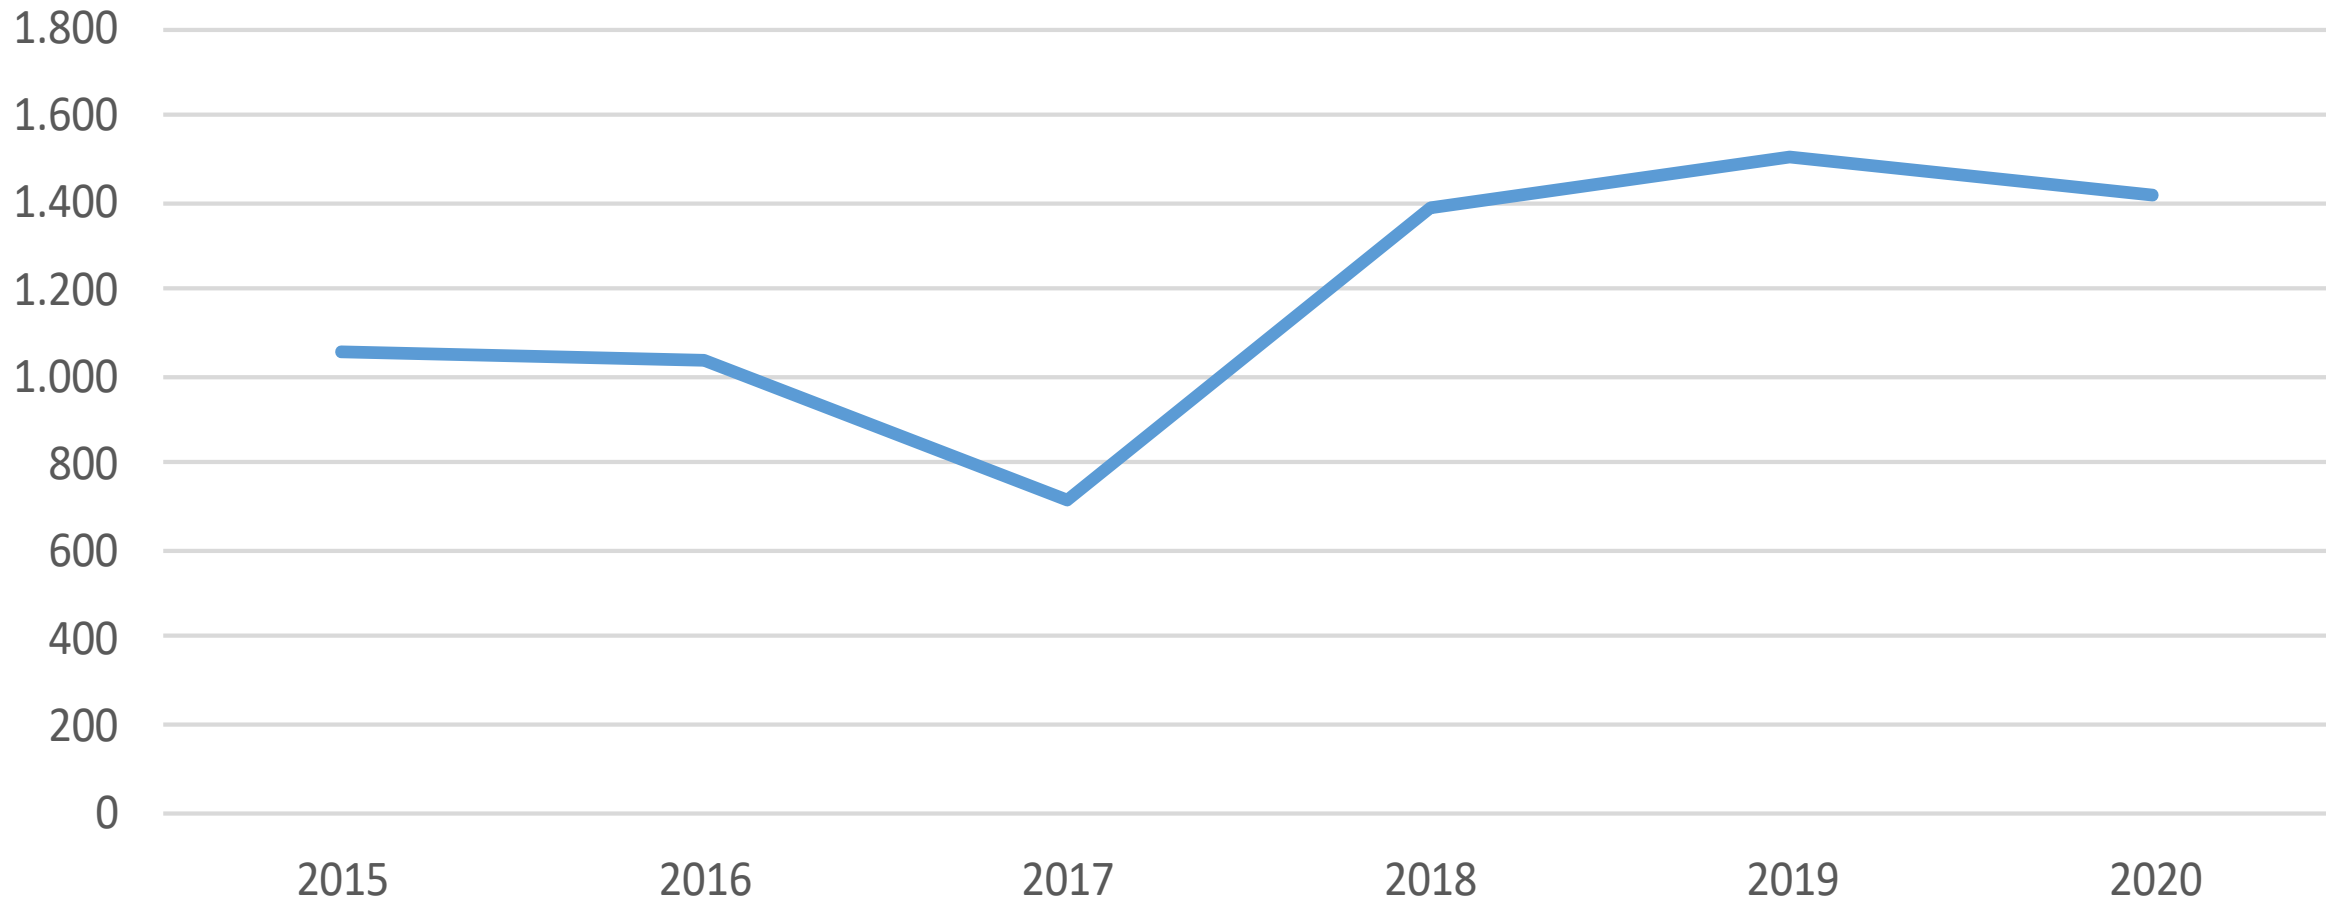

Öll skráð mál (Hegningarlagabrot - sérrefsilagabrot - umferðarlagabrot)