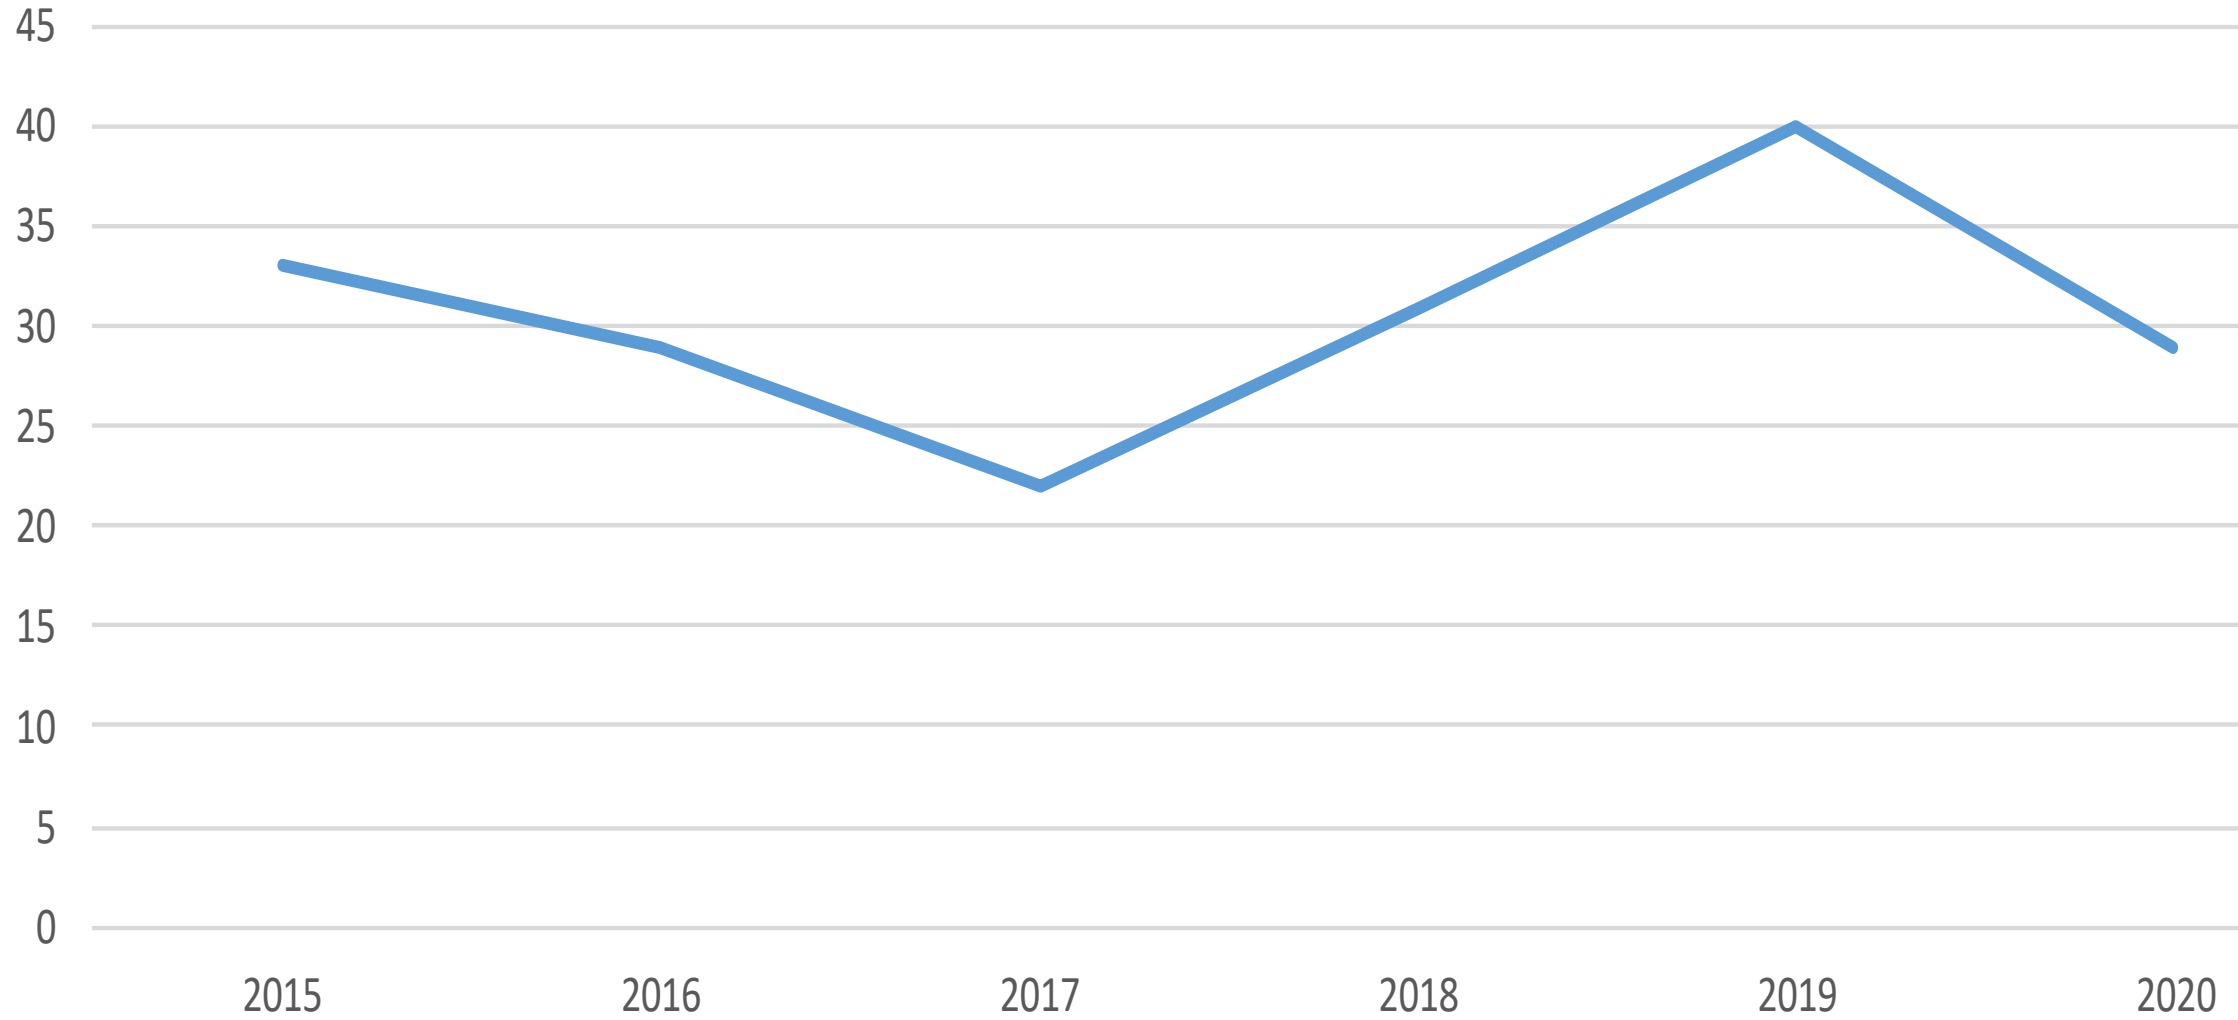

Lögreglan Austurlandi

Helstu tölur fyrstu tíu mánuði áranna 2015 til 2020

Hegningarlagabrot

Ofbeldisbrot

Umferðarlagabrot

Hraðakstur

Ölvun við akstur

Fíkniefnaakstur

Sviptingarakstur - réttindaleyssi

Bílbeltanotkun

Notkun farsíma við akstur

Lagning ökutækis

Númer tekin af ökutæki

Eftirlit með umferð - gerð og búnaður (Ljós)

Umferðarslys

(Tölur fyrir allt árið 2006 til 2018 - fyrstu tíu mánuðir áráanna 2019 og 2020)