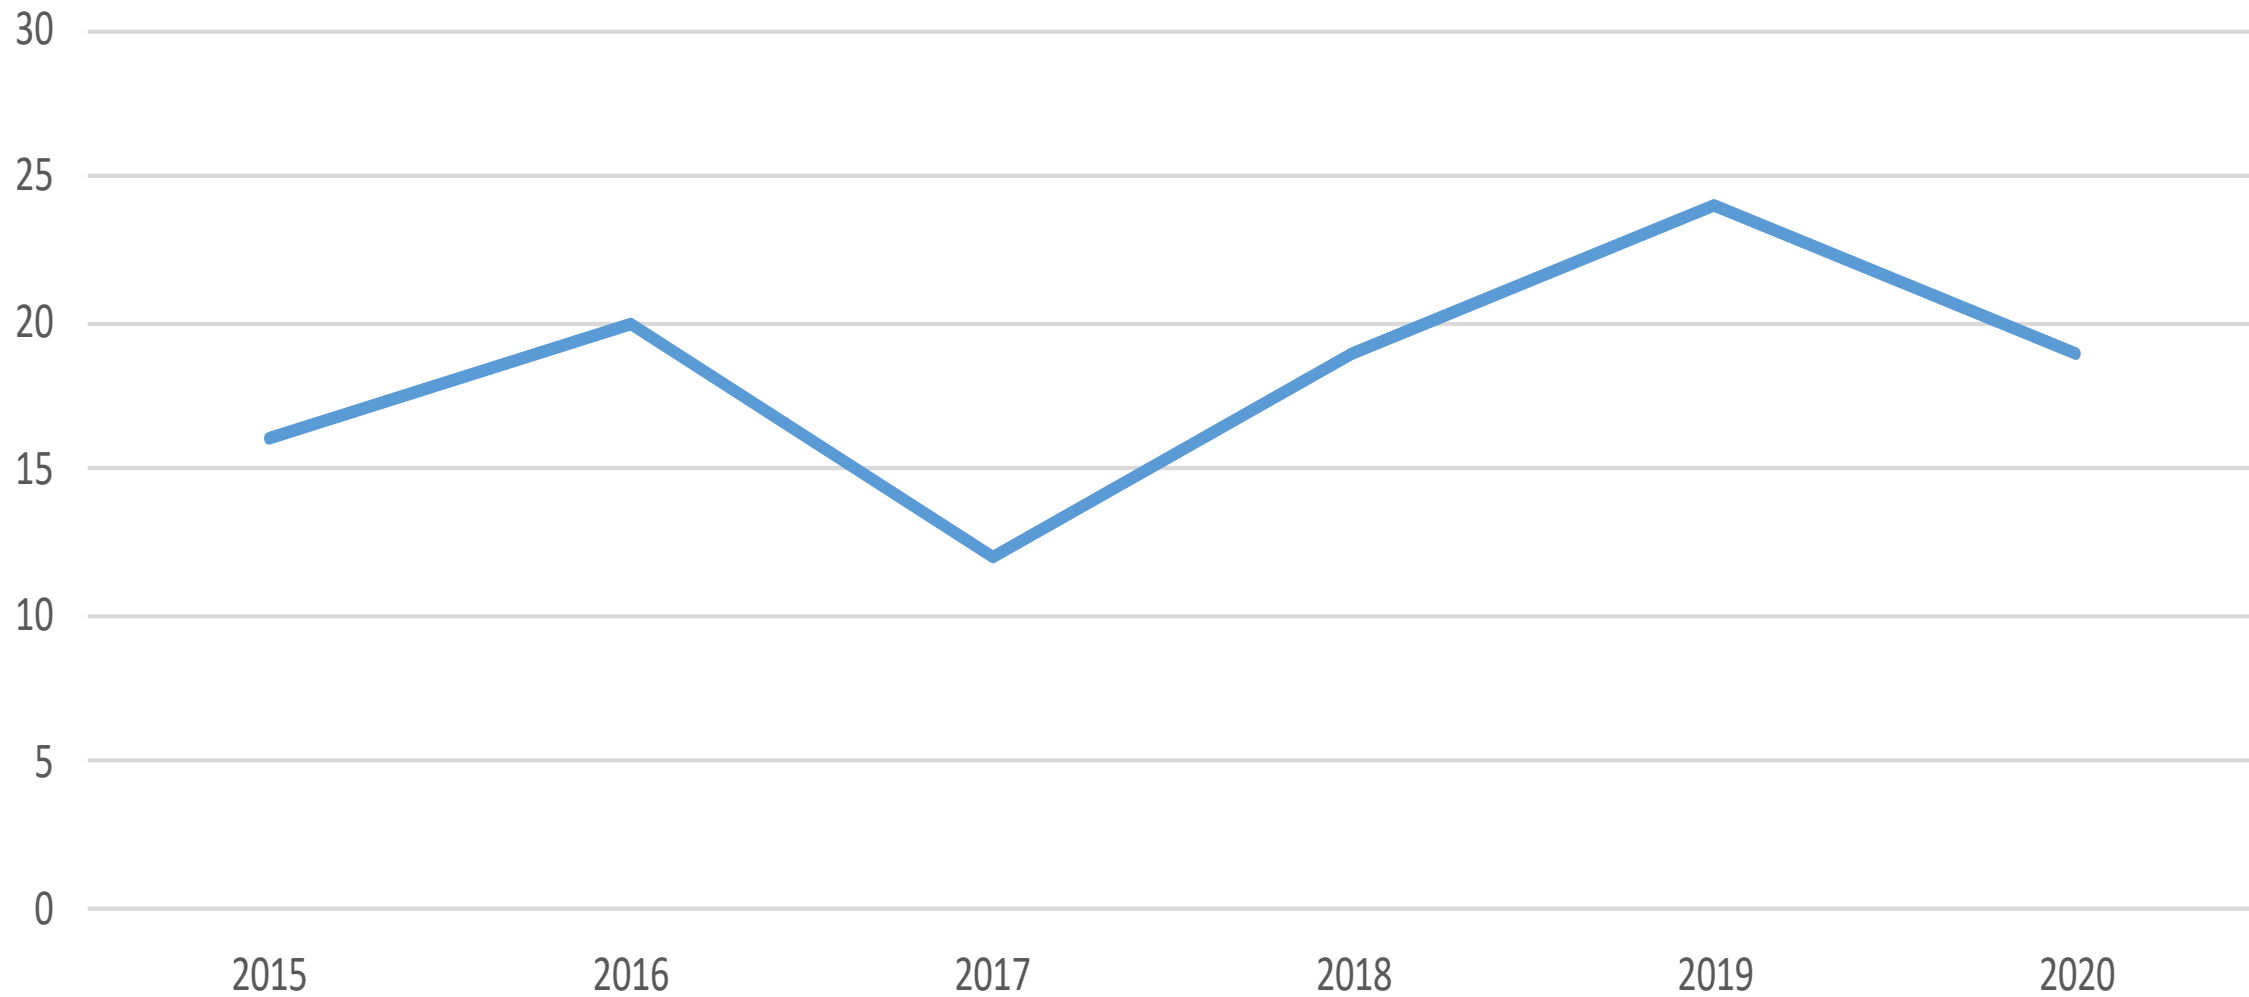

Lögreglan Austurlandi

Helstu tölur fyrstu tíu mánuði áranna 2015 til 2020

Hegningarlagabrot

Ofbeldisbrot

Umferðarlagabrot

Hraðakstur

Ölvun við akstur

Fíkniefnaakstur

Sviptingarakstur - réttindaleyssi

Bílbeltanotkun

Notkun farsíma við akstur

Lagning ökutækis

Númer tekin af ökutæki

Eftirlit með umferð - gerð og búnaður (Ljós)

Umferðarslys

(Tölur fyrir allt árið 2006 til 2018 - fyrstu tíu mánuðir áráanna 2019 og 2020)