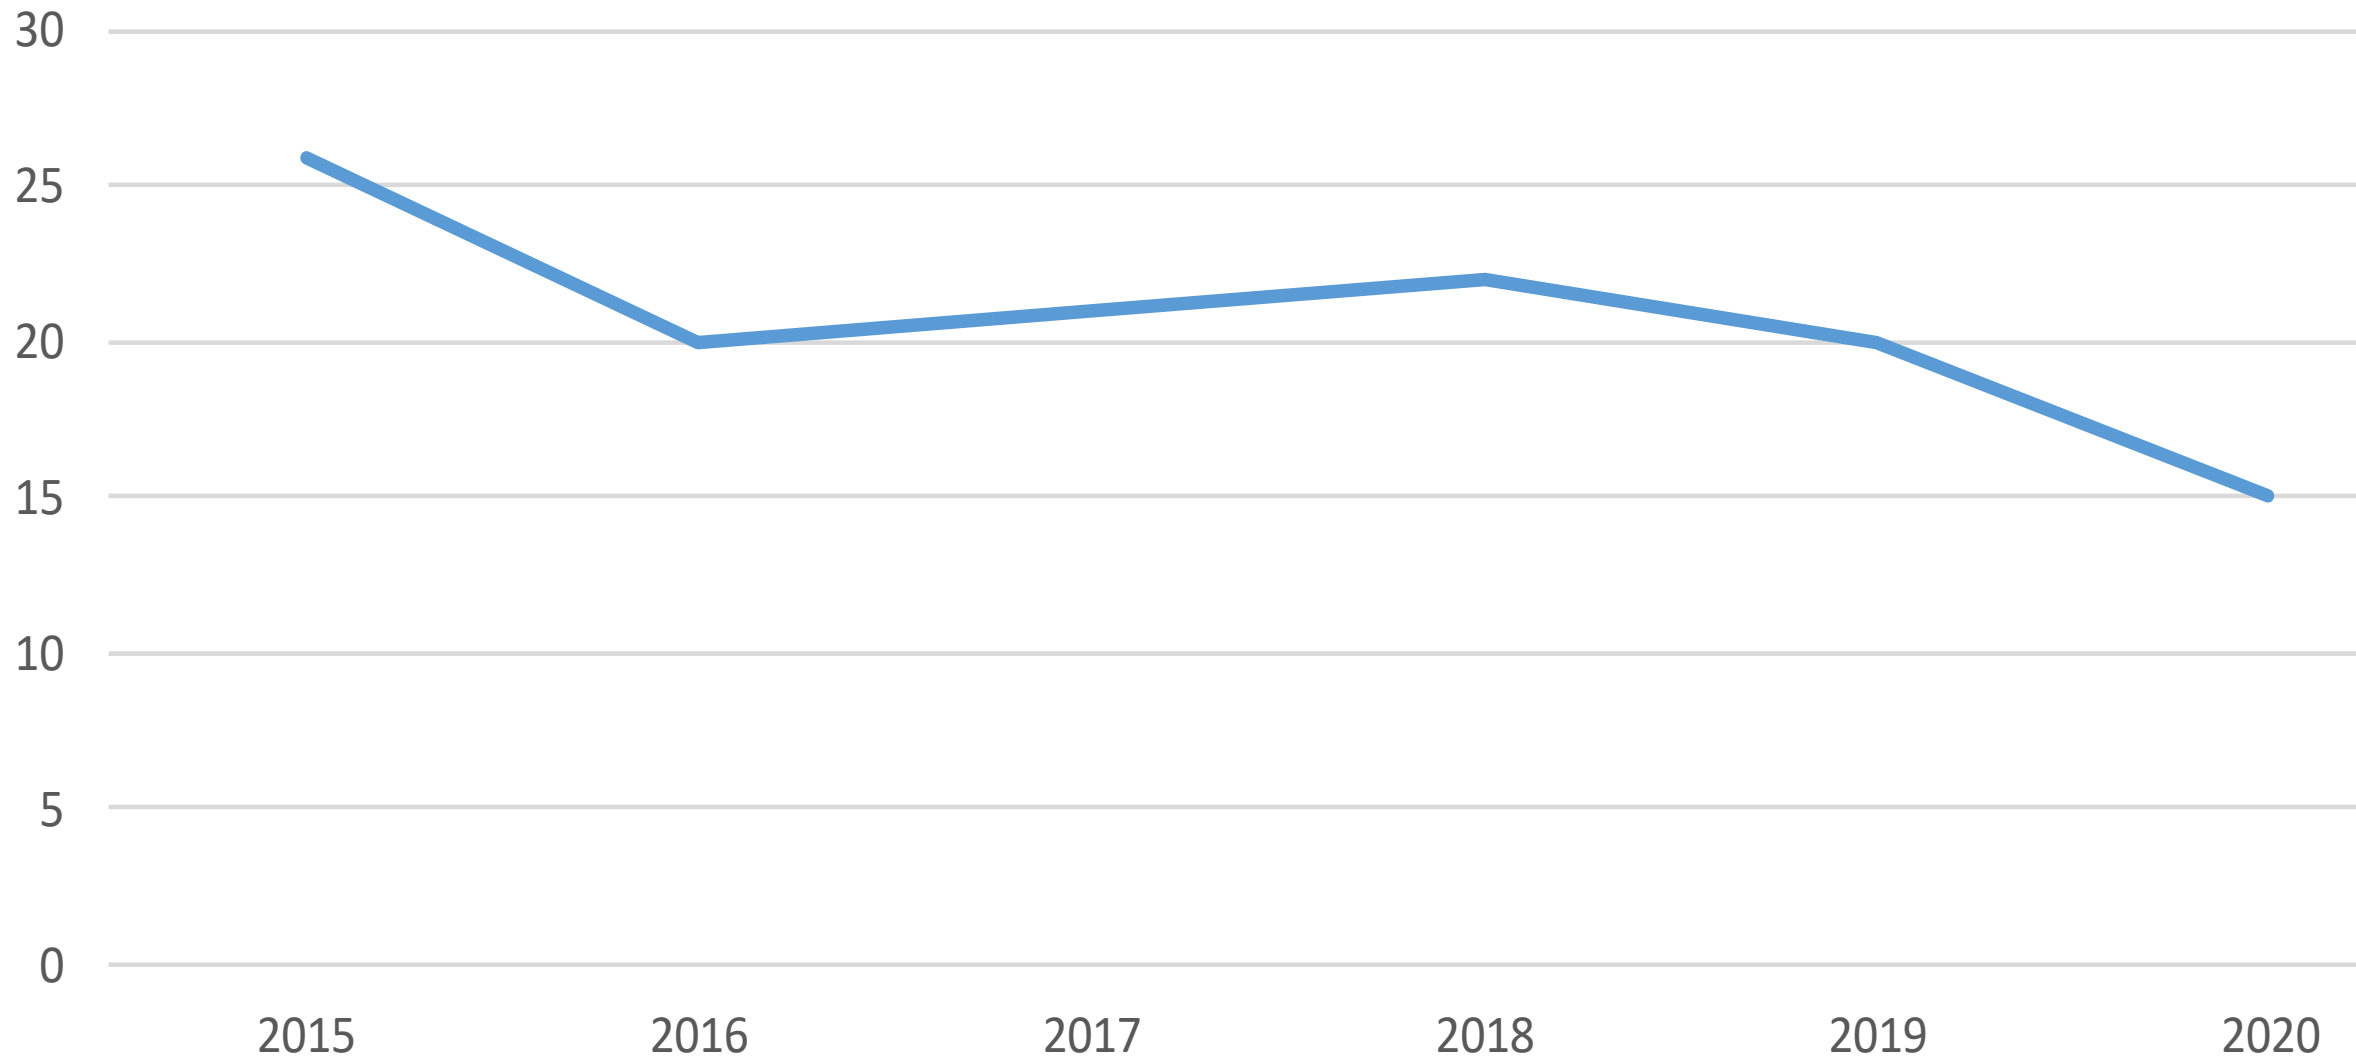

Lögreglan Austurlandi

Helstu tölur fyrstu tíu mánuði áranna 2015 til 2020

Hegningarlagabrot

Ofbeldisbrot

Umferðarlagabrot

Hraðakstur

Ölvun við akstur

Fíkniefnaakstur

Sviptingarakstur - réttindaleyssi

Bílbeltanotkun

Notkun farsíma við akstur

Lagning ökutækis

Númer tekin af ökutæki

Eftirlit með umferð - gerð og búnaður (Ljós)

Umferðarslys

(Tölur fyrir allt árið 2006 til 2018 - fyrstu tíu mánuðir áráanna 2019 og 2020)