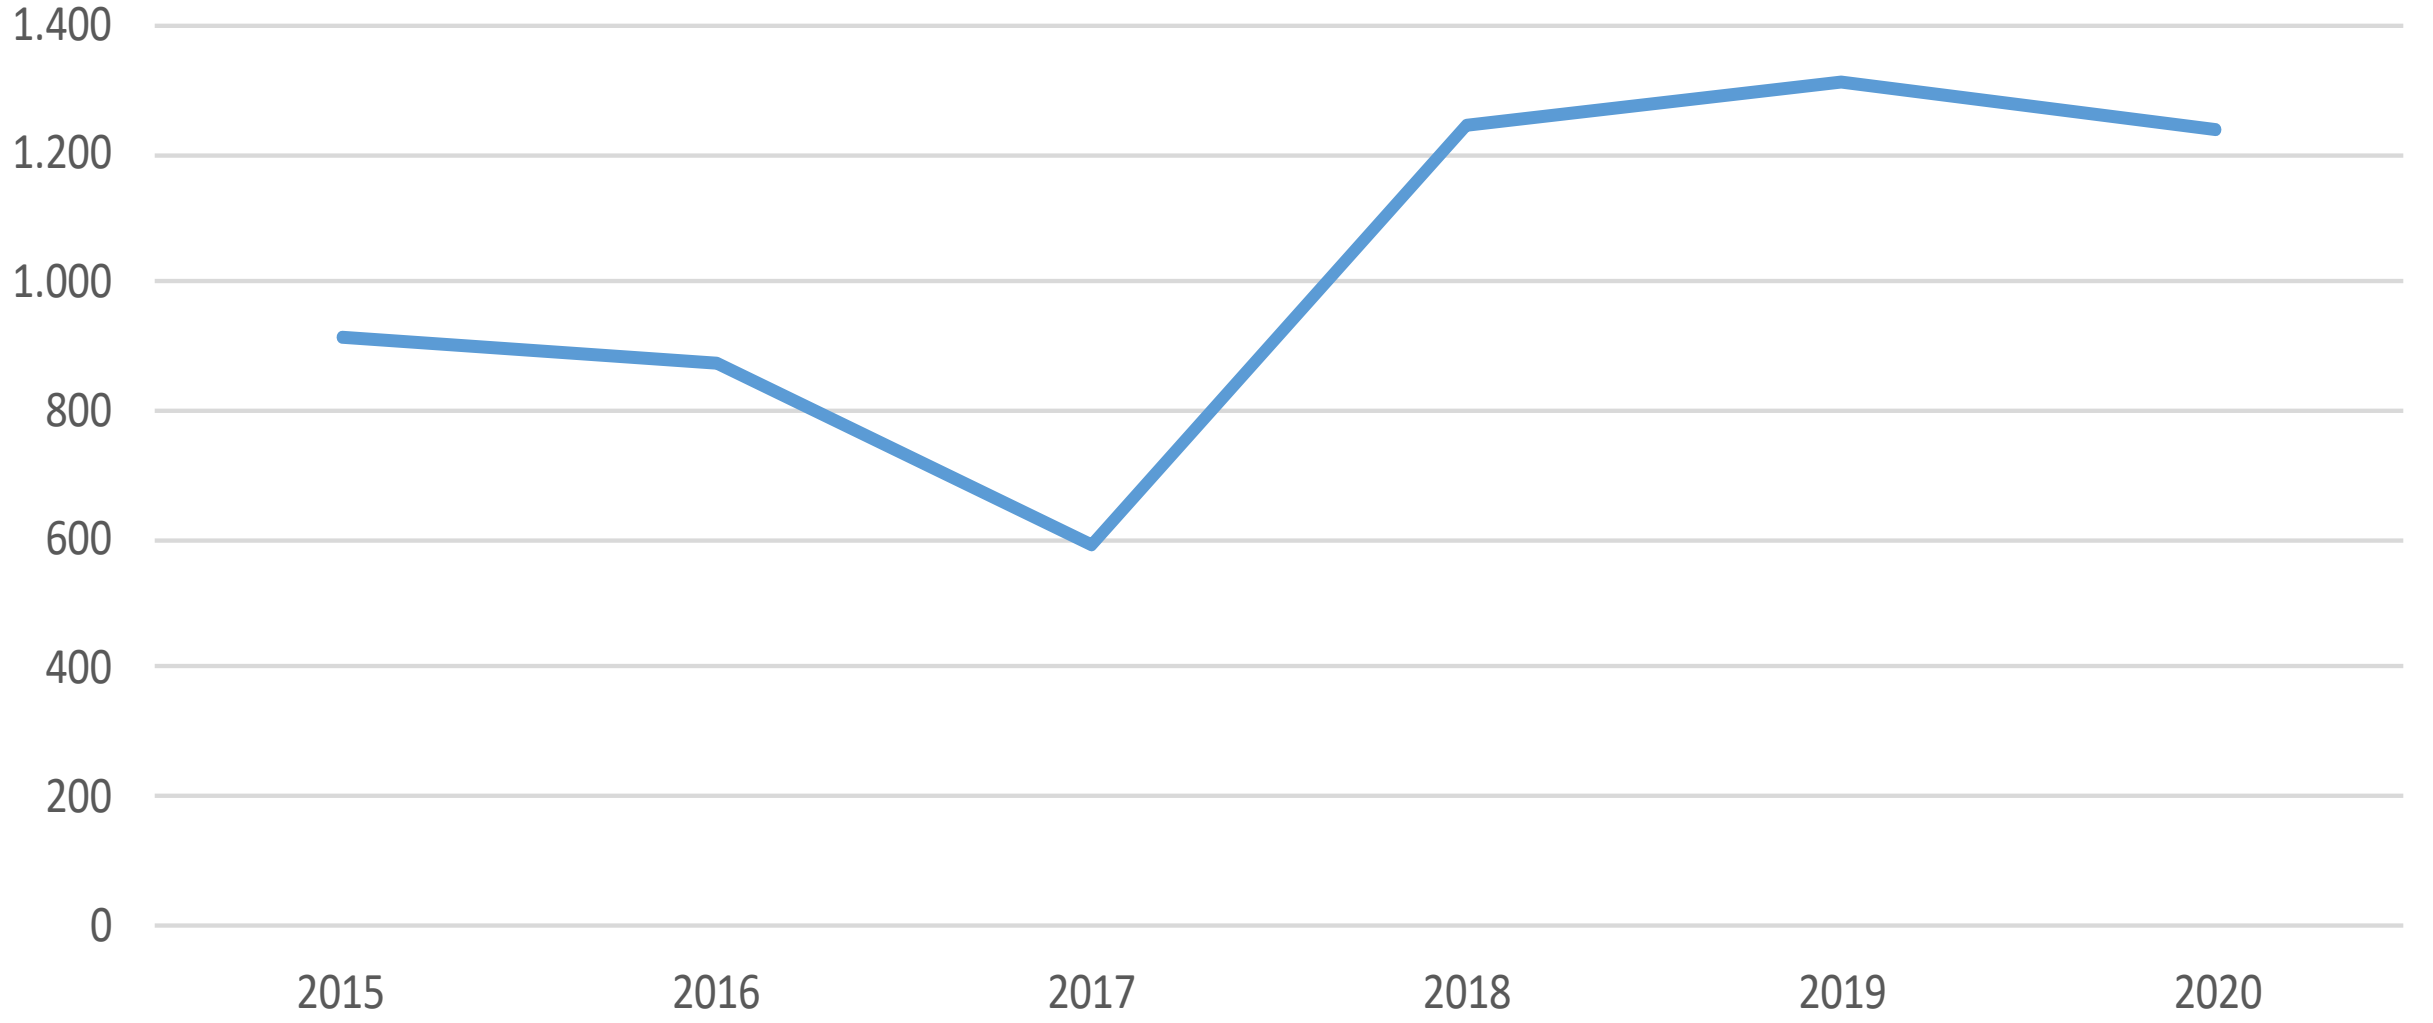

Lögreglan Austurlandi

Helstu tölur fyrstu tíu mánuði áranna 2015 til 2020

Hegningarlagabrot

Ofbeldisbrot

Umferðarlagabrot

Hraðakstur

Ölvun við akstur

Fíkniefnaakstur

Sviptingarakstur - réttindaleyssi

Bílbeltanotkun

Notkun farsíma við akstur

Lagning ökutækis

Númer tekin af ökutæki

Eftirlit með umferð - gerð og búnaður (Ljós)

Umferðarslys

(Tölur fyrir allt árið 2006 til 2018 - fyrstu tíu mánuðir áráanna 2019 og 2020)