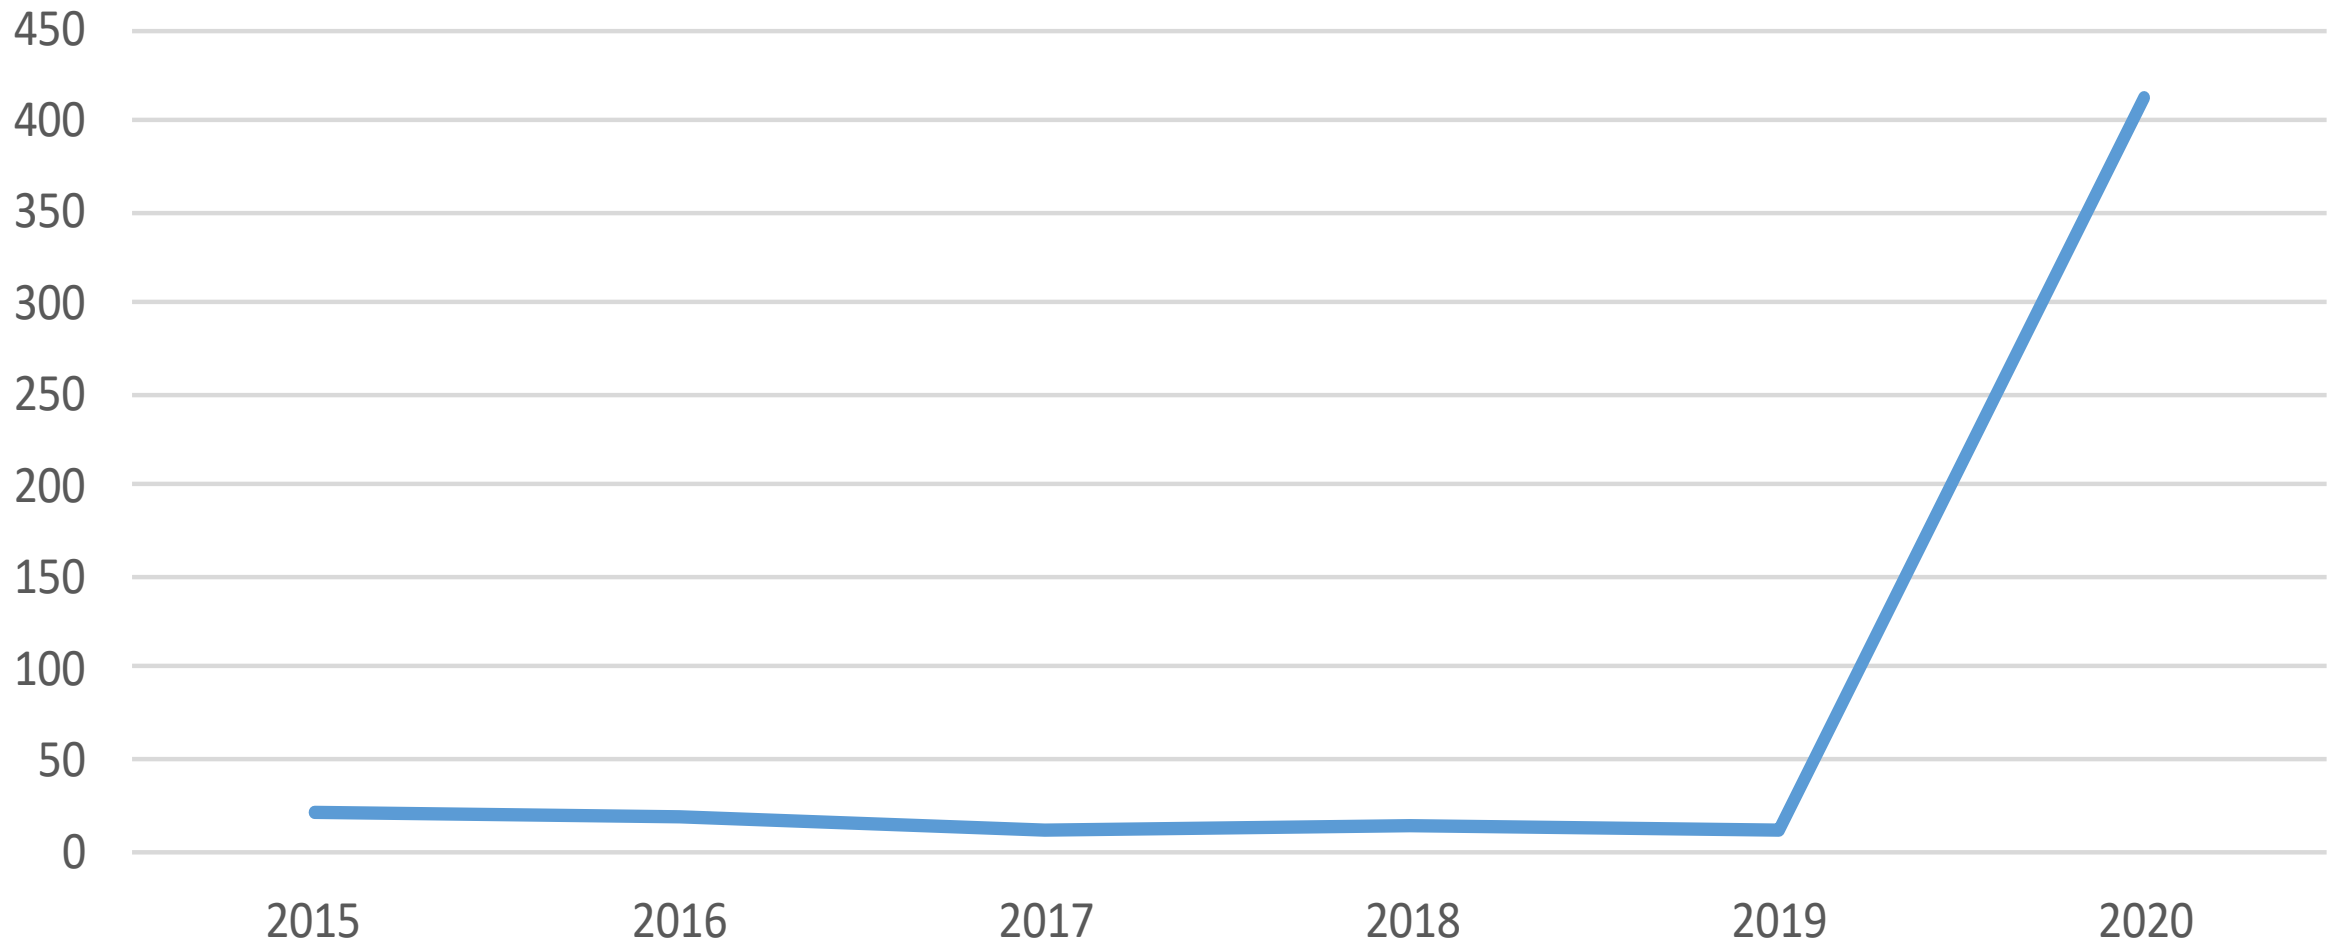

Sviptingarakstur - réttindaleyssi

Bílbeltanotkun

Notkun farsíma við akstur

Lagning ökutækis

Númer tekin af ökutæki

Eftirlit með umferð - gerð og búnaður (Ljós)

Umferðarslys

(Tölur fyrir allt árið 2006 til 2018 - fyrstu tíu mánuðir áráanna 2019 og 2020)