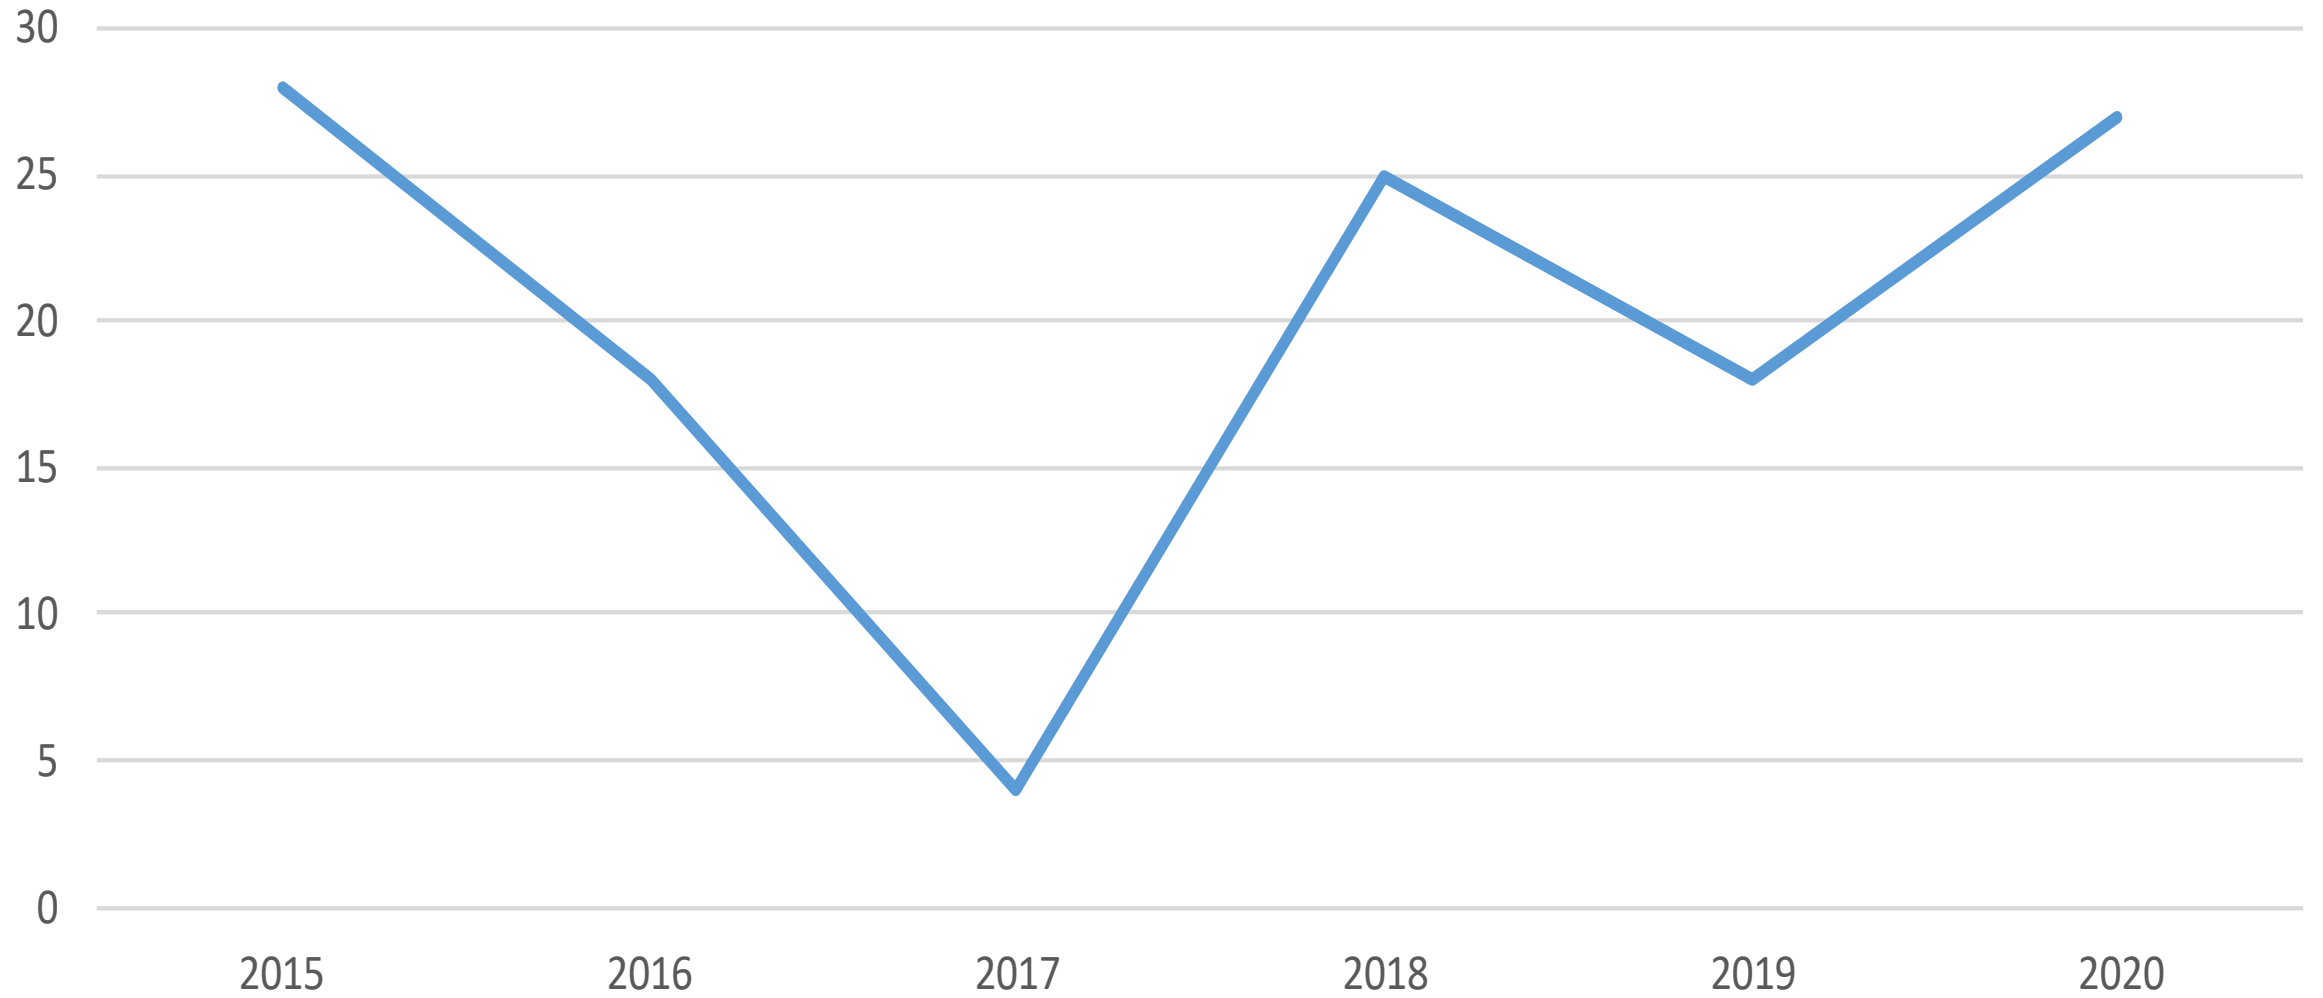

Lögreglan Austurlandi

Helstu tölur fyrstu tíu mánuði áranna 2015 til 2020

Hegningarlagabrot

Ofbeldisbrot

Umferðarlagabrot

Hraðakstur

Ölvun við akstur

Fíkniefnaakstur

Sviptingarakstur - réttindaleyssi

Bílbeltanotkun

Notkun farsíma við akstur

Lagning ökutækis

Númer tekin af ökutæki

Eftirlit með umferð - gerð og búnaður (Ljós)

Umferðarslys

(Tölur fyrir allt árið 2006 til 2018 - fyrstu tíu mánuðir áráanna 2019 og 2020)