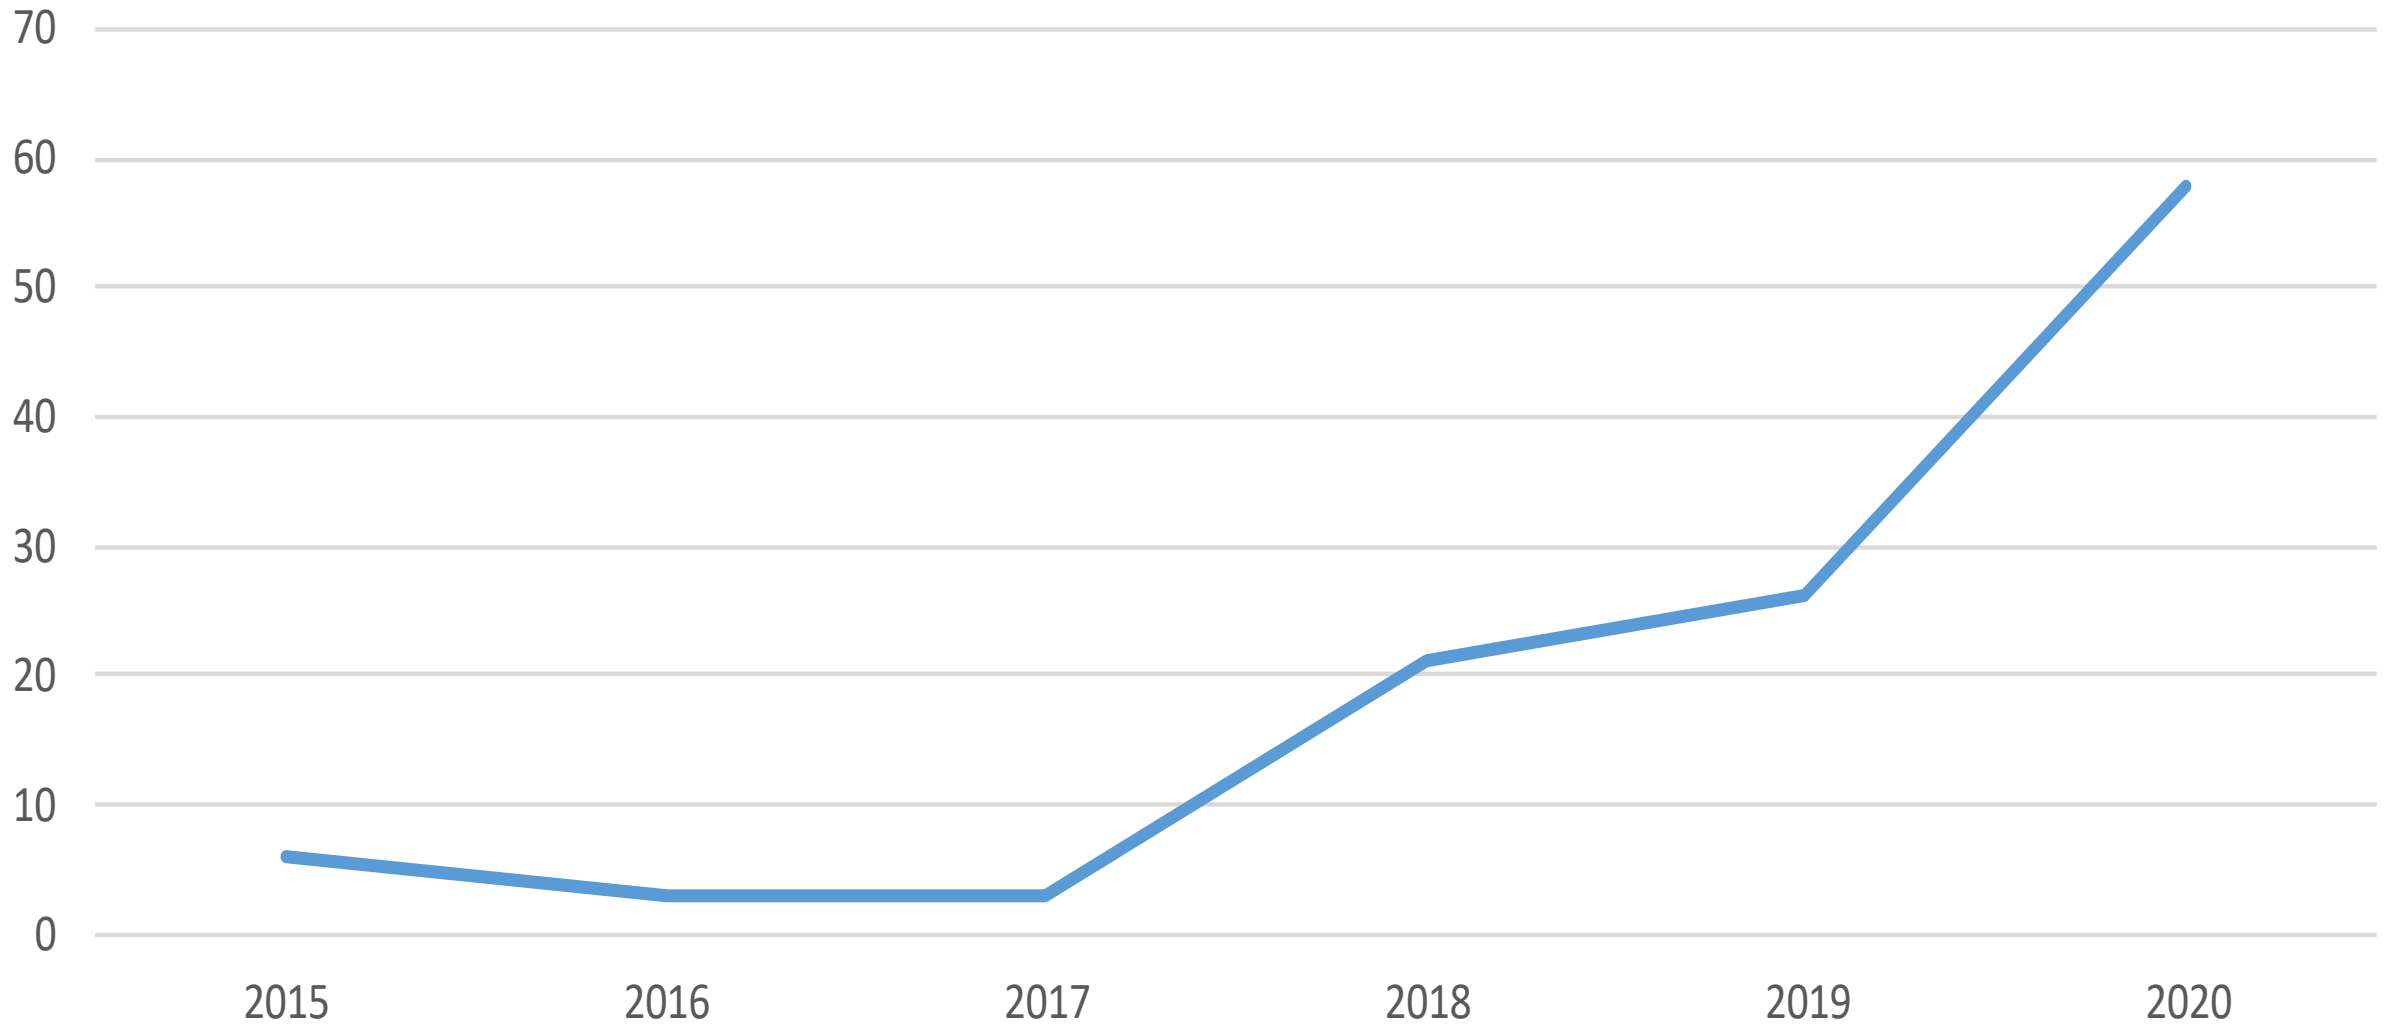

Lögreglan Austurlandi

Helstu tölur fyrstu tíu mánuði áranna 2015 til 2020

Hegningarlagabrot

Ofbeldisbrot

Umferðarlagabrot

Hraðakstur

Ölvun við akstur

Fíkniefnaakstur

Sviptingarakstur - réttindaleyssi

Bílbeltanotkun

Notkun farsíma við akstur

Lagning ökutækis

Númer tekin af ökutæki

Eftirlit með umferð - gerð og búnaður (Ljós)

Umferðarslys

(Tölur fyrir allt árið 2006 til 2018 - fyrstu tíu mánuðir áráanna 2019 og 2020)