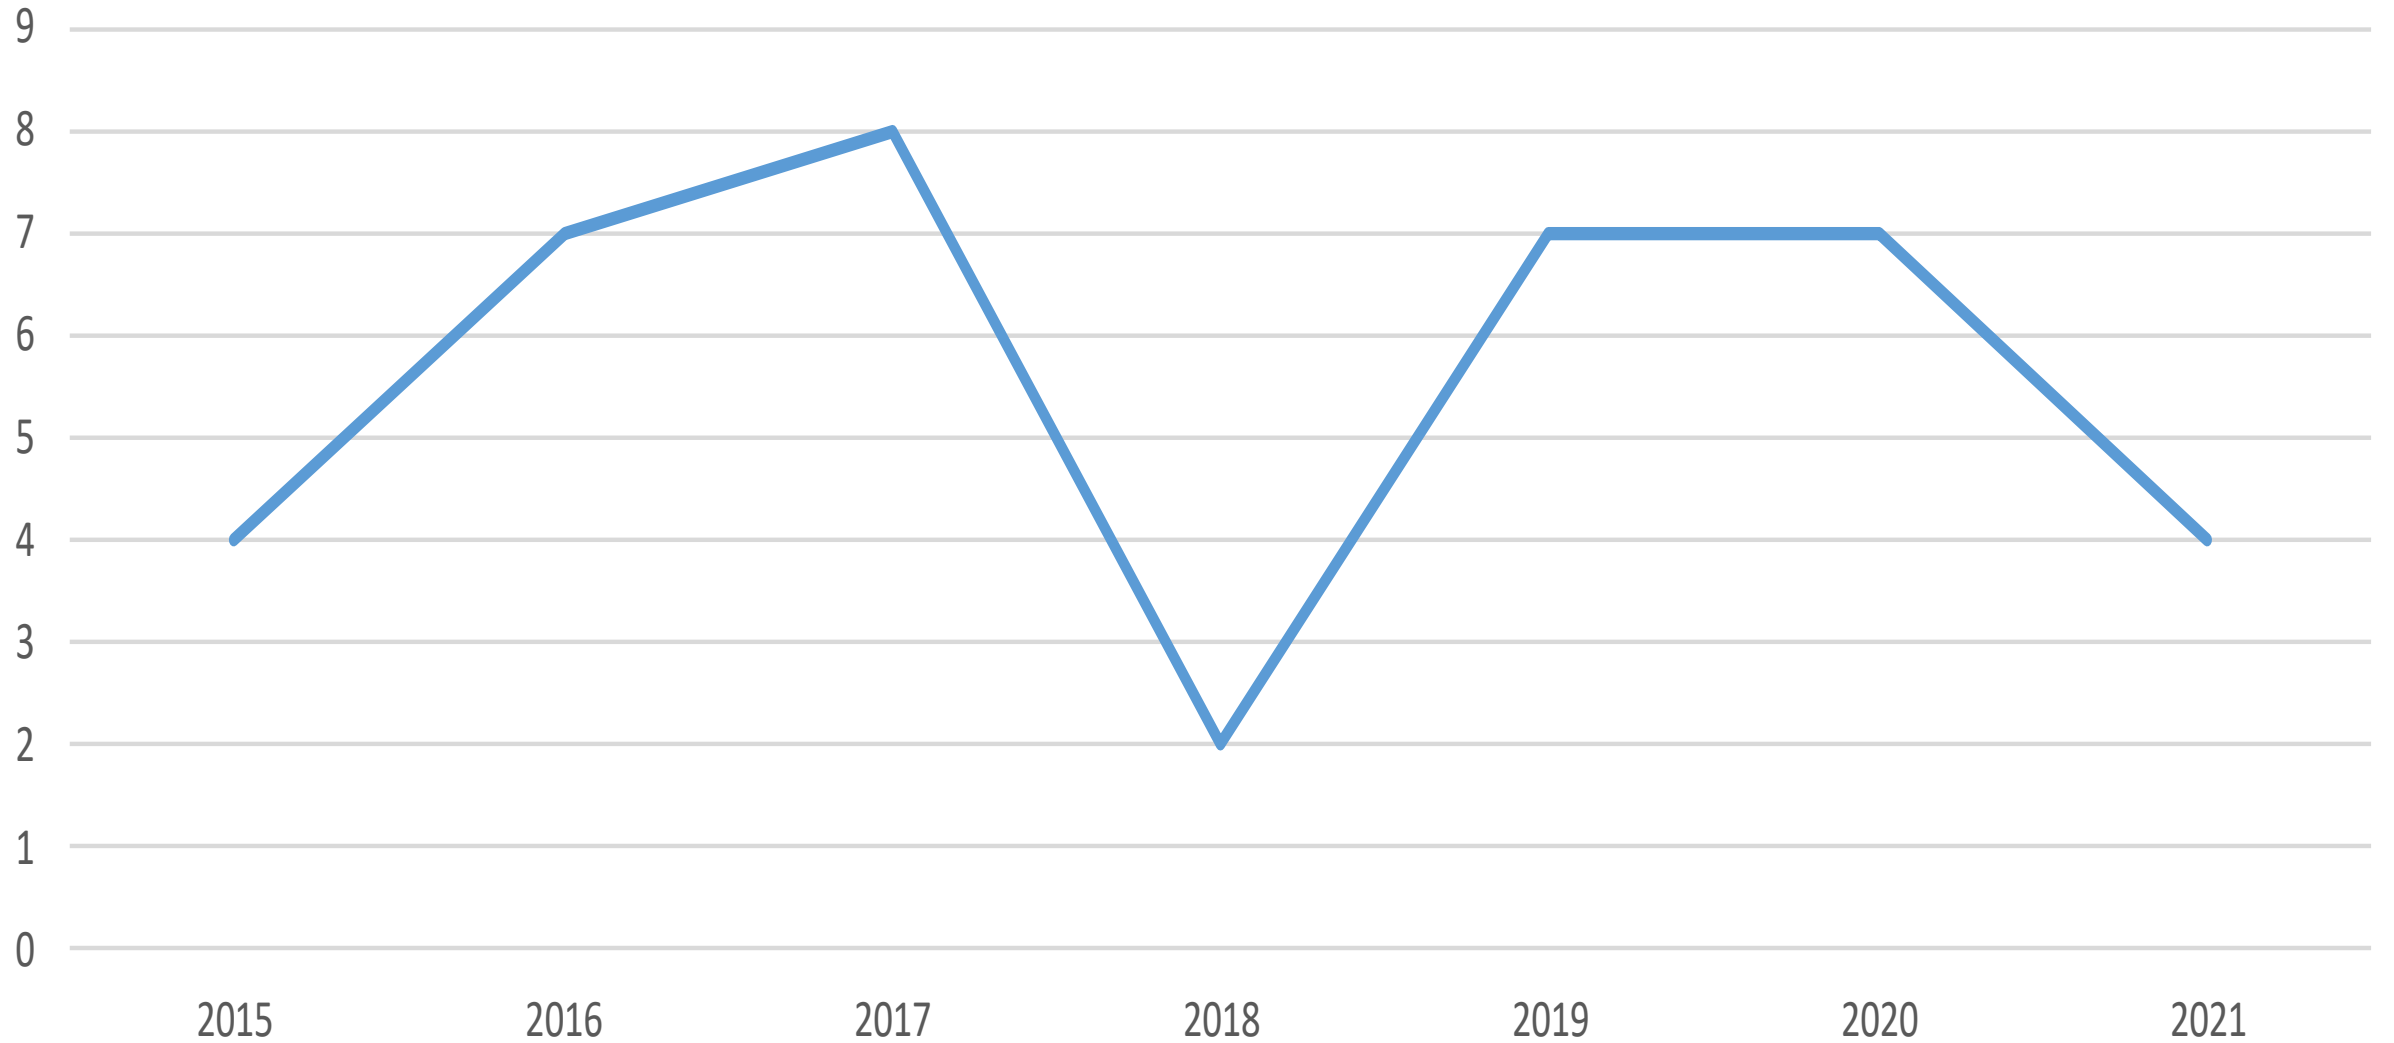

Fíkniefnaakstur