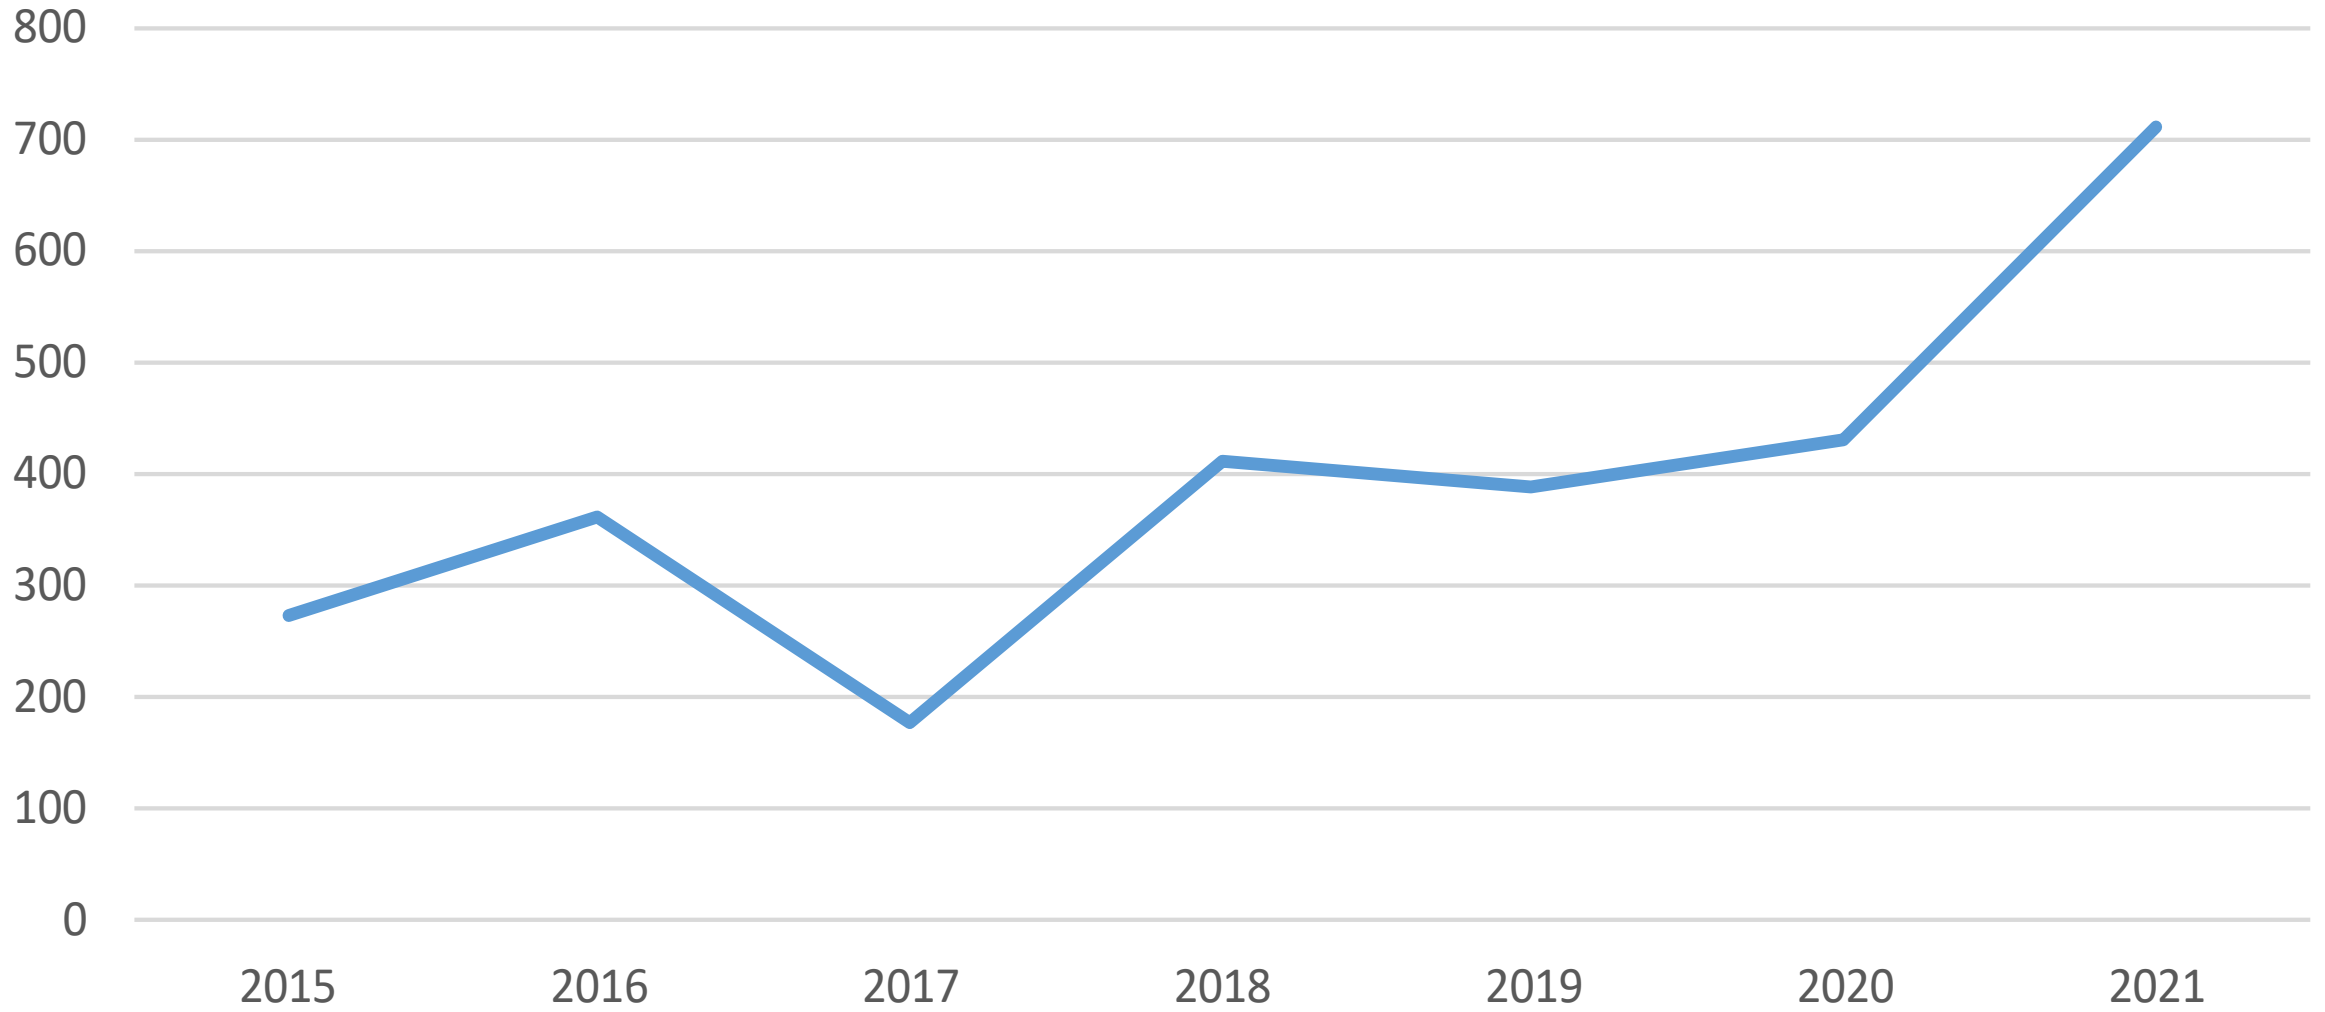

Umferðarlagabrot