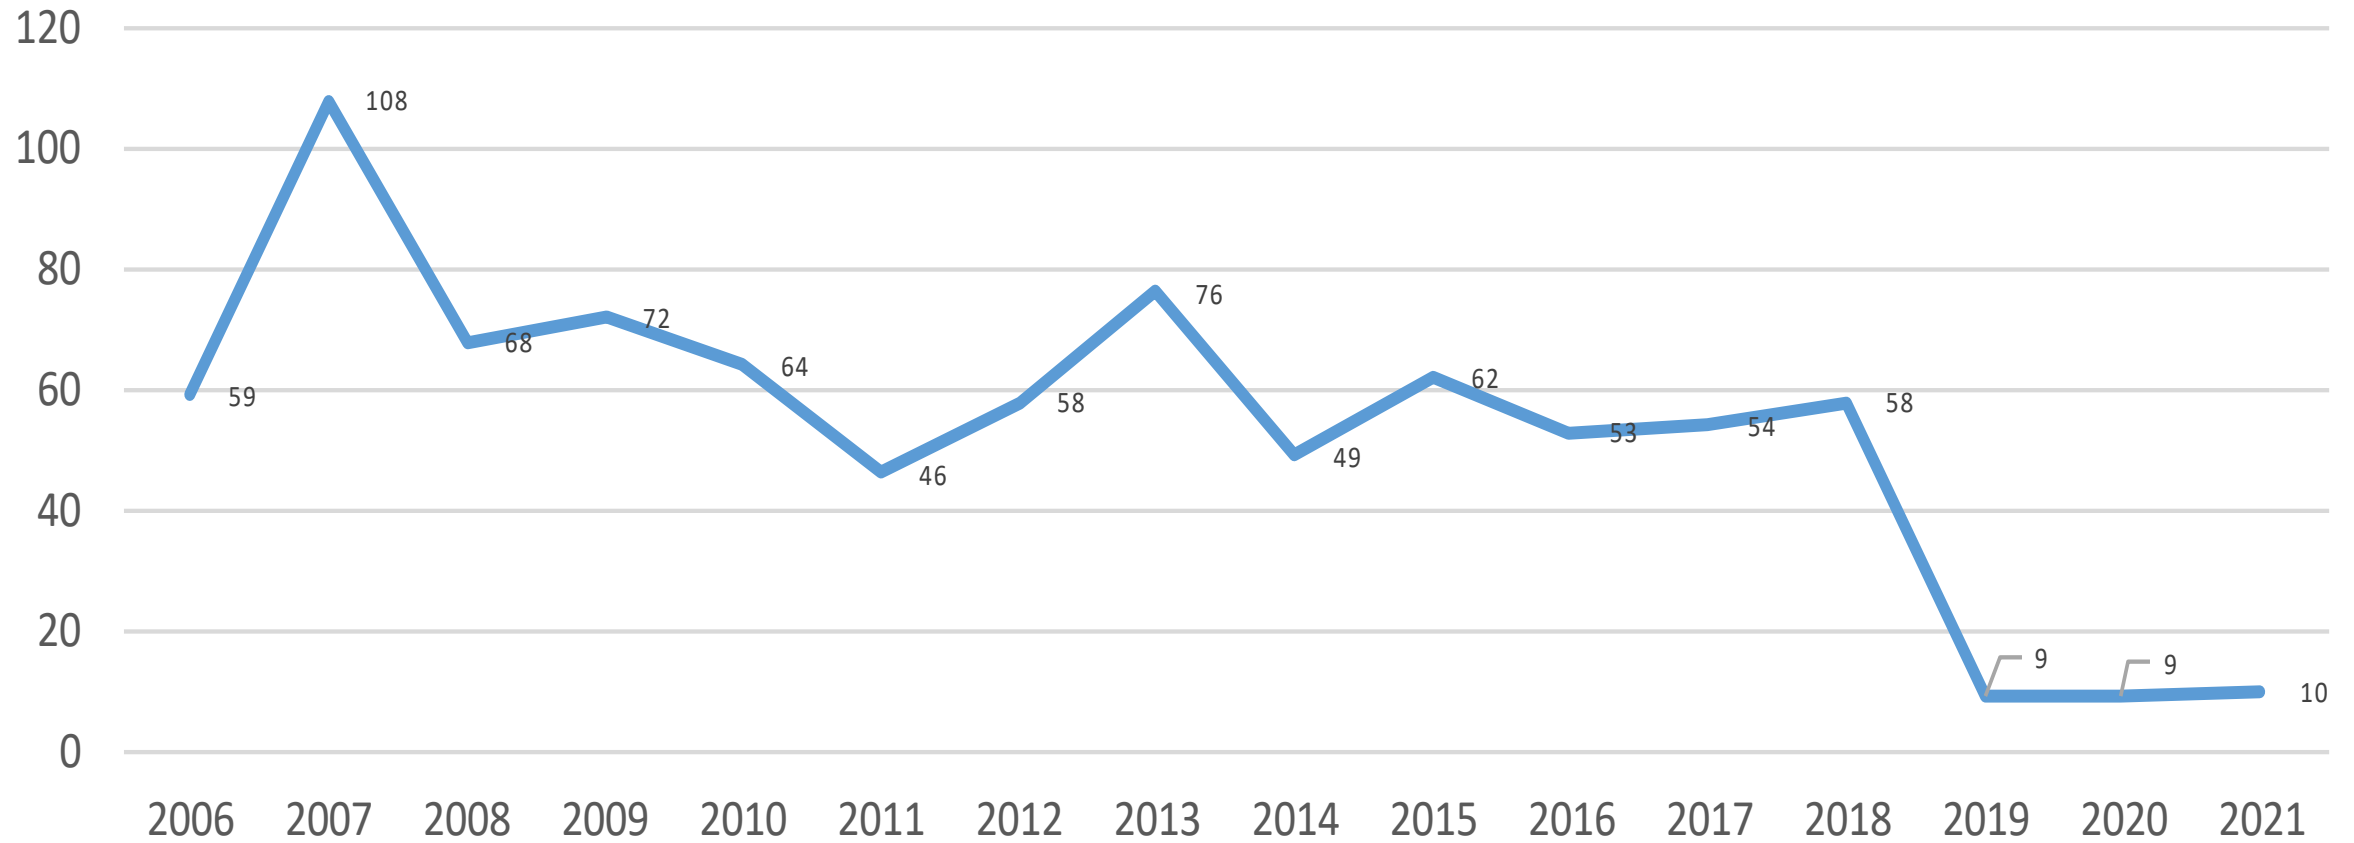

Lögreglan Austurlandi

Helstu tölur fyrstu fimm mánuði ársins bornar saman við sama tímabil árunna 2015 til 2020

(Bráðabirgðatölur fyrir árið 2021)

Hegningarlagabrot

Auðgunarbrot

Ofbeldisbrot

Kynferðisbrot

Fíkniefnamál

Númer tekin af ökutæki

Umferðaróhapp með meiðslum

Heilt ár frá 2006 til 2018 - fyrstu fimm mán. árin 2019 til 2021

Heimilisófriður

Öll skráð brot (Hegningarlagabrot - sérrefsilagabrot - umferðarlagabrot)