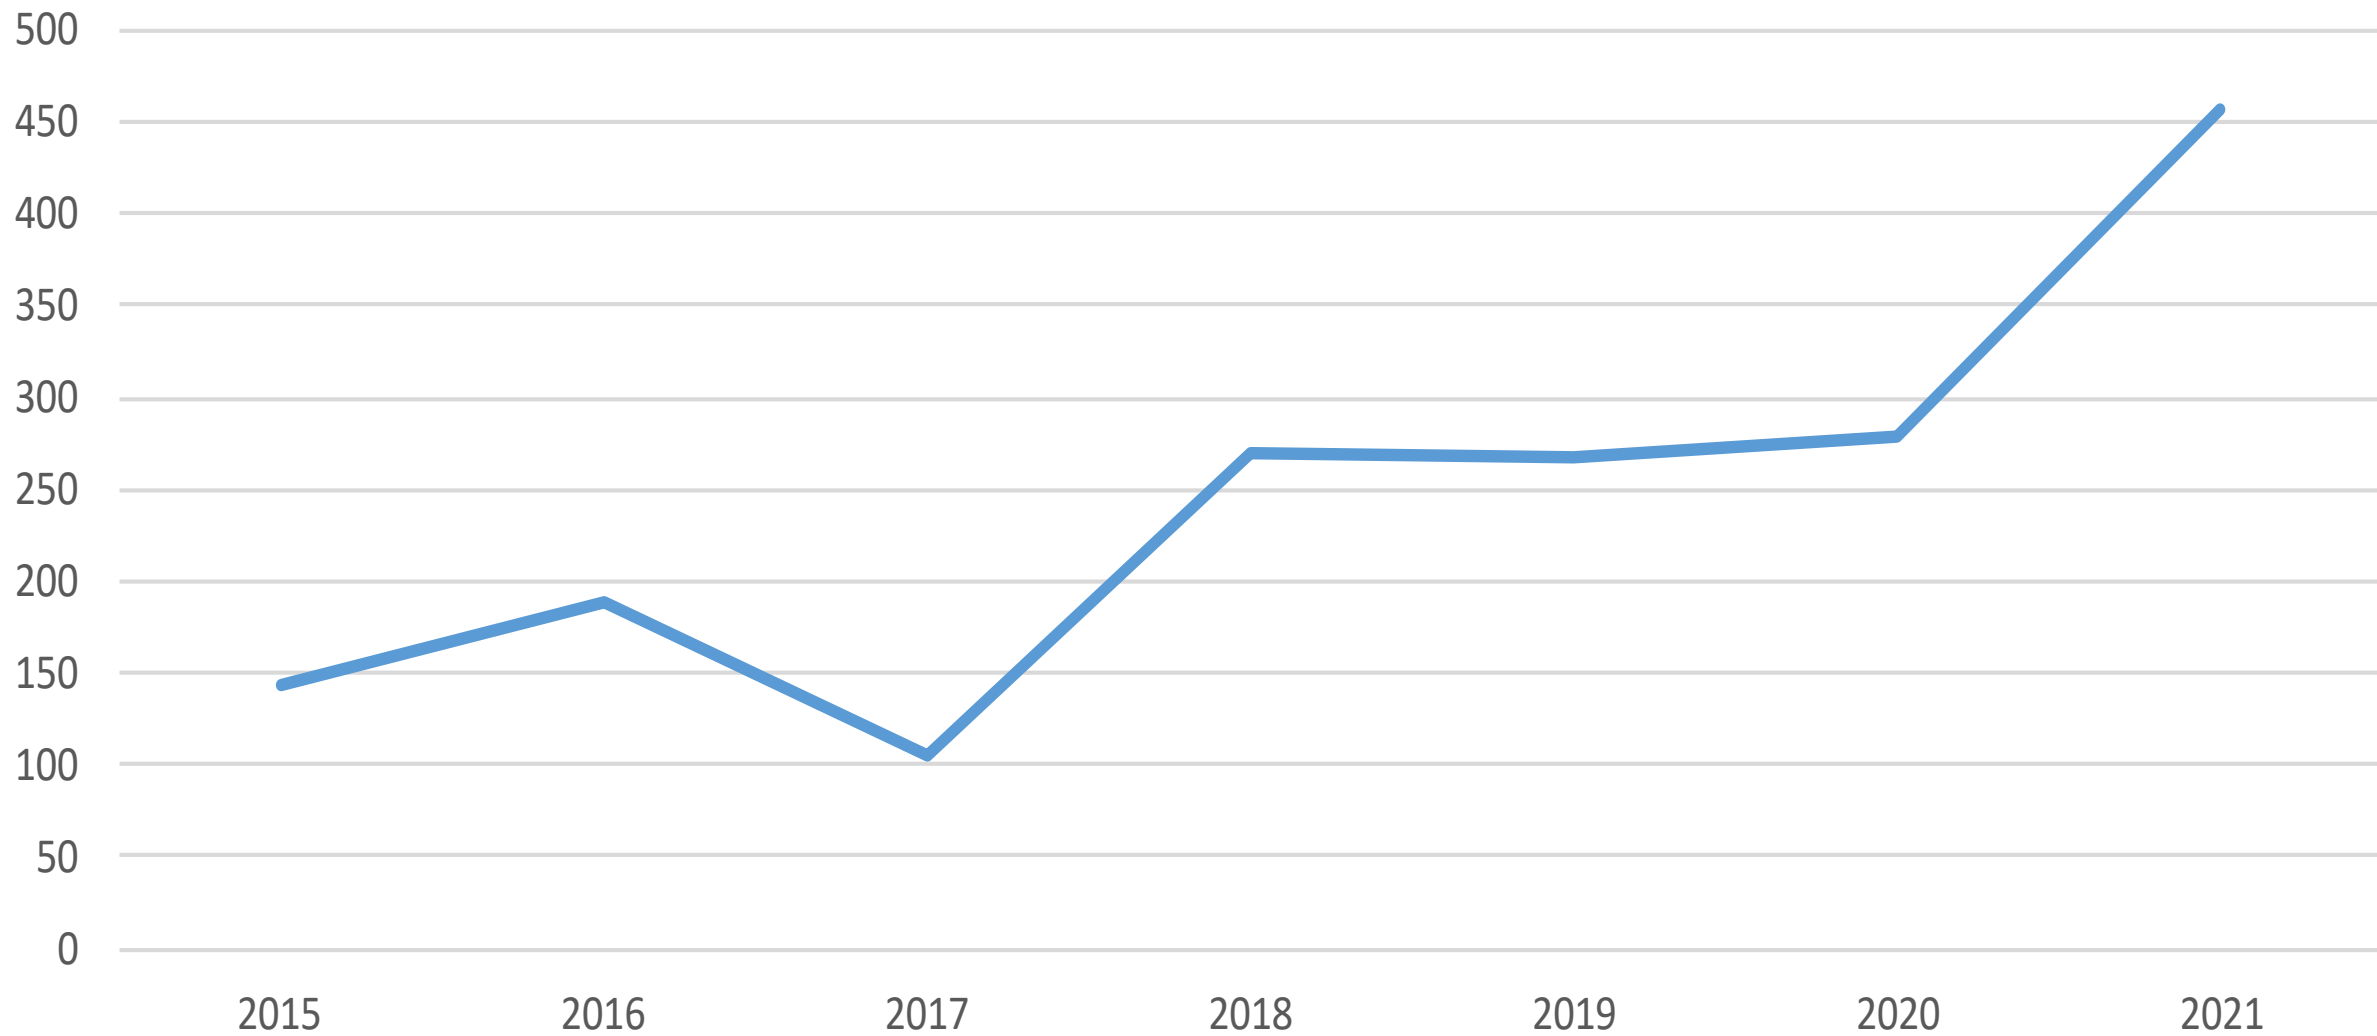

Hraðakstur