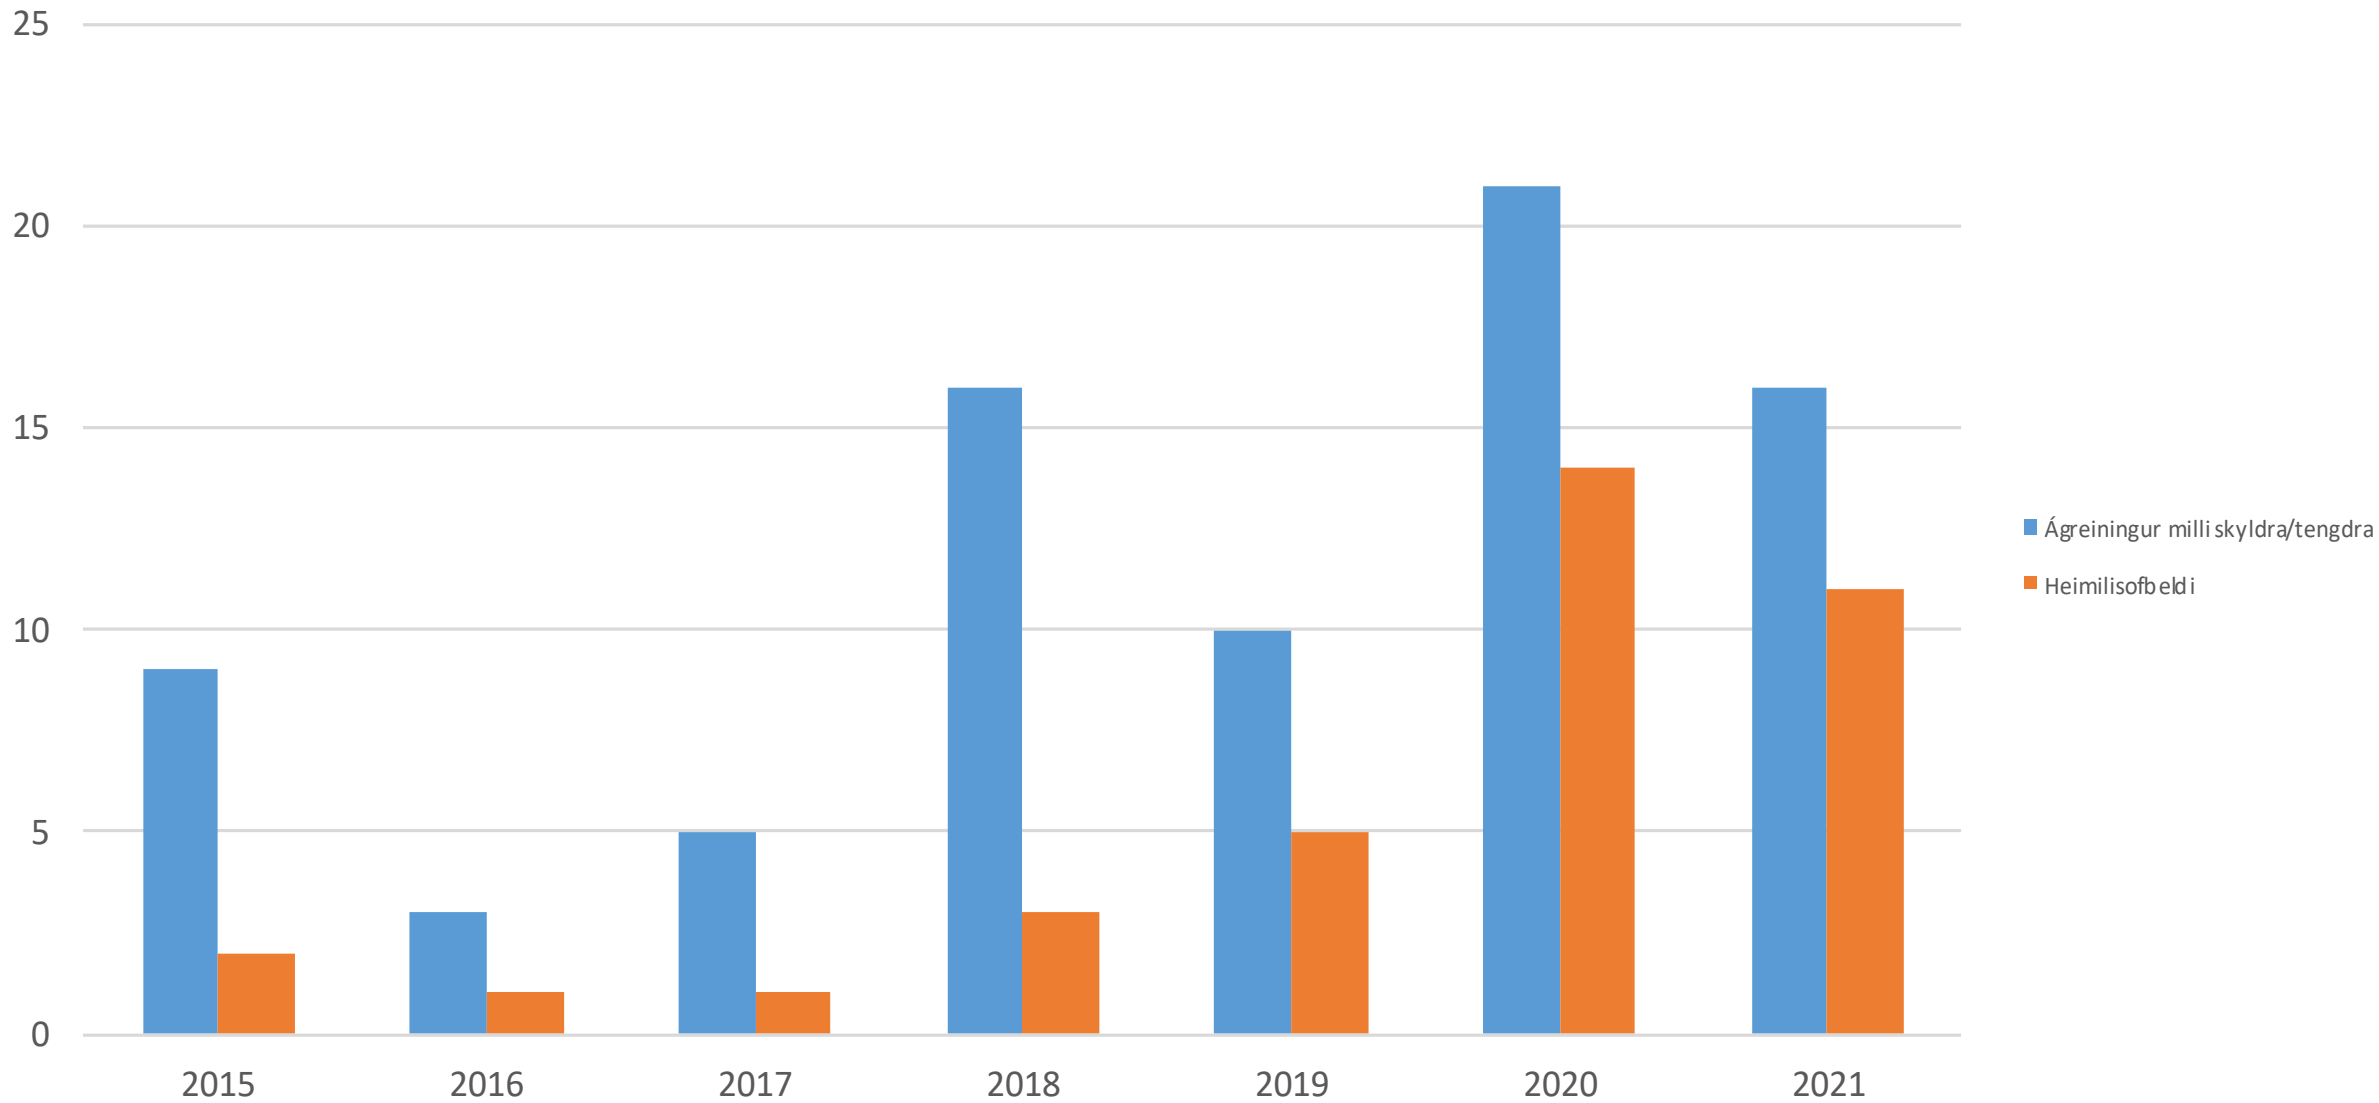

Lögreglan Austurlandi

Helstu tölur fyrstu fimm mánuði ársins bornar saman við sama tímabil árunna 2015 til 2020

(Bráðabirgðatölur fyrir árið 2021)

Hegningarlagabrot

Auðgunarbrot

Ofbeldisbrot

Kynferðisbrot

Fíkniefnamál

Númer tekin af ökutæki

Umferðaróhapp með meiðslum

Heilt ár frá 2006 til 2018 - fyrstu fimm mán. árin 2019 til 2021

Heimilisófriður

Öll skráð brot (Hegningarlagabrot - sérrefsilagabrot - umferðarlagabrot)