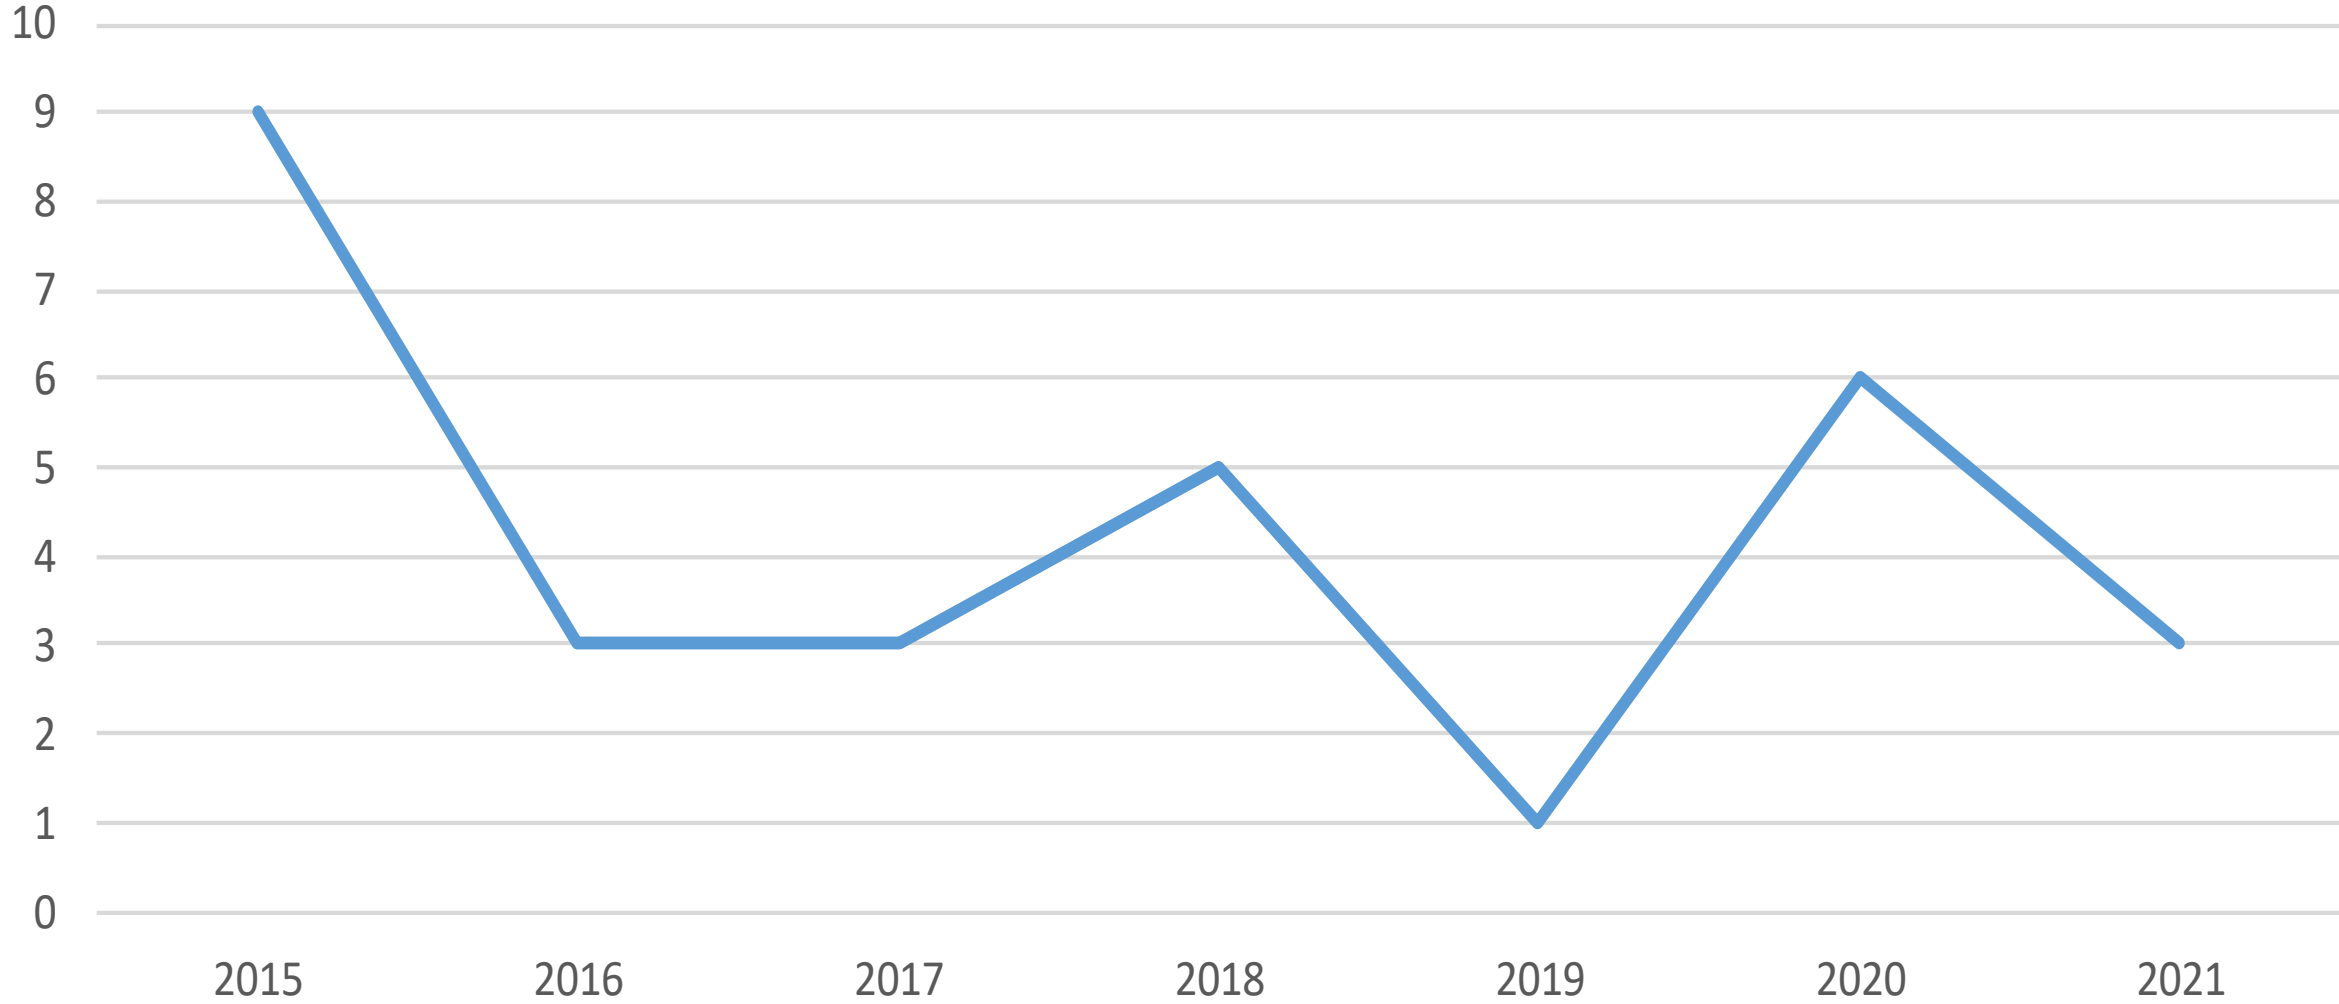

Lögreglan Austurlandi

Helstu tölur fyrstu fimm mánuði ársins bornar saman við sama tímabil árunna 2015 til 2020

(Bráðabirgðatölur fyrir árið 2021)

Hegningarlagabrot

Auðgunarbrot

Ofbeldisbrot

Kynferðisbrot

Fíkniefnamál

Númer tekin af ökutæki

Umferðaróhapp með meiðslum

Heilt ár frá 2006 til 2018 - fyrstu fimm mán. árin 2019 til 2021

Heimilisófriður

Öll skráð brot (Hegningarlagabrot - sérrefsilagabrot - umferðarlagabrot)