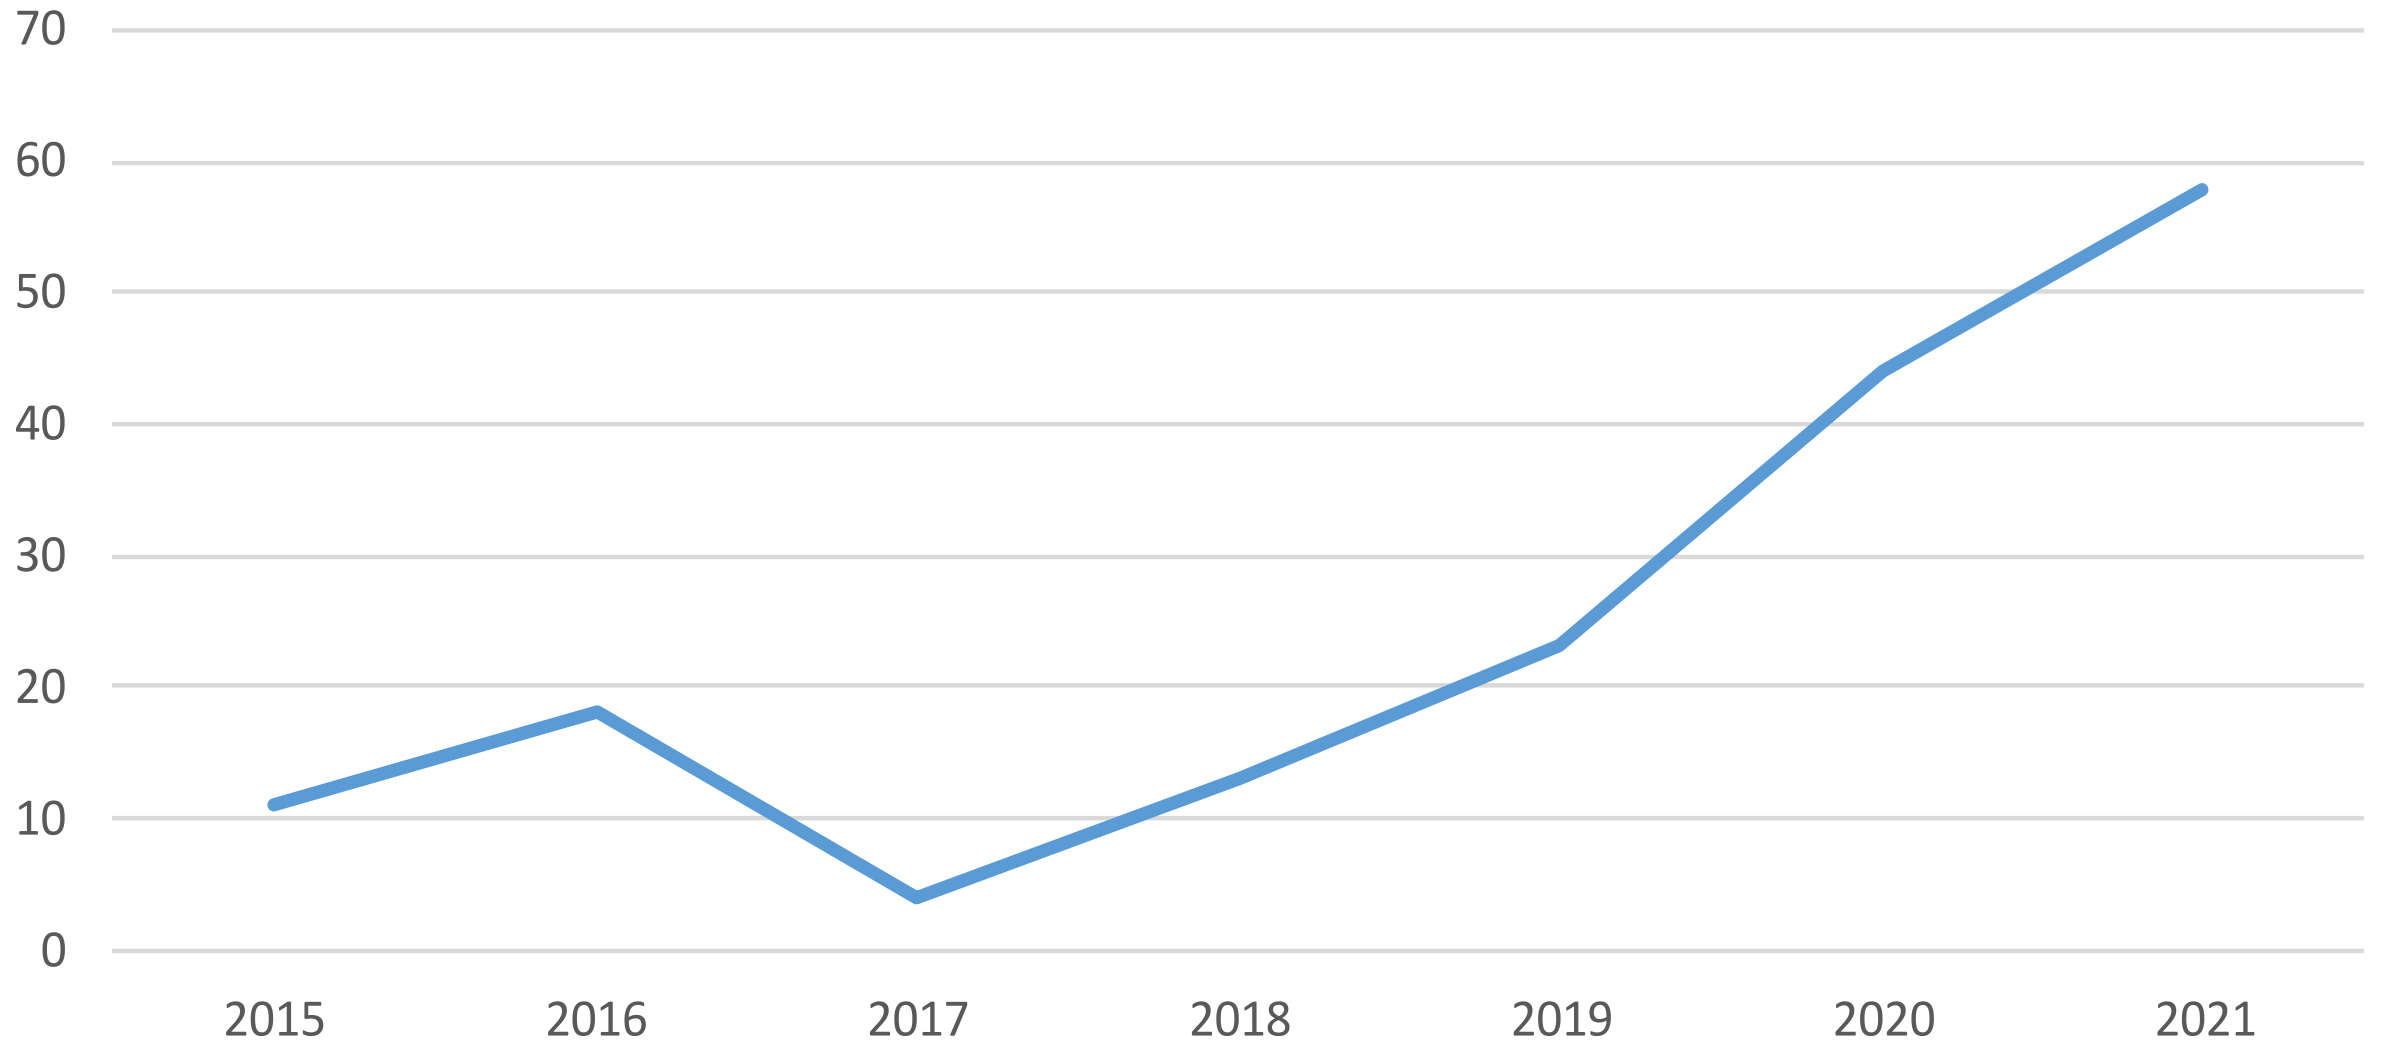

Lögreglan Austurlandi

Helstu tölur fyrstu fimm mánuði ársins bornar saman við sama tímabil árunna 2015 til 2020

(Bráðabirgðatölur fyrir árið 2021)

Hegningarlagabrot

Auðgunarbrot

Ofbeldisbrot

Kynferðisbrot

Fíkniefnamál

Númer tekin af ökutæki

Umferðaróhapp með meiðslum

Heilt ár frá 2006 til 2018 - fyrstu fimm mán. árin 2019 til 2021

Heimilisófriður

Öll skráð brot (Hegningarlagabrot - sérrefsilagabrot - umferðarlagabrot)