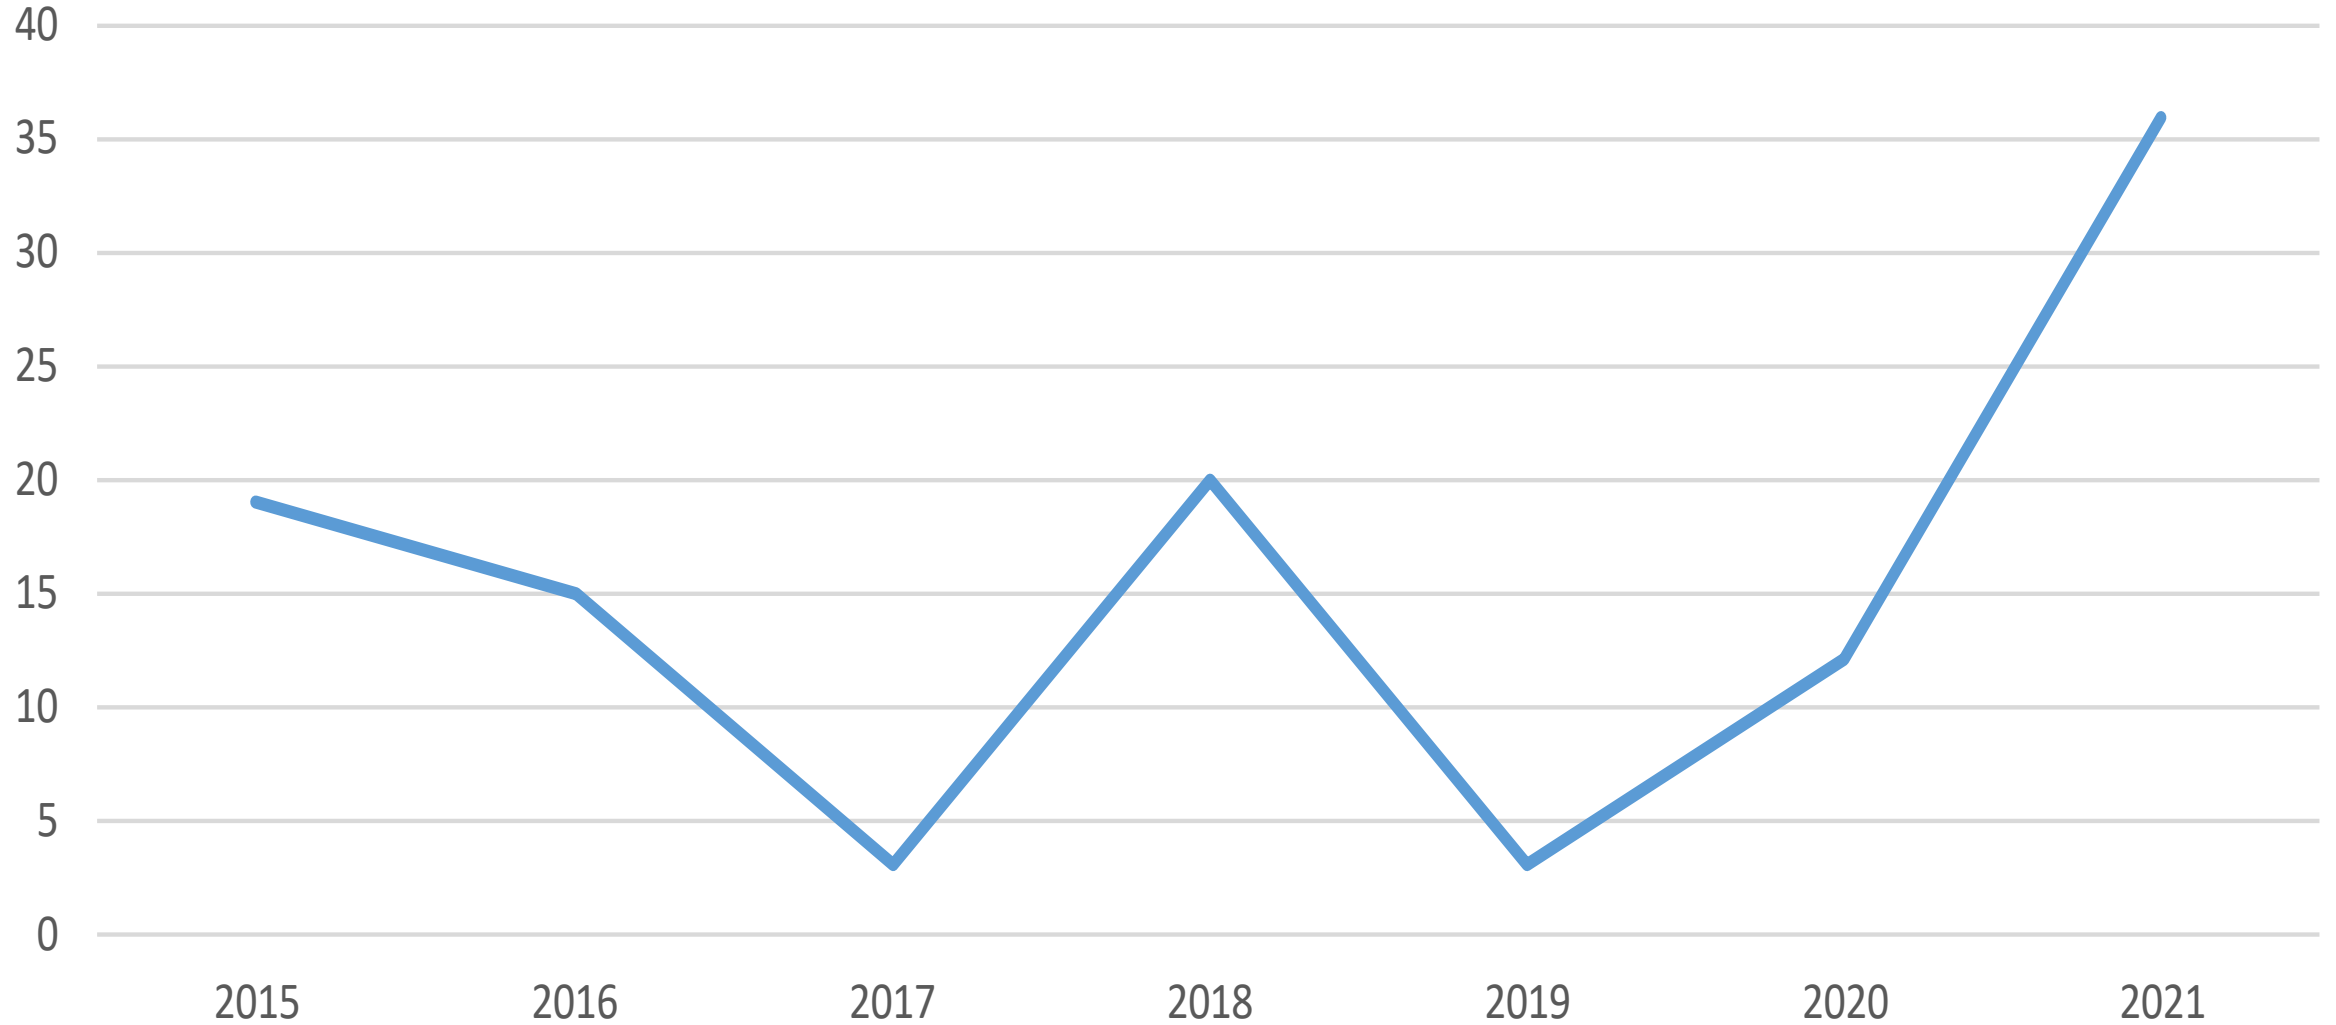

Bílbeltanotkun