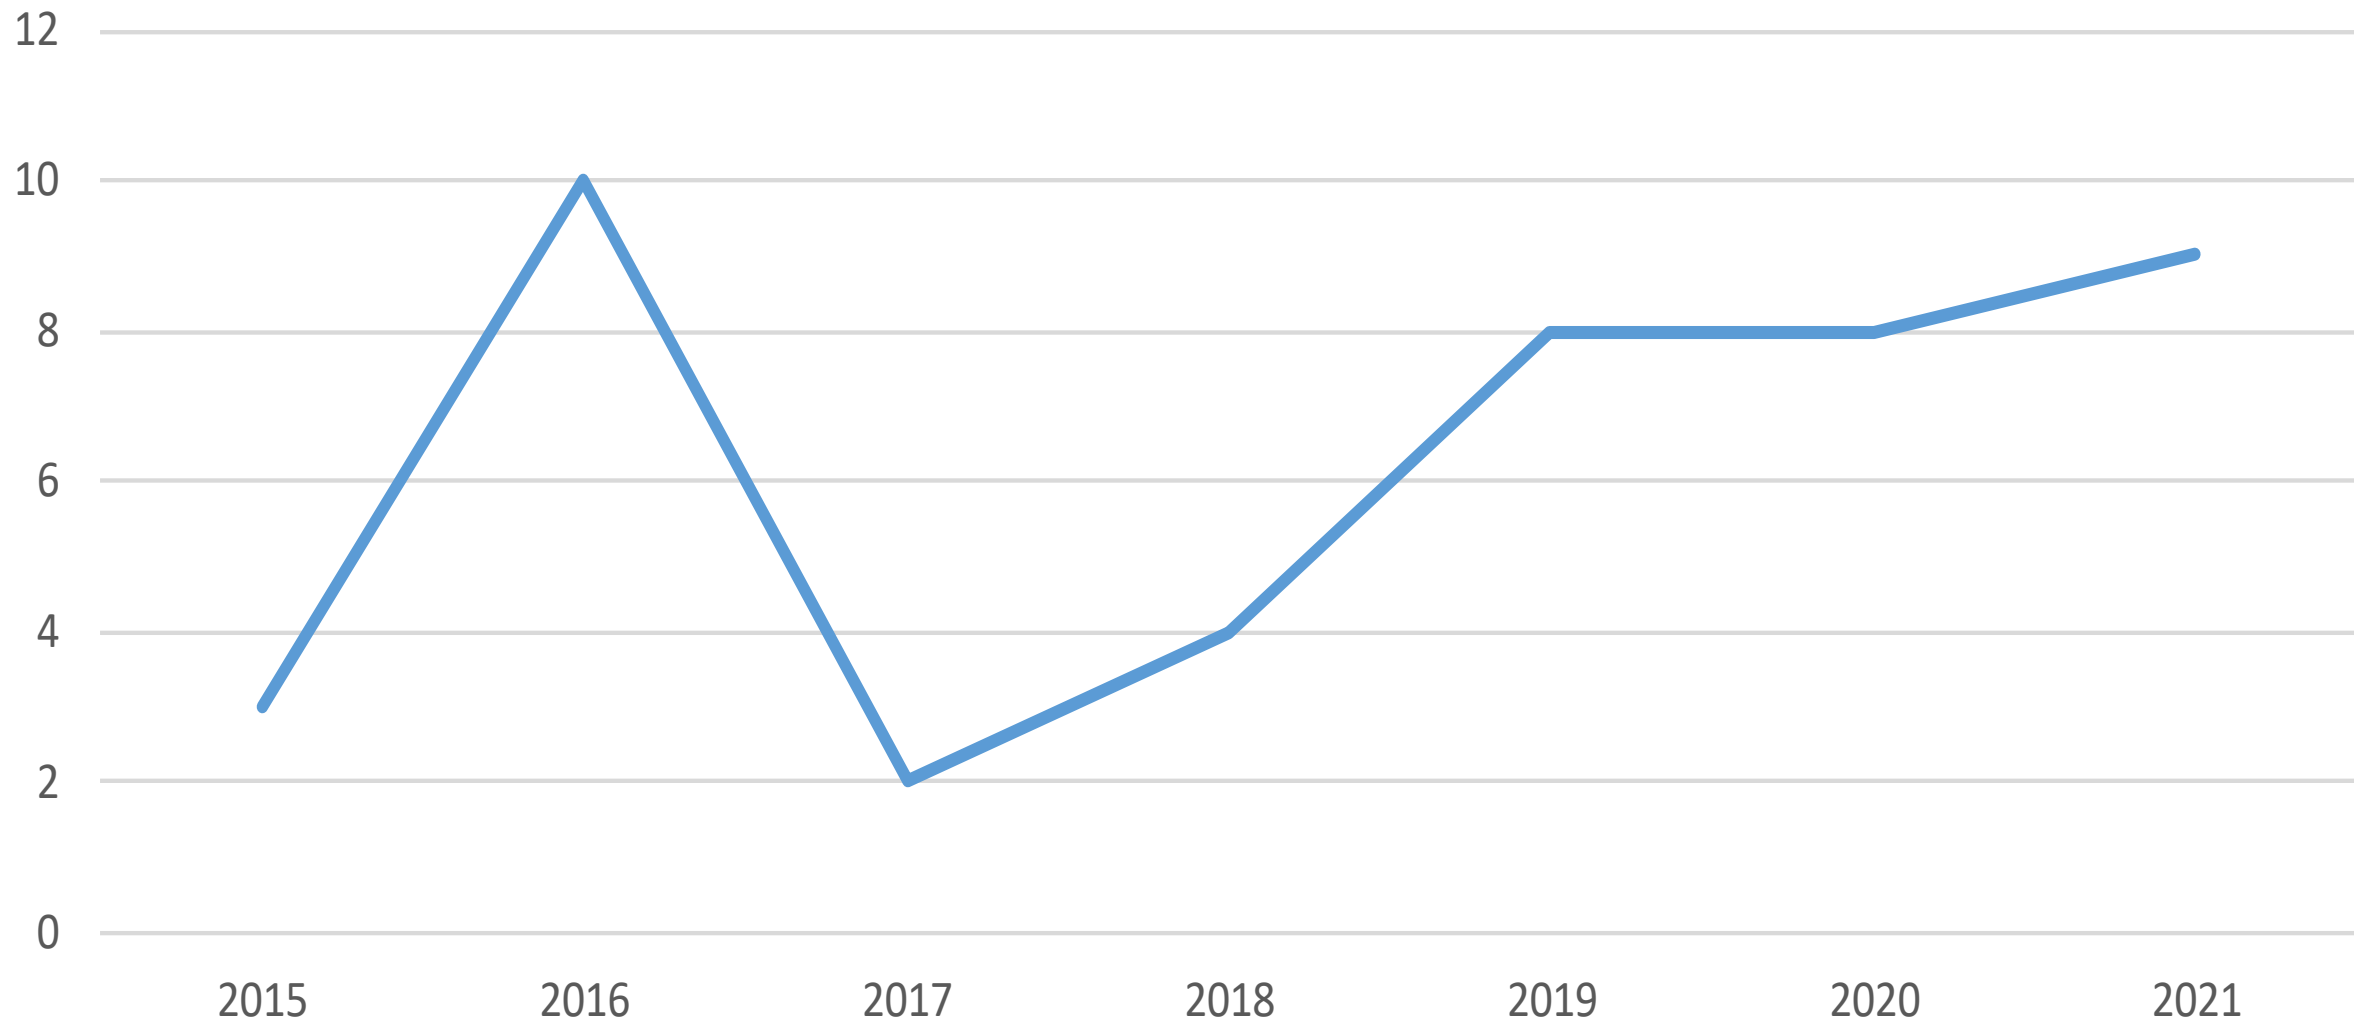

An aerial photograph of a coastal town in Iceland during a vibrant sunset. The sky is filled with soft, pink and orange clouds, reflecting on the calm water of a bay. The town, with its white buildings and a prominent industrial structure, is nestled on the left side of the bay. In the background, dark mountains with patches of snow rise against the horizon.

Lögreglan Austurlandi

Helstu tölur fyrstu fimm mánuði ársins bornar saman við sama tímabil árunna 2015 til 2020

(Bráðabirgðatölur fyrir árið 2021)

Hegningarlagabrot

Auðgunarbrot

Ofbeldisbrot

Kynferðisbrot

Fíkniefnamál

Númer tekin af ökutæki

Umferðaróhapp með meiðslum

Heilt ár frá 2006 til 2018 - fyrstu fimm mán. árin 2019 til 2021

Heimilisófriður

Öll skráð brot (Hegningarlagabrot - sérrefsilagabrot - umferðarlagabrot)