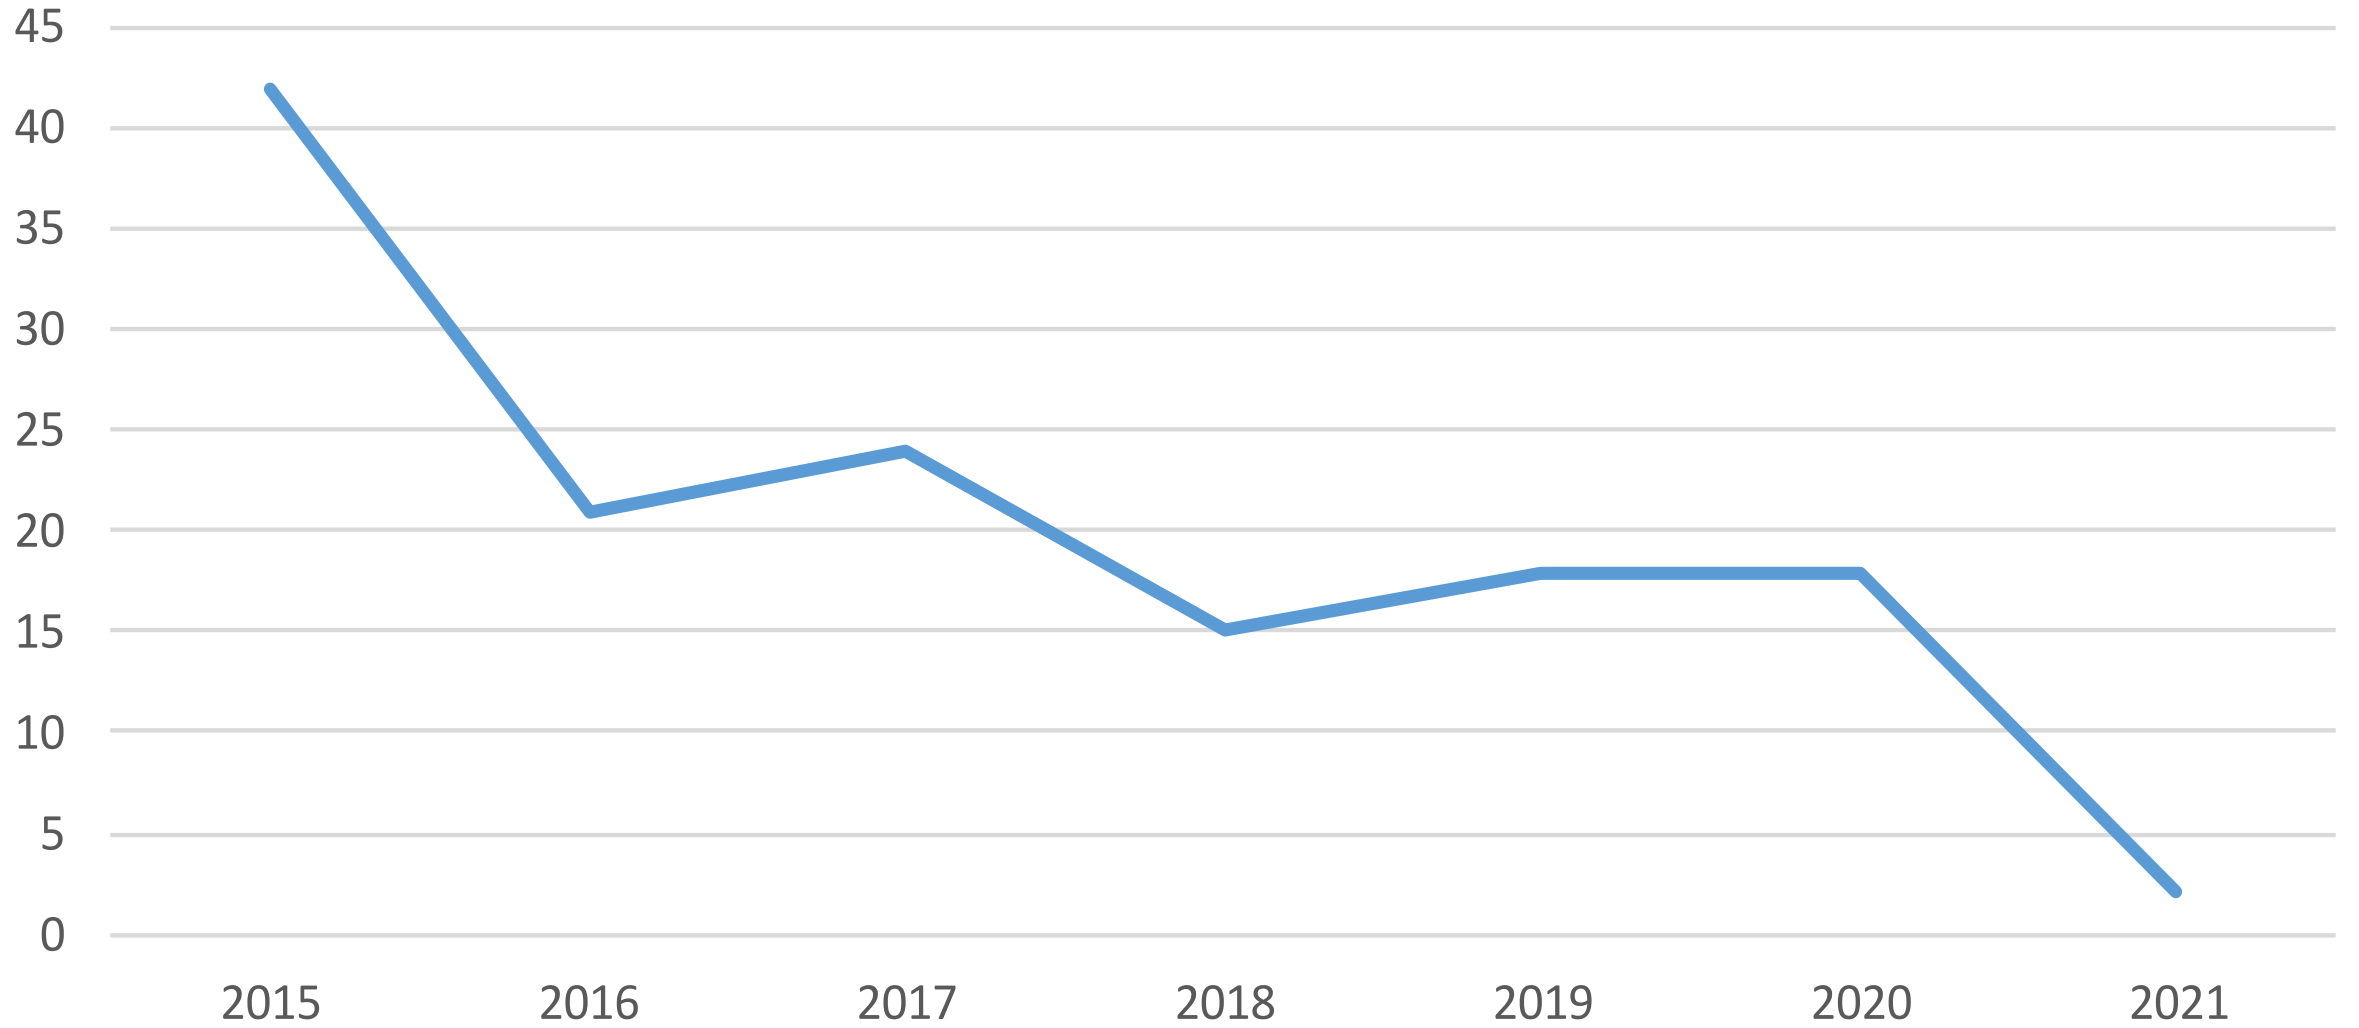

Lögreglan Austurlandi

Helstu tölur fyrstu fimm mánuði ársins bornar saman við sama tímabil árunna 2015 til 2020

(Bráðabirgðatölur fyrir árið 2021)

Hegningarlagabrot

Auðgunarbrot

Ofbeldisbrot

Kynferðisbrot

Fíkniefnamál

Númer tekin af ökutæki

Umferðaróhapp með meiðslum

Heilt ár frá 2006 til 2018 - fyrstu fimm mán. árin 2019 til 2021

Heimilisófriður

Öll skráð brot (Hegningarlagabrot - sérrefsilagabrot - umferðarlagabrot)