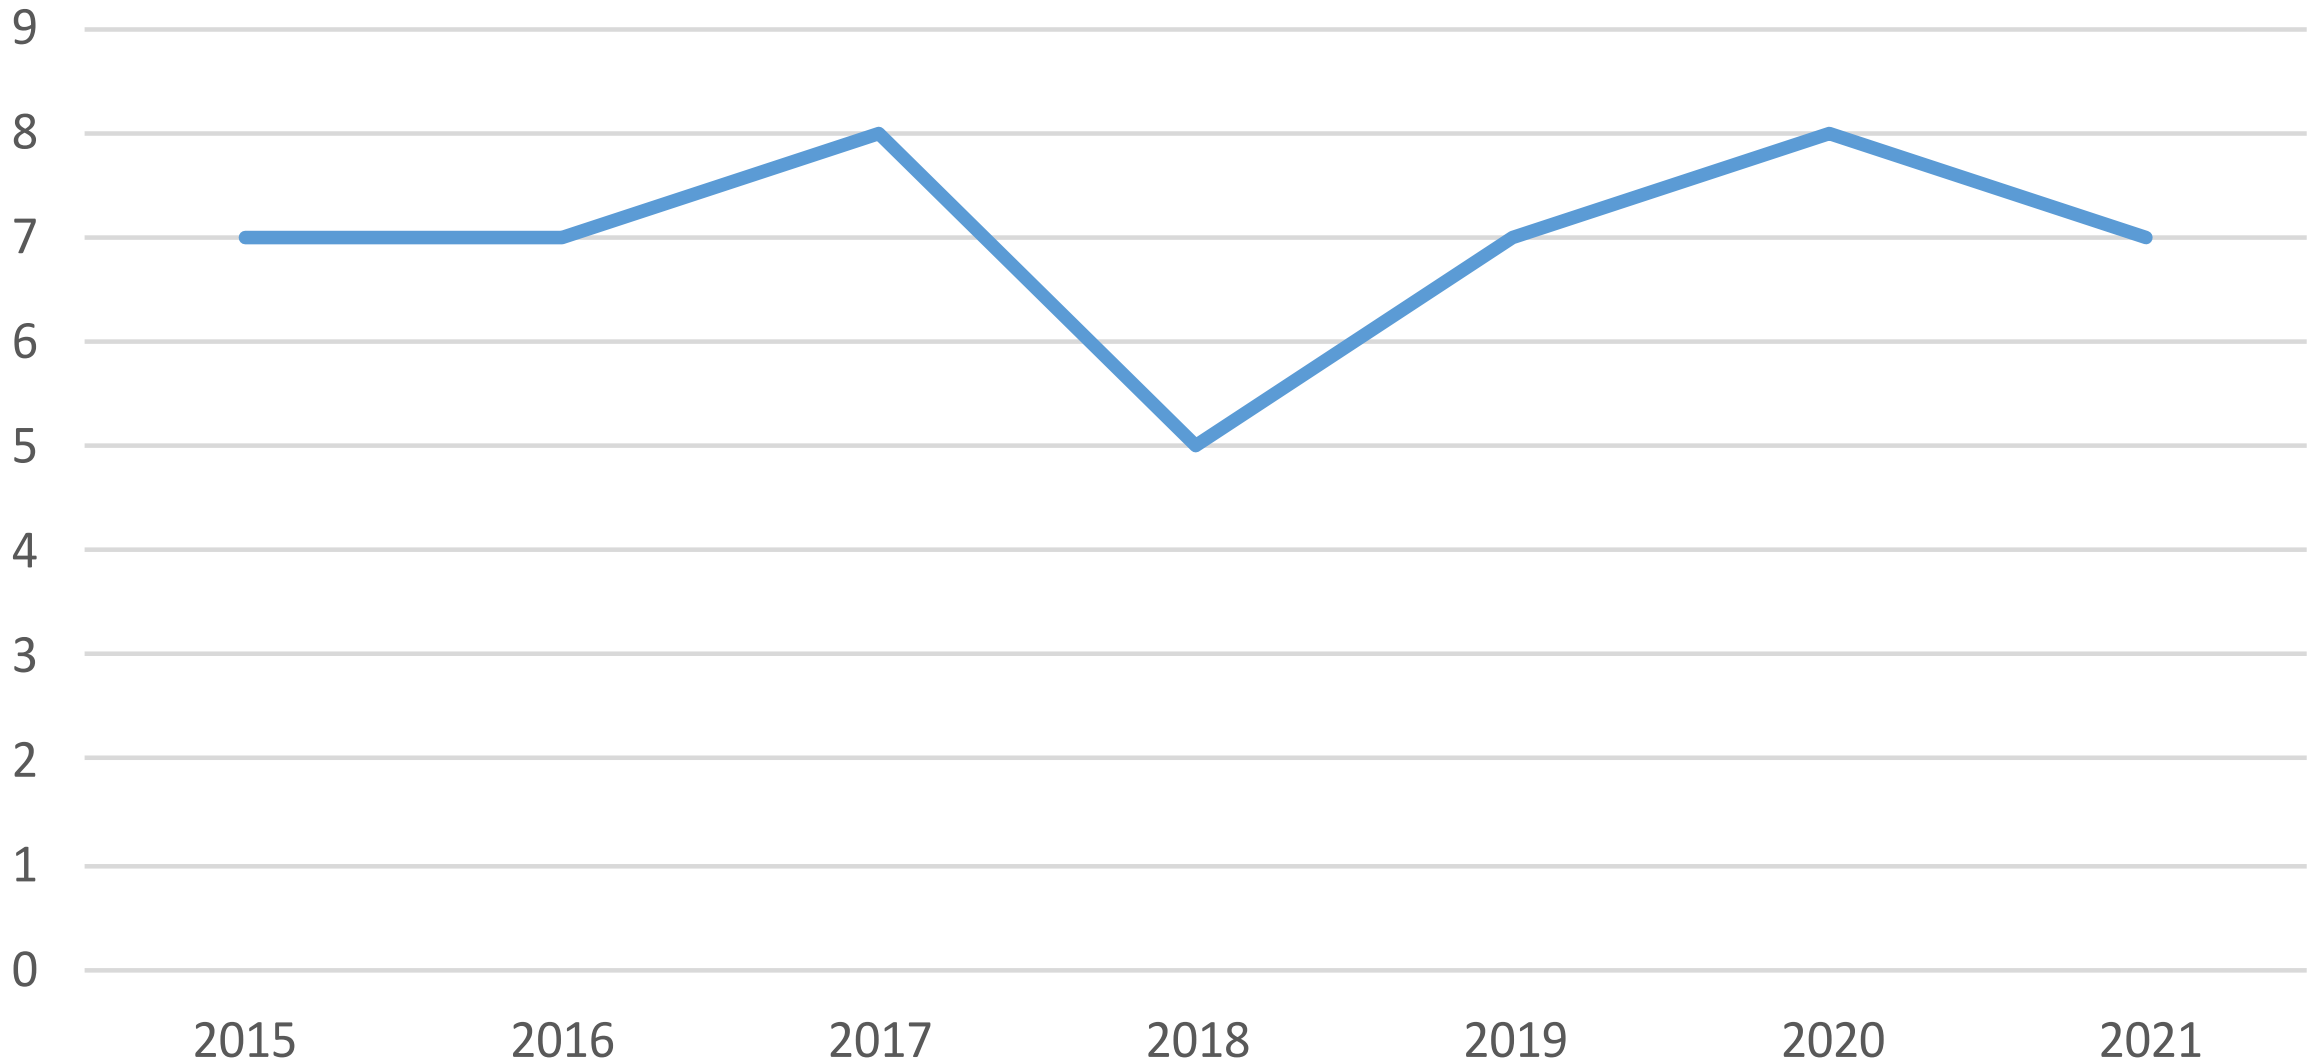

Lögreglan Austurlandi

Helstu tölur fyrstu fimm mánuði ársins bornar saman við sama tímabil árunna 2015 til 2020

(Bráðabirgðatölur fyrir árið 2021)

Hegningarlagabrot

Auðgunarbrot

Ofbeldisbrot

Kynferðisbrot

Fíkniefnamál

Númer tekin af ökutæki

Umferðaróhapp með meiðslum

Heilt ár frá 2006 til 2018 - fyrstu fimm mán. árin 2019 til 2021

Heimilisófriður

Öll skráð brot (Hegningarlagabrot - sérrefsilagabrot - umferðarlagabrot)