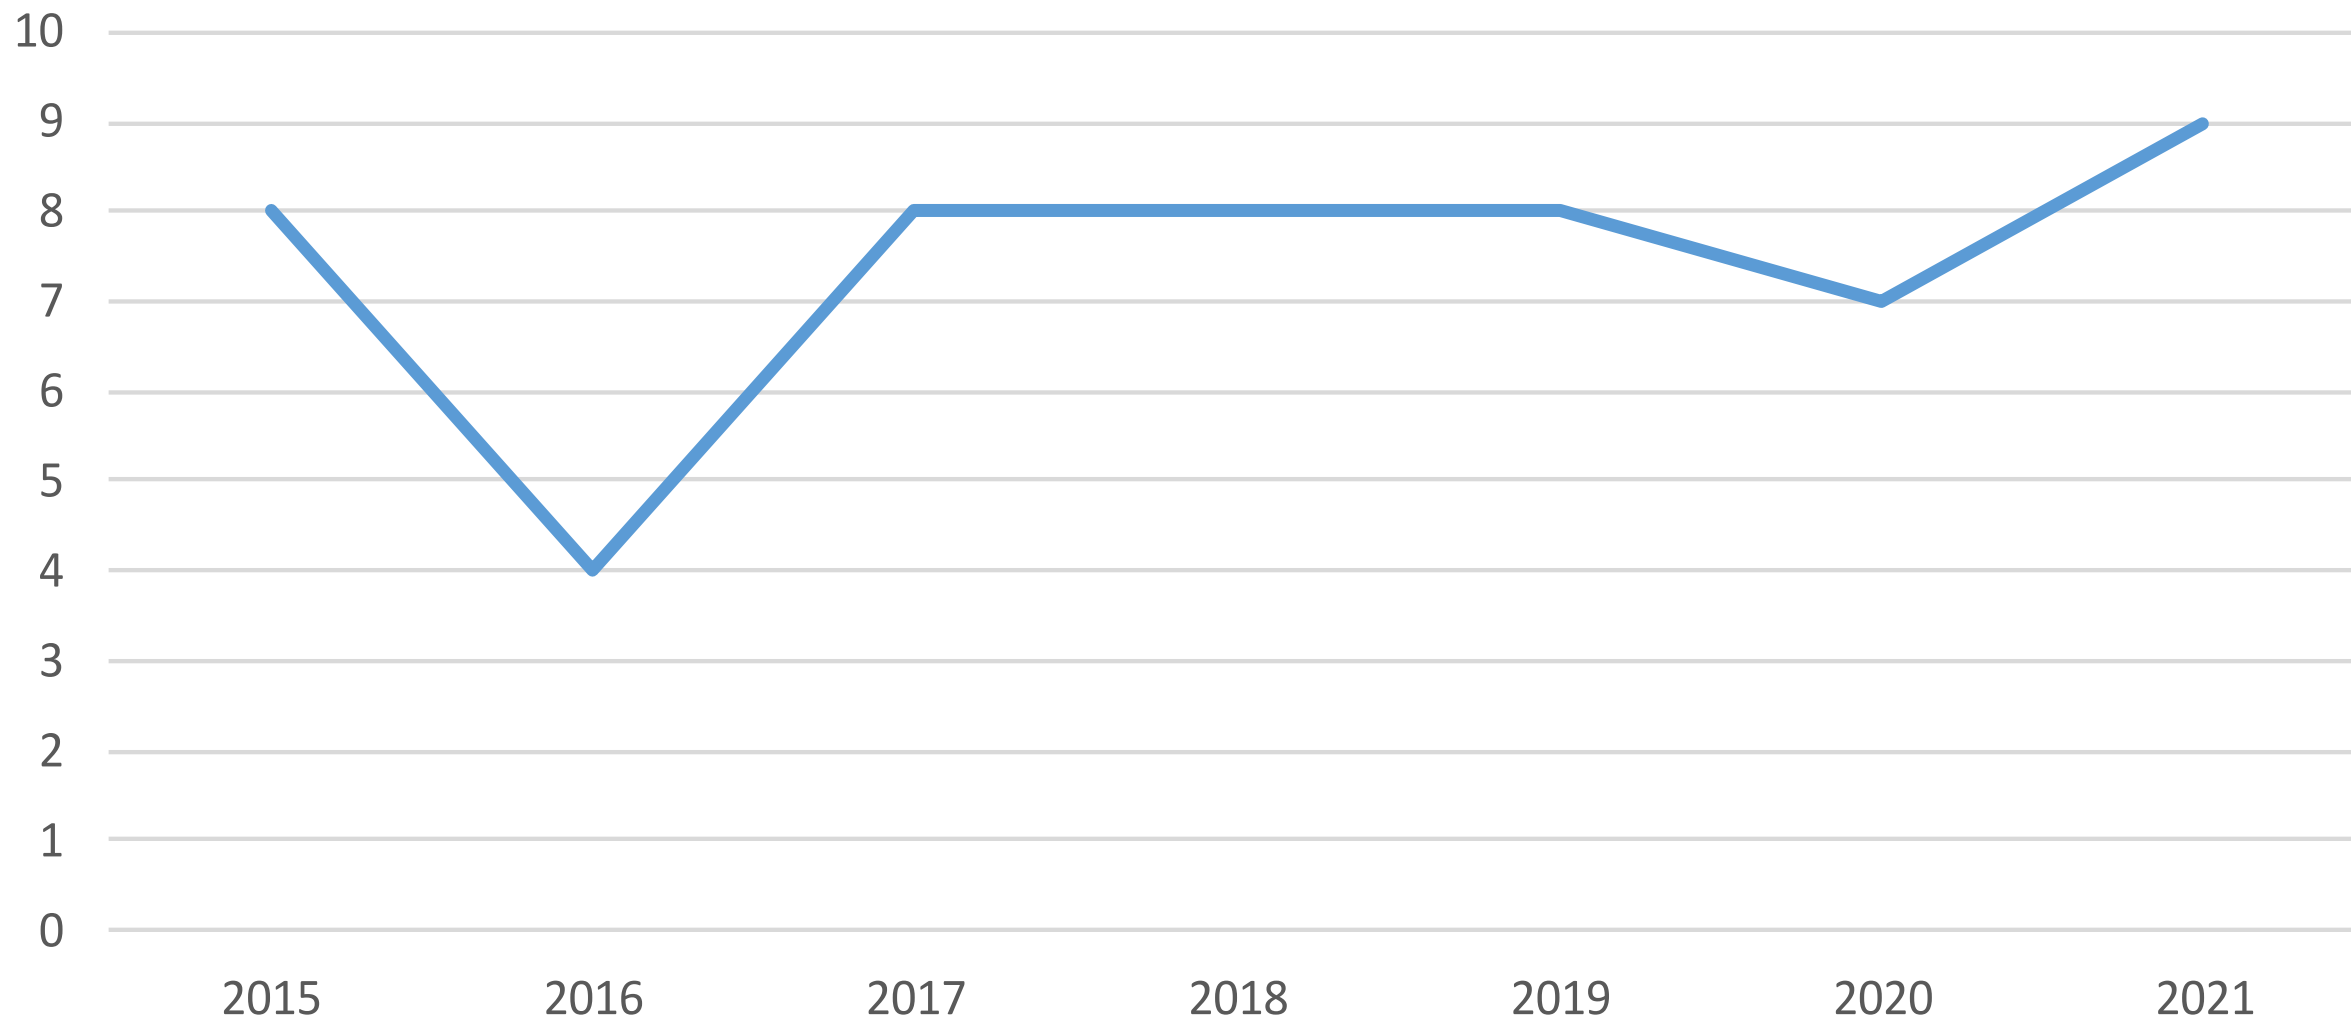

Ölvun við akstur