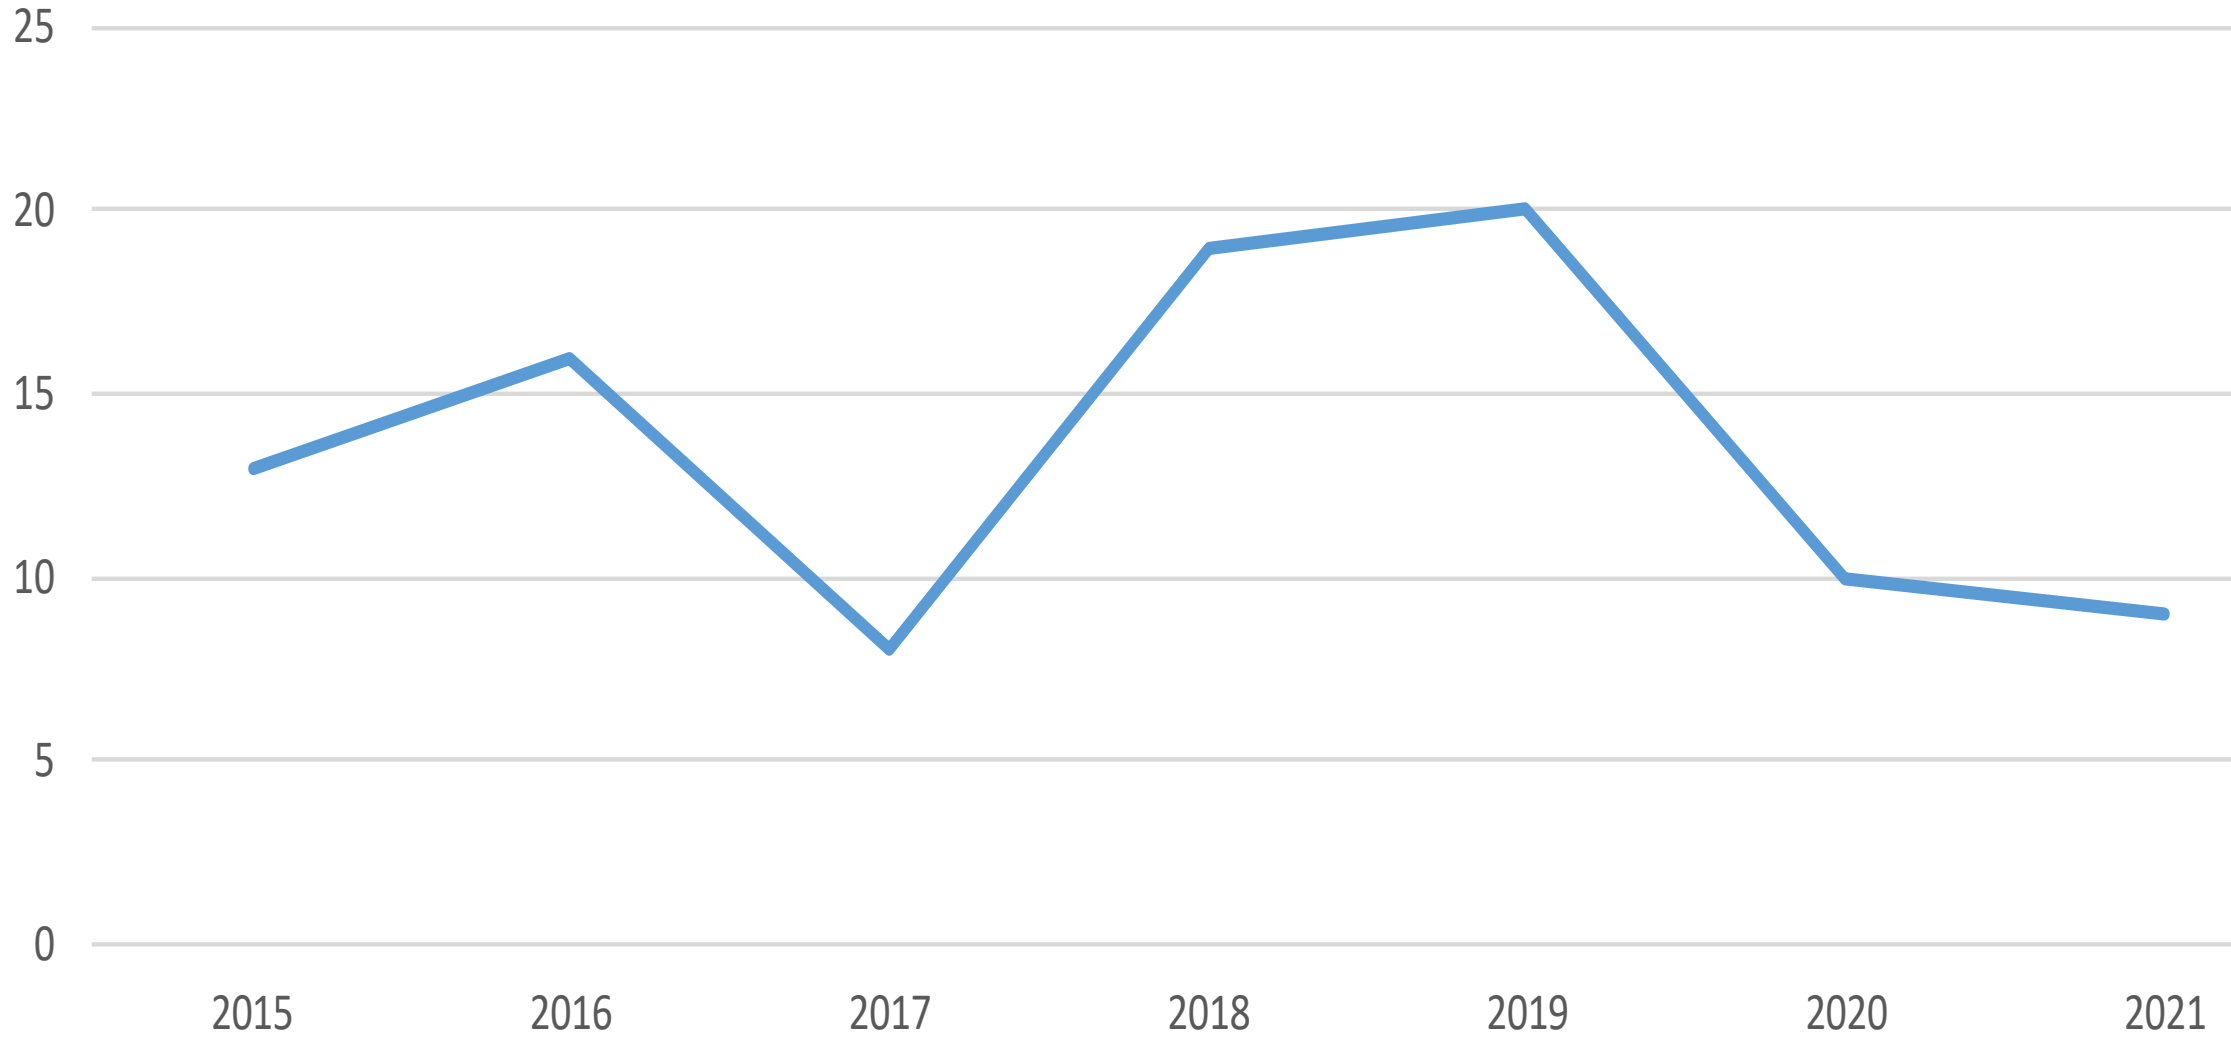

Sviptingarakstur - réttindaleyssi