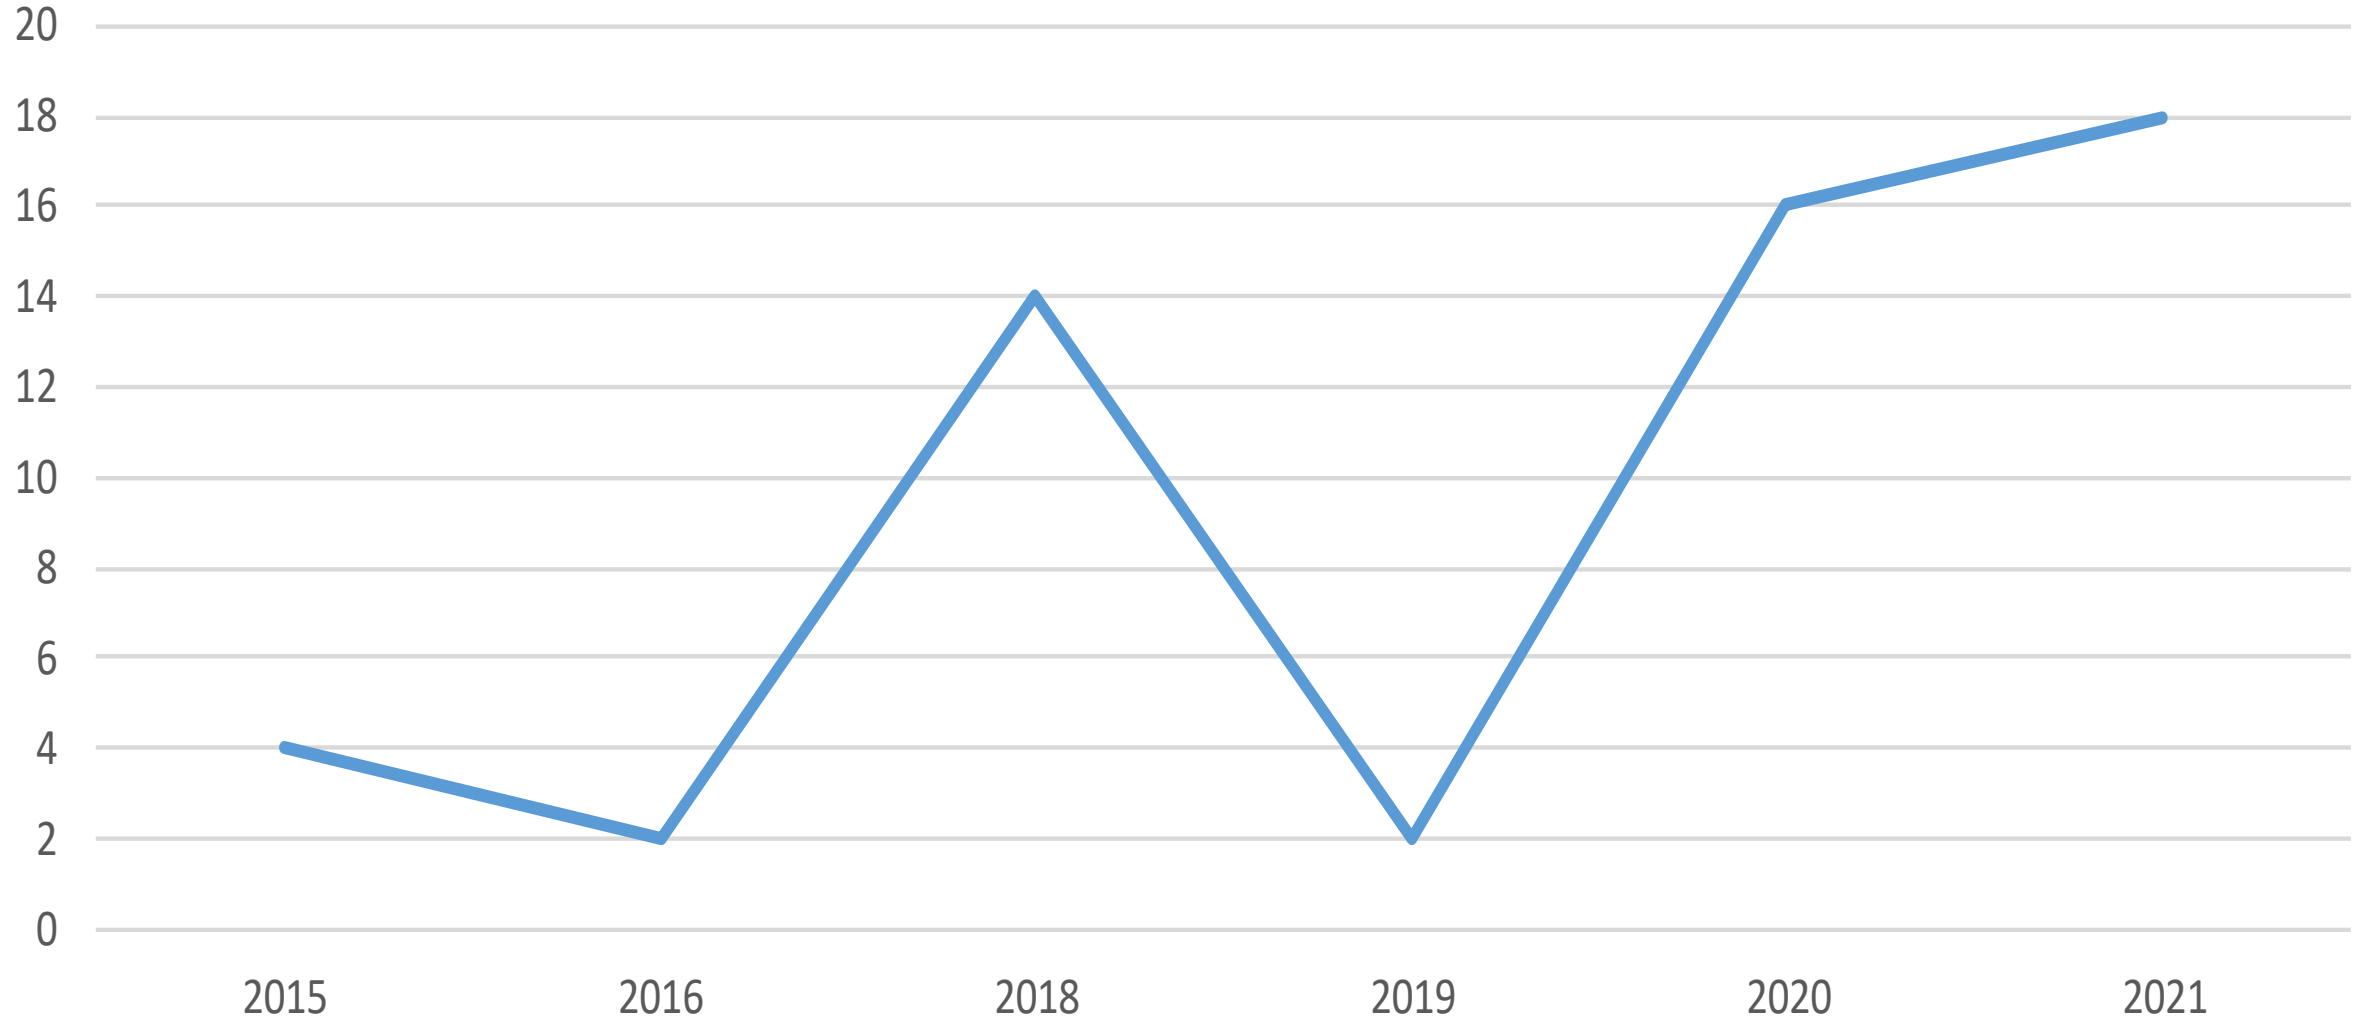

Notkun farsíma við akstur