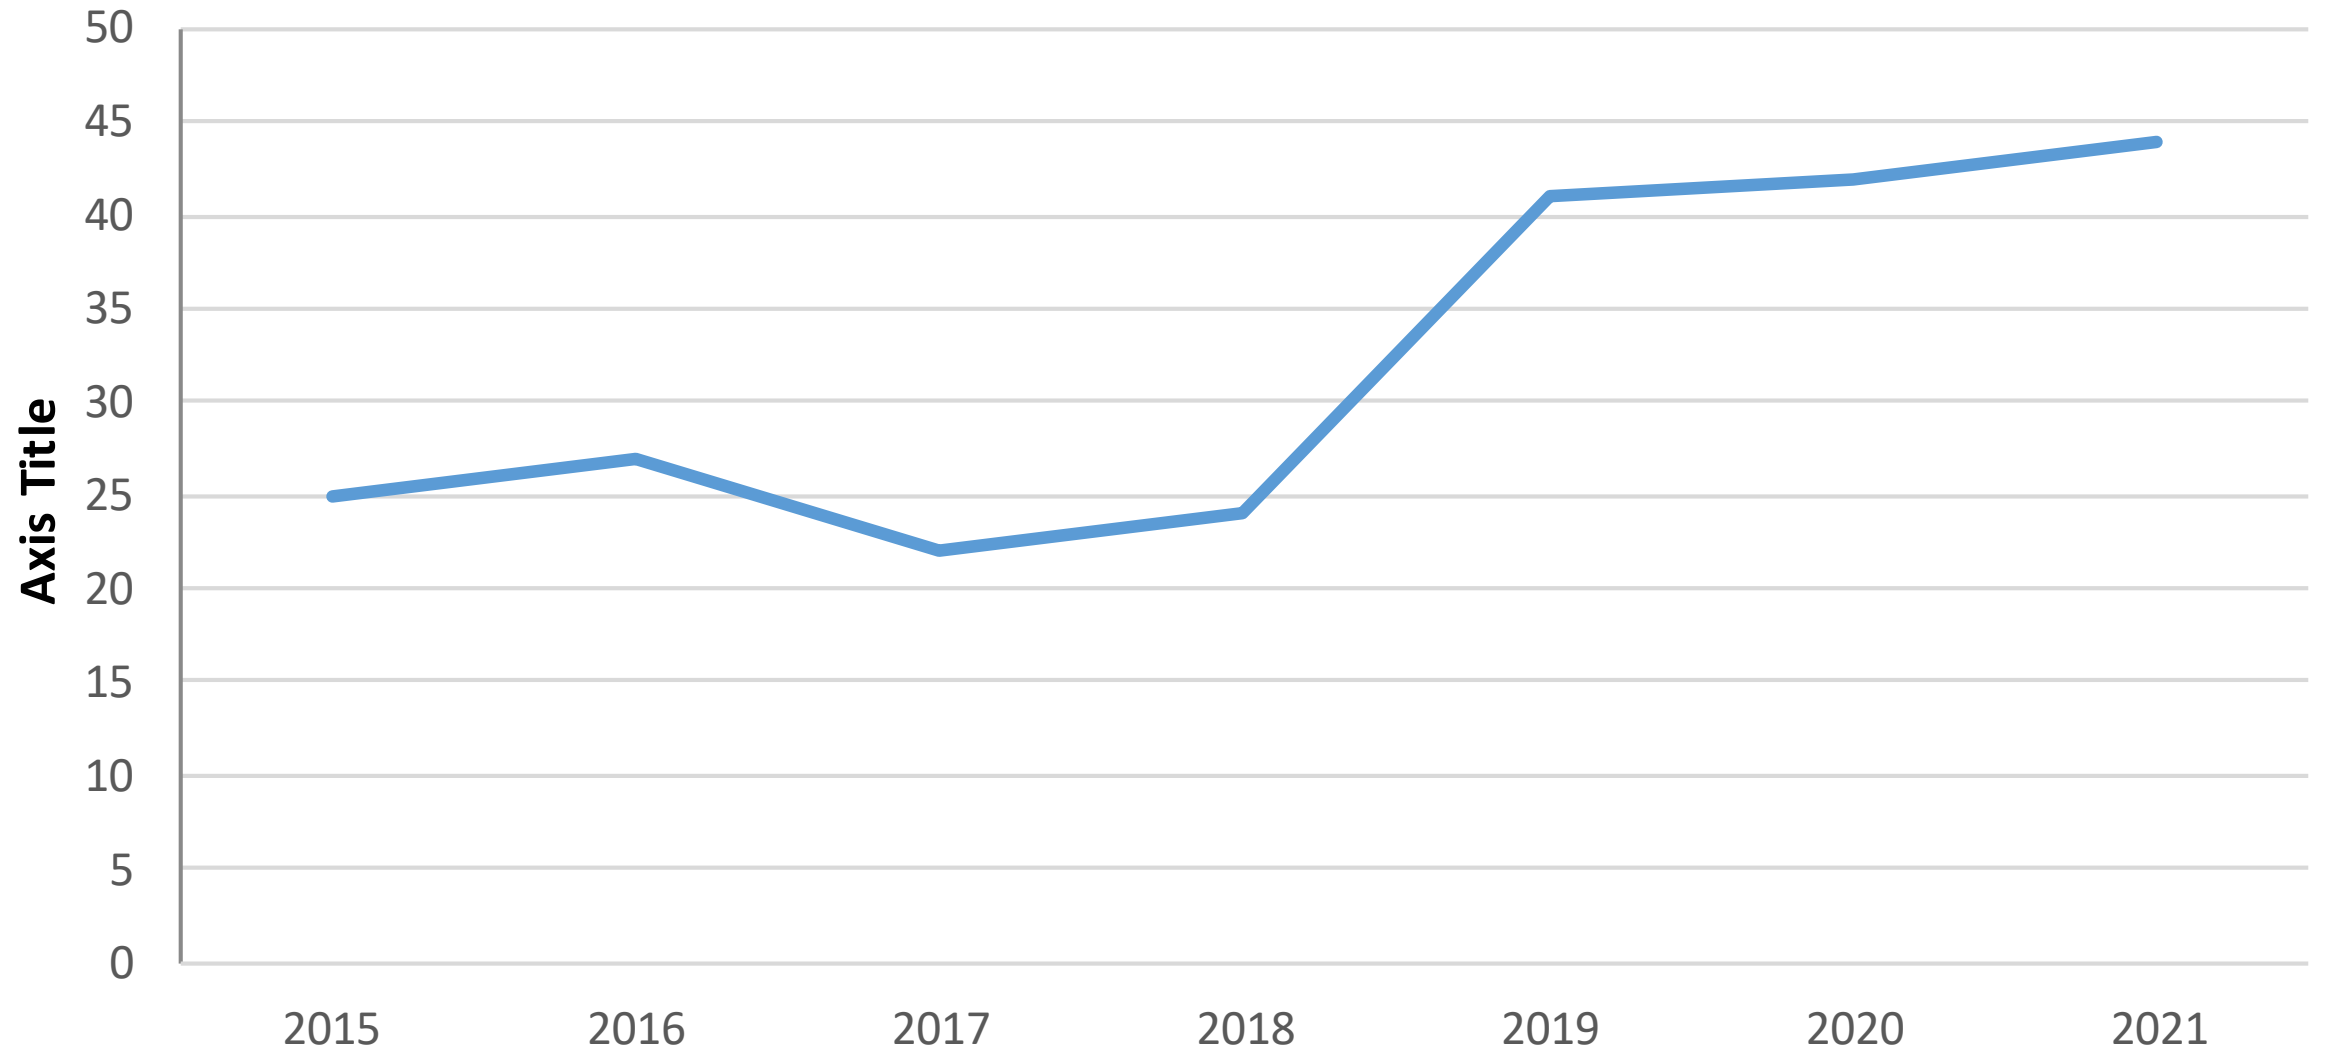

An aerial photograph of a coastal town in Iceland during a vibrant sunset. The sky is filled with soft, pink and orange clouds, reflecting on the calm water of a bay. The town, with its white buildings and a prominent industrial structure, is nestled on the left side of the bay. In the background, dark mountains with patches of snow rise against the horizon.

Lögreglan Austurlandi

Helstu tölur fyrstu fimm mánuði ársins bornar saman við sama tímabil árunna 2015 til 2020

(Bráðabirgðatölur fyrir árið 2021)

Hegningarlagabrot

Auðgunarbrot

Ofbeldisbrot

Kynferðisbrot

Fíkniefnamál

Númer tekin af ökutæki

Umferðaróhapp með meiðslum

Heilt ár frá 2006 til 2018 - fyrstu fimm mán. árin 2019 til 2021

Heimilisófriður

Öll skráð brot (Hegningarlagabrot - sérrefsilagabrot - umferðarlagabrot)