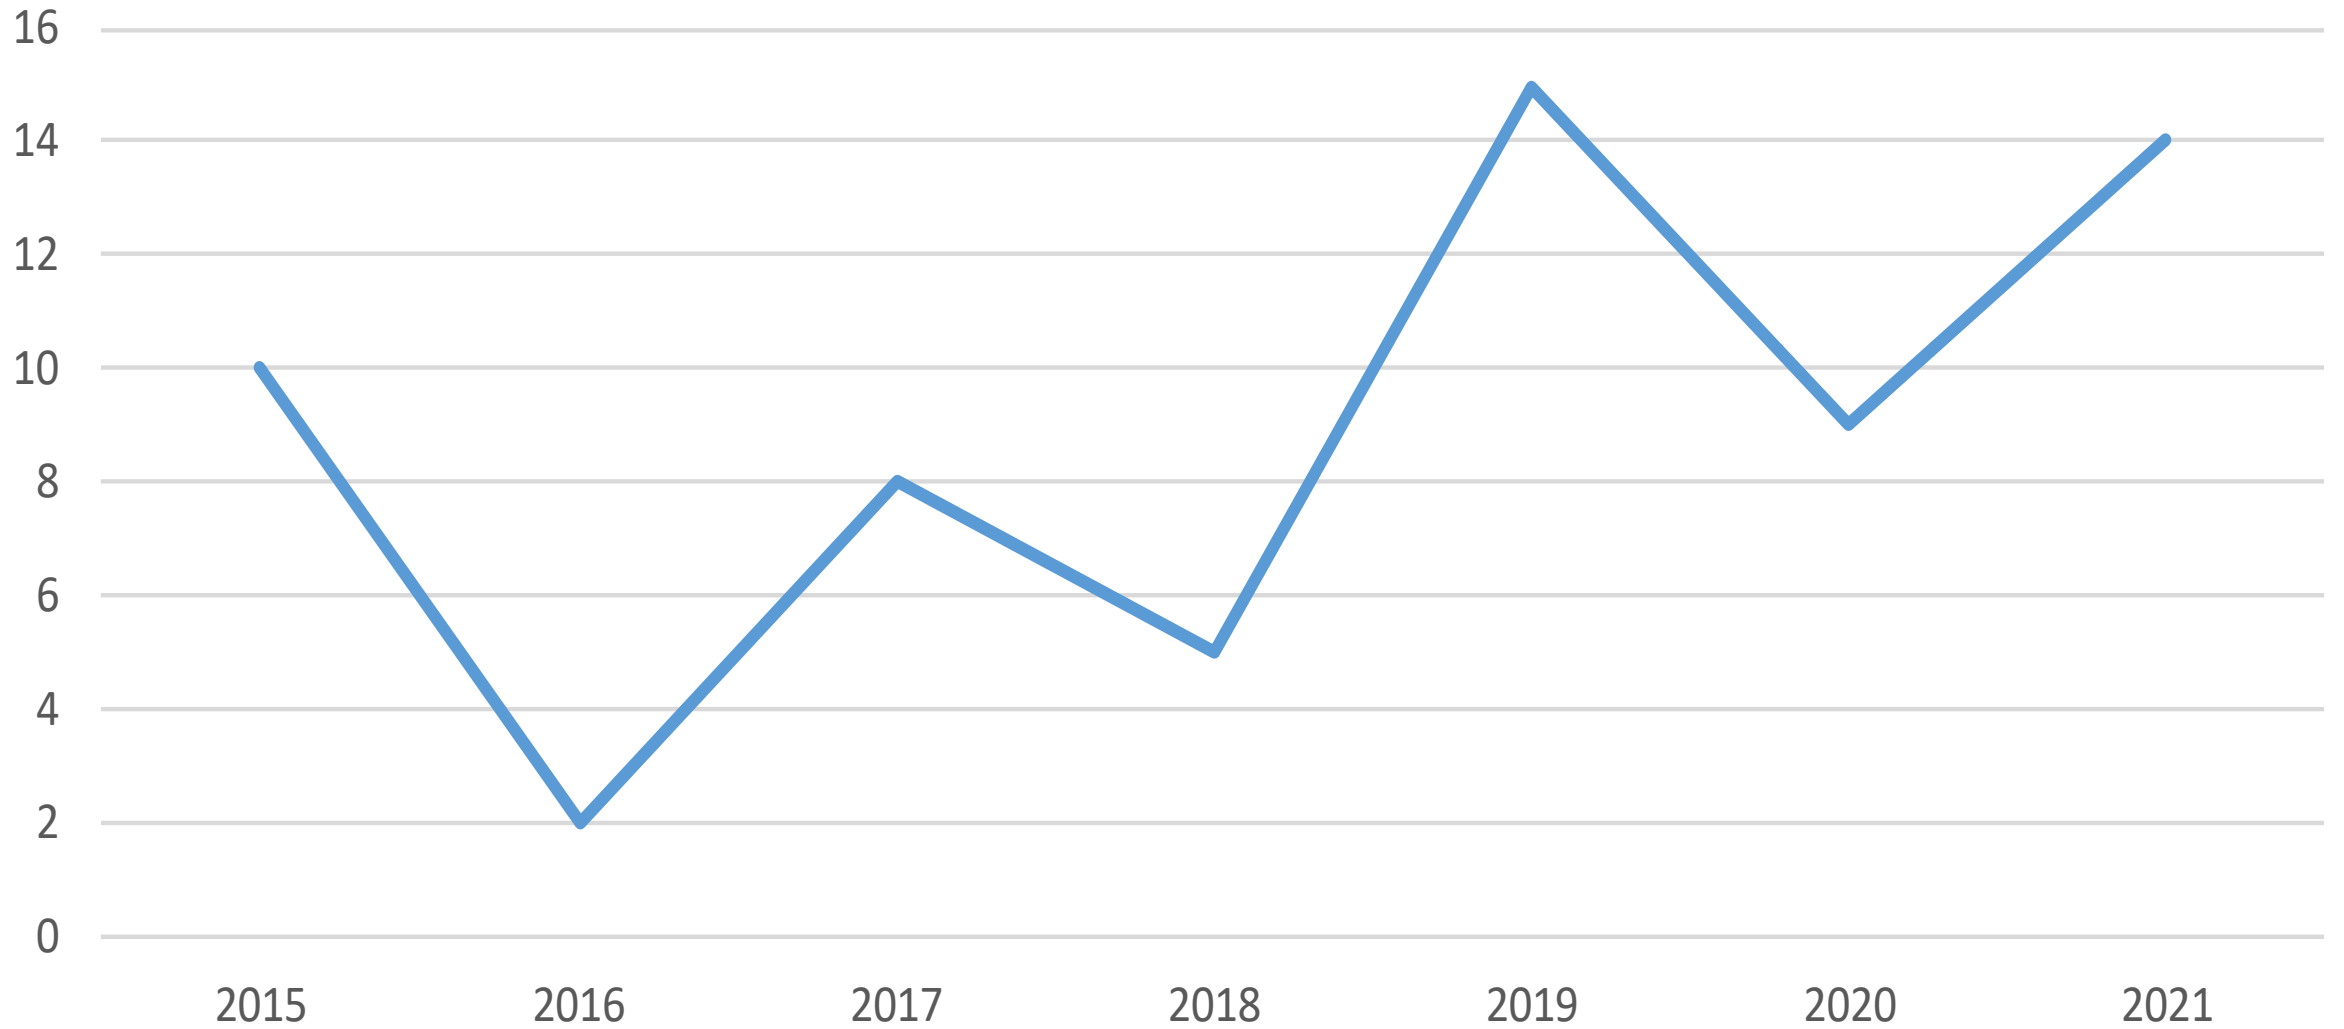

Lögreglan Austurlandi

Helstu tölur fyrstu fimm mánuði ársins bornar saman við sama tímabil árunna 2015 til 2020

(Bráðabirgðatölur fyrir árið 2021)

Hegningarlagabrot

Auðgunarbrot

Ofbeldisbrot

Kynferðisbrot

Fíkniefnamál

Númer tekin af ökutæki

Umferðaróhapp með meiðslum

Heilt ár frá 2006 til 2018 - fyrstu fimm mán. árin 2019 til 2021

Heimilisófriður

Öll skráð brot (Hegningarlagabrot - sérrefsilagabrot - umferðarlagabrot)