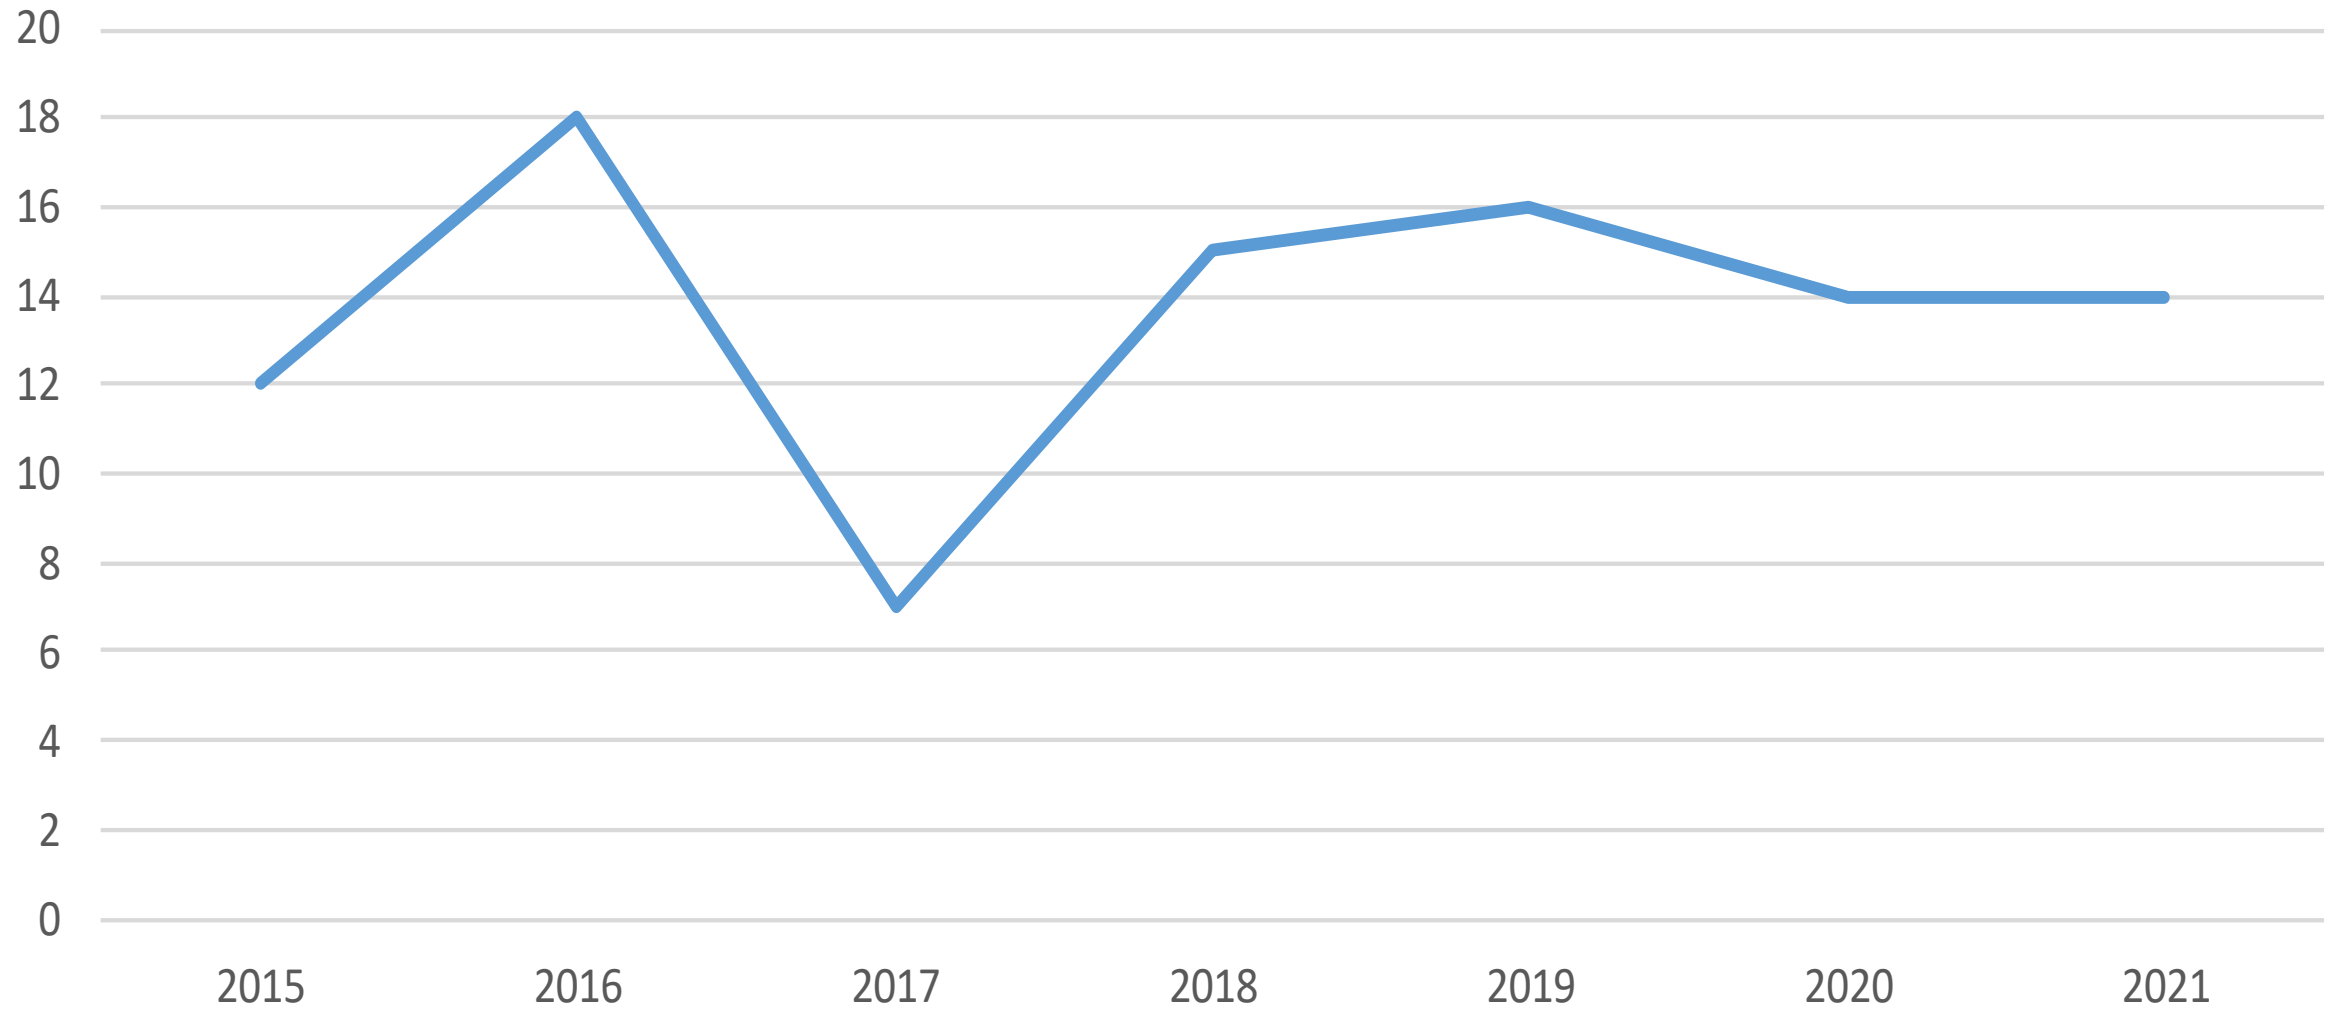

An aerial photograph of a coastal town in Iceland during a vibrant sunset. The sky is filled with soft, pink and orange clouds, with the sun low on the horizon. The water of the bay is calm, reflecting the colors of the sky. In the foreground, a small town with several buildings and a dock is visible. In the background, snow-capped mountains rise against the horizon.

Lögreglan á Austurlandi

Helstu tölur fyrstu átta mánuði ársins bornar saman við sama tímabil áráanna 2015 til 2020

(Bráðabirgðatölur fyrir árið 2021)

Hegningarlagabrot

Auðgunarbrot

Eignaspjöll

Ofbeldisbrot

Kynferðisbrot

Lagning ökutækis

Númer tekin af ökutæki

Umferðaróhapp með meiðslum

Heilt ár frá 2006 til 2018 - fyrstu átta mán. árin 2019 til 2021

Heimilisófriður

Öll skráð mál og verkefni