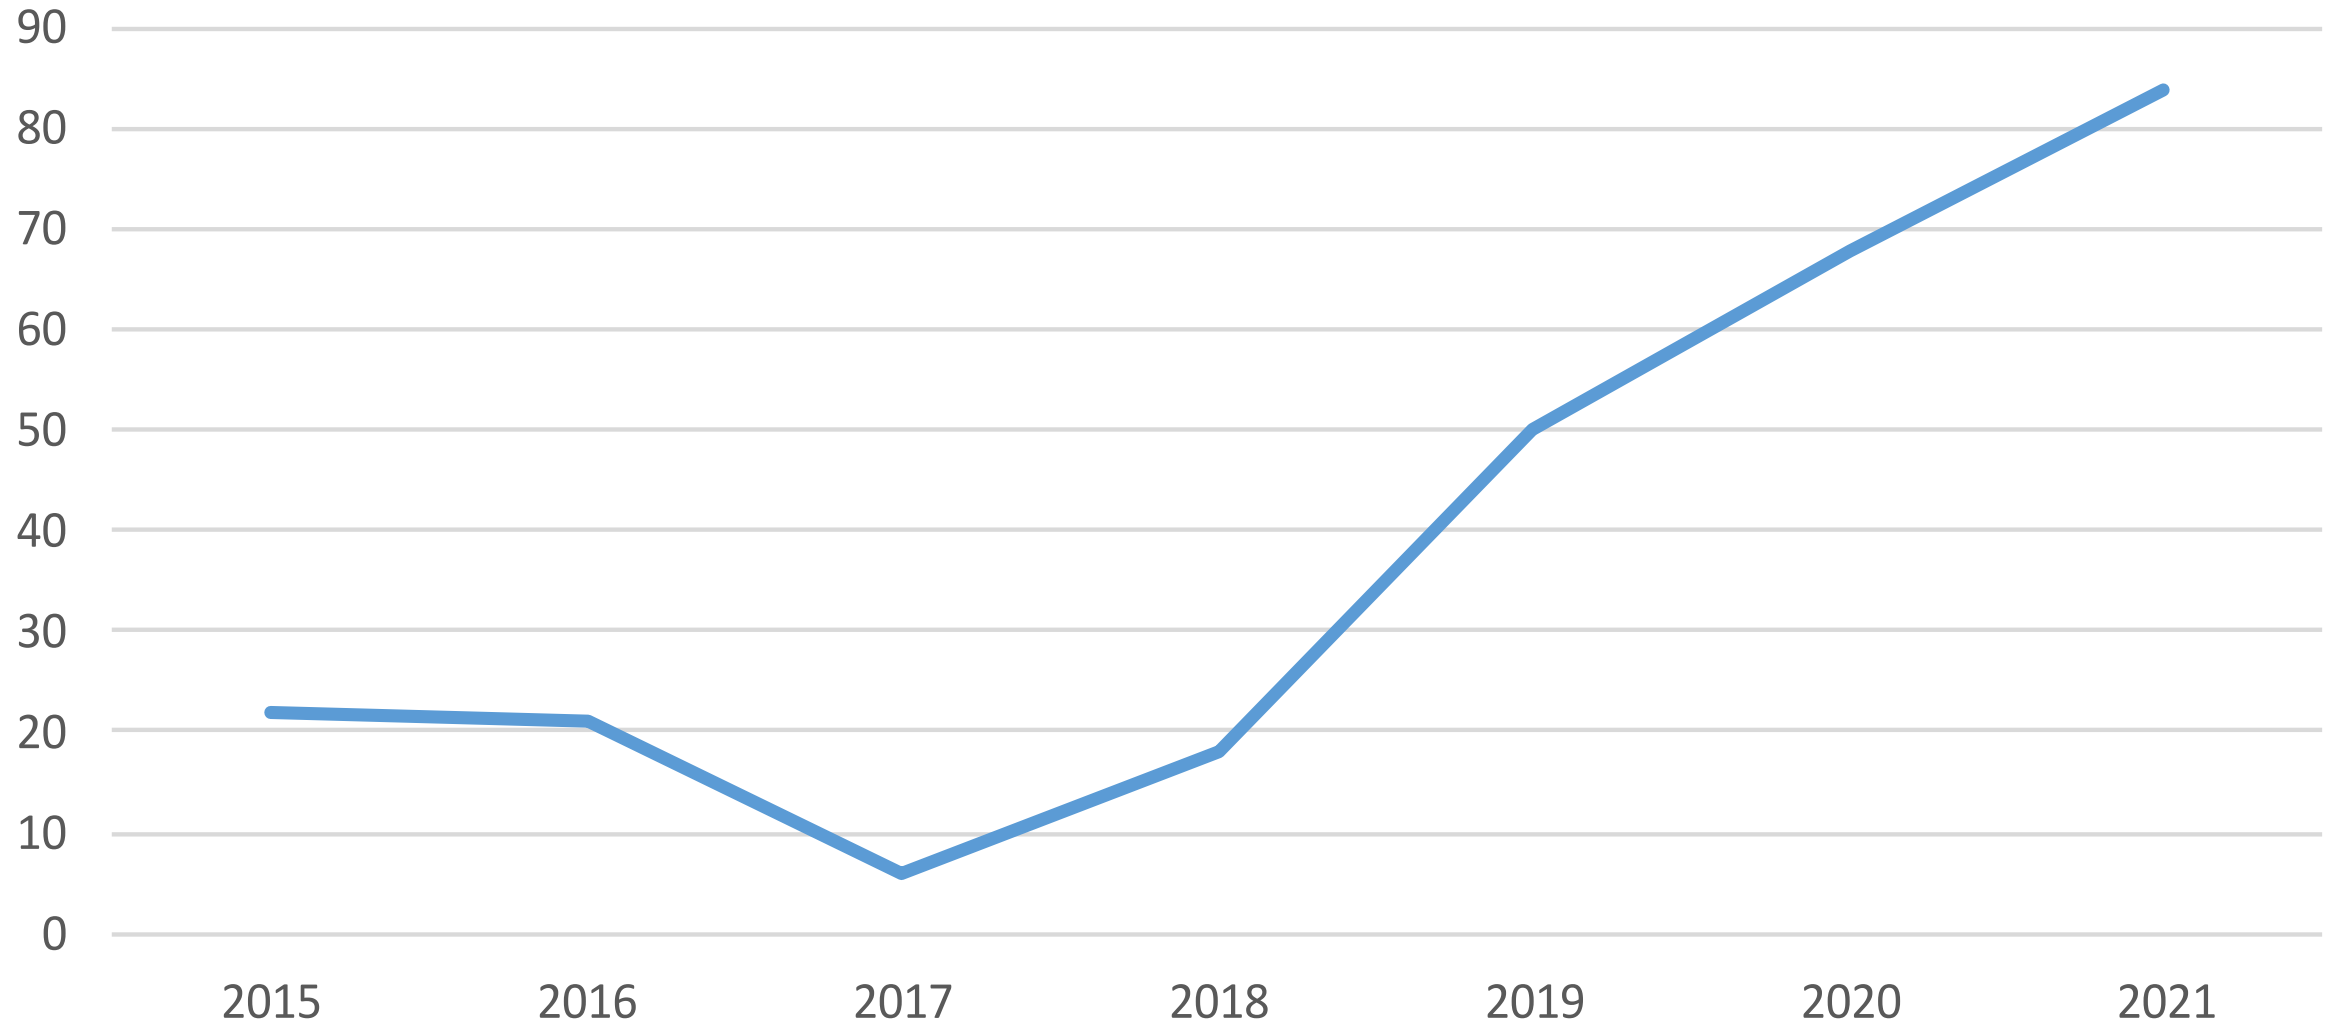

Lögreglan á Austurlandi

Helstu tölur fyrstu átta mánuði ársins bornar saman við sama tímabil áráanna 2015 til 2020

(Bráðabirgðatölur fyrir árið 2021)

Hegningarlagabrot

Auðgunarbrot

Eignaspjöll

Ofbeldisbrot

Kynferðisbrot

Lagning ökutækis

Númer tekin af ökutæki

Umferðaróhapp með meiðslum

Heilt ár frá 2006 til 2018 - fyrstu átta mán. árin 2019 til 2021

Heimilisófriður

Öll skráð mál og verkefni