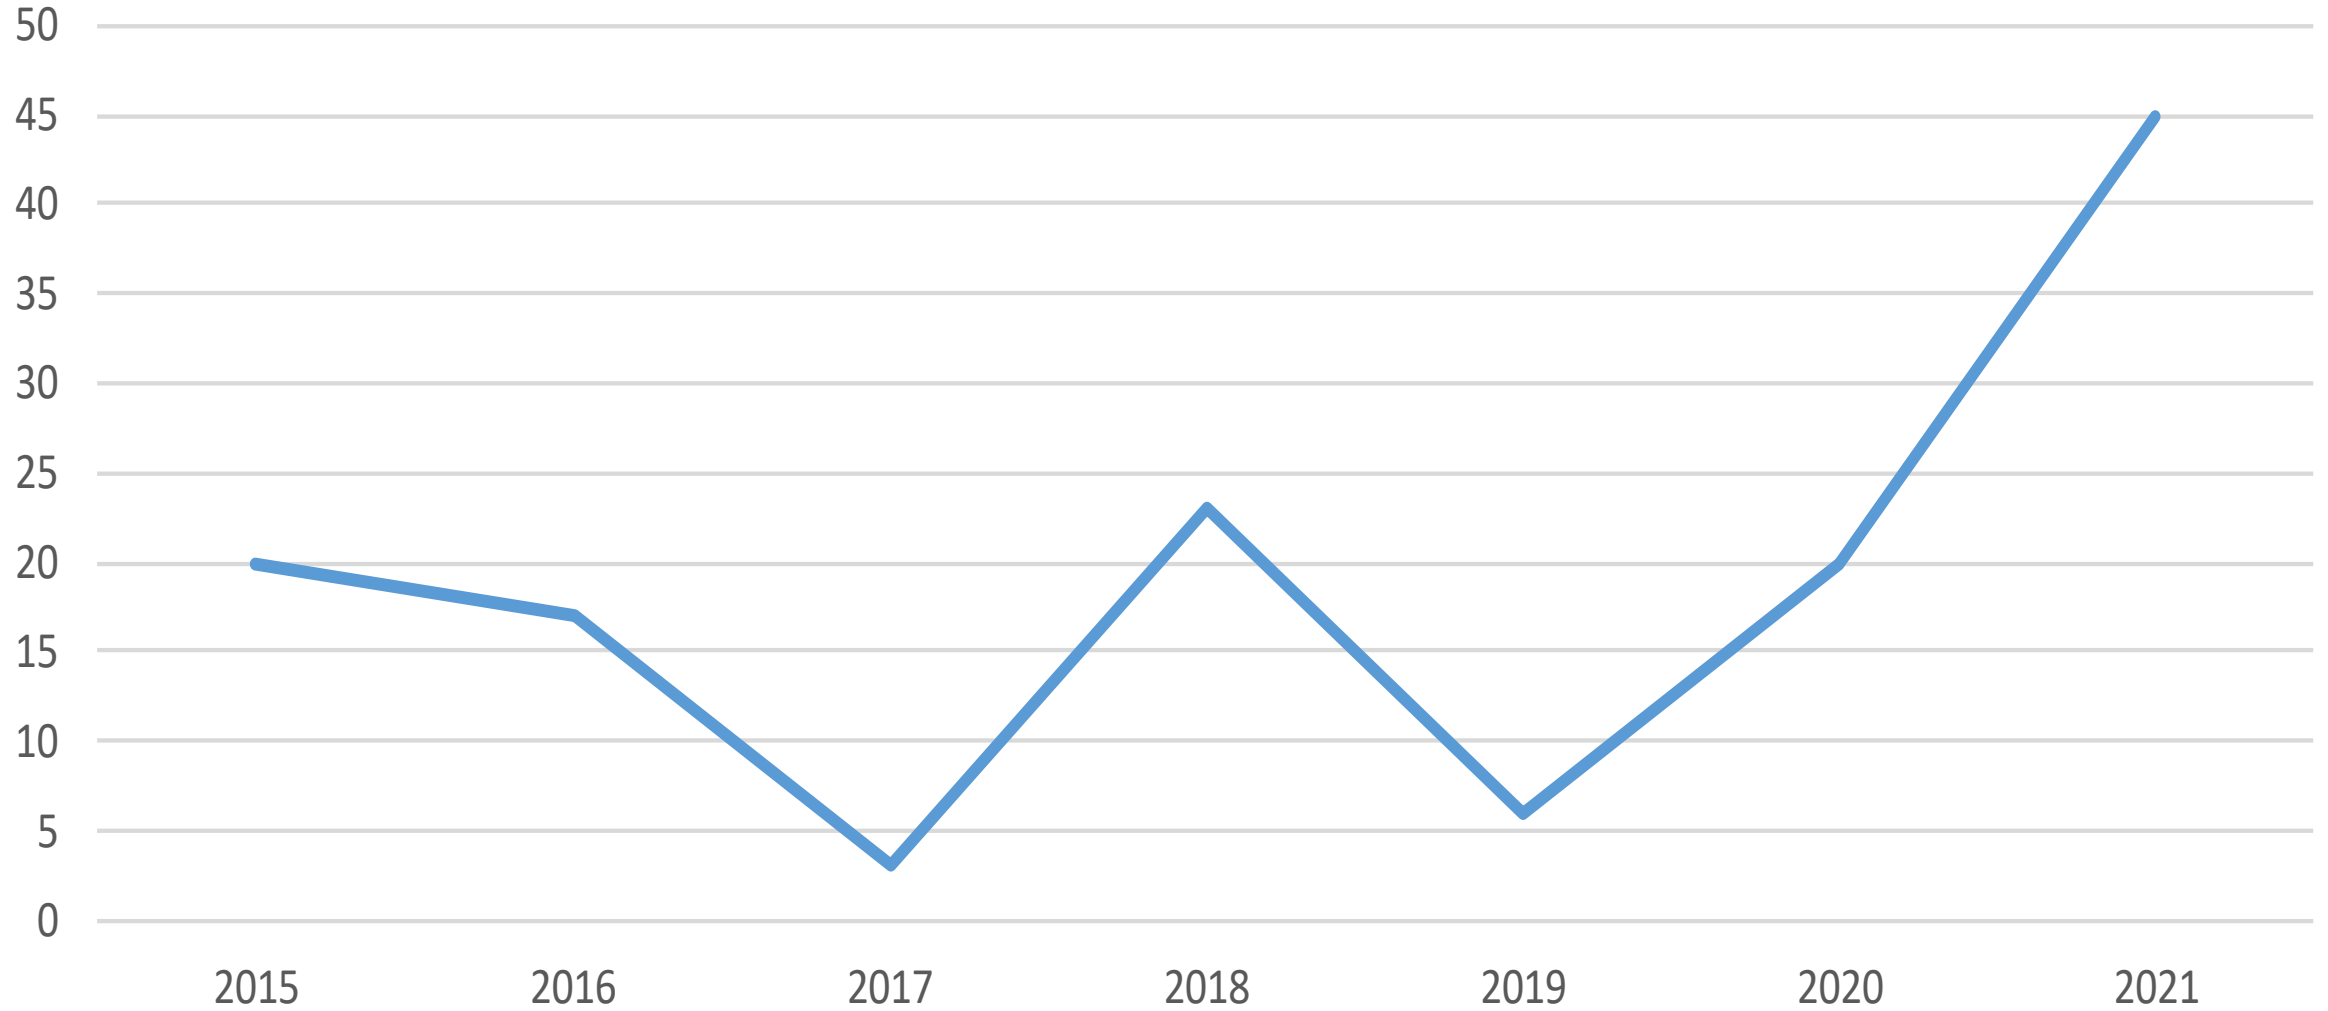

Bílbeltanotkun