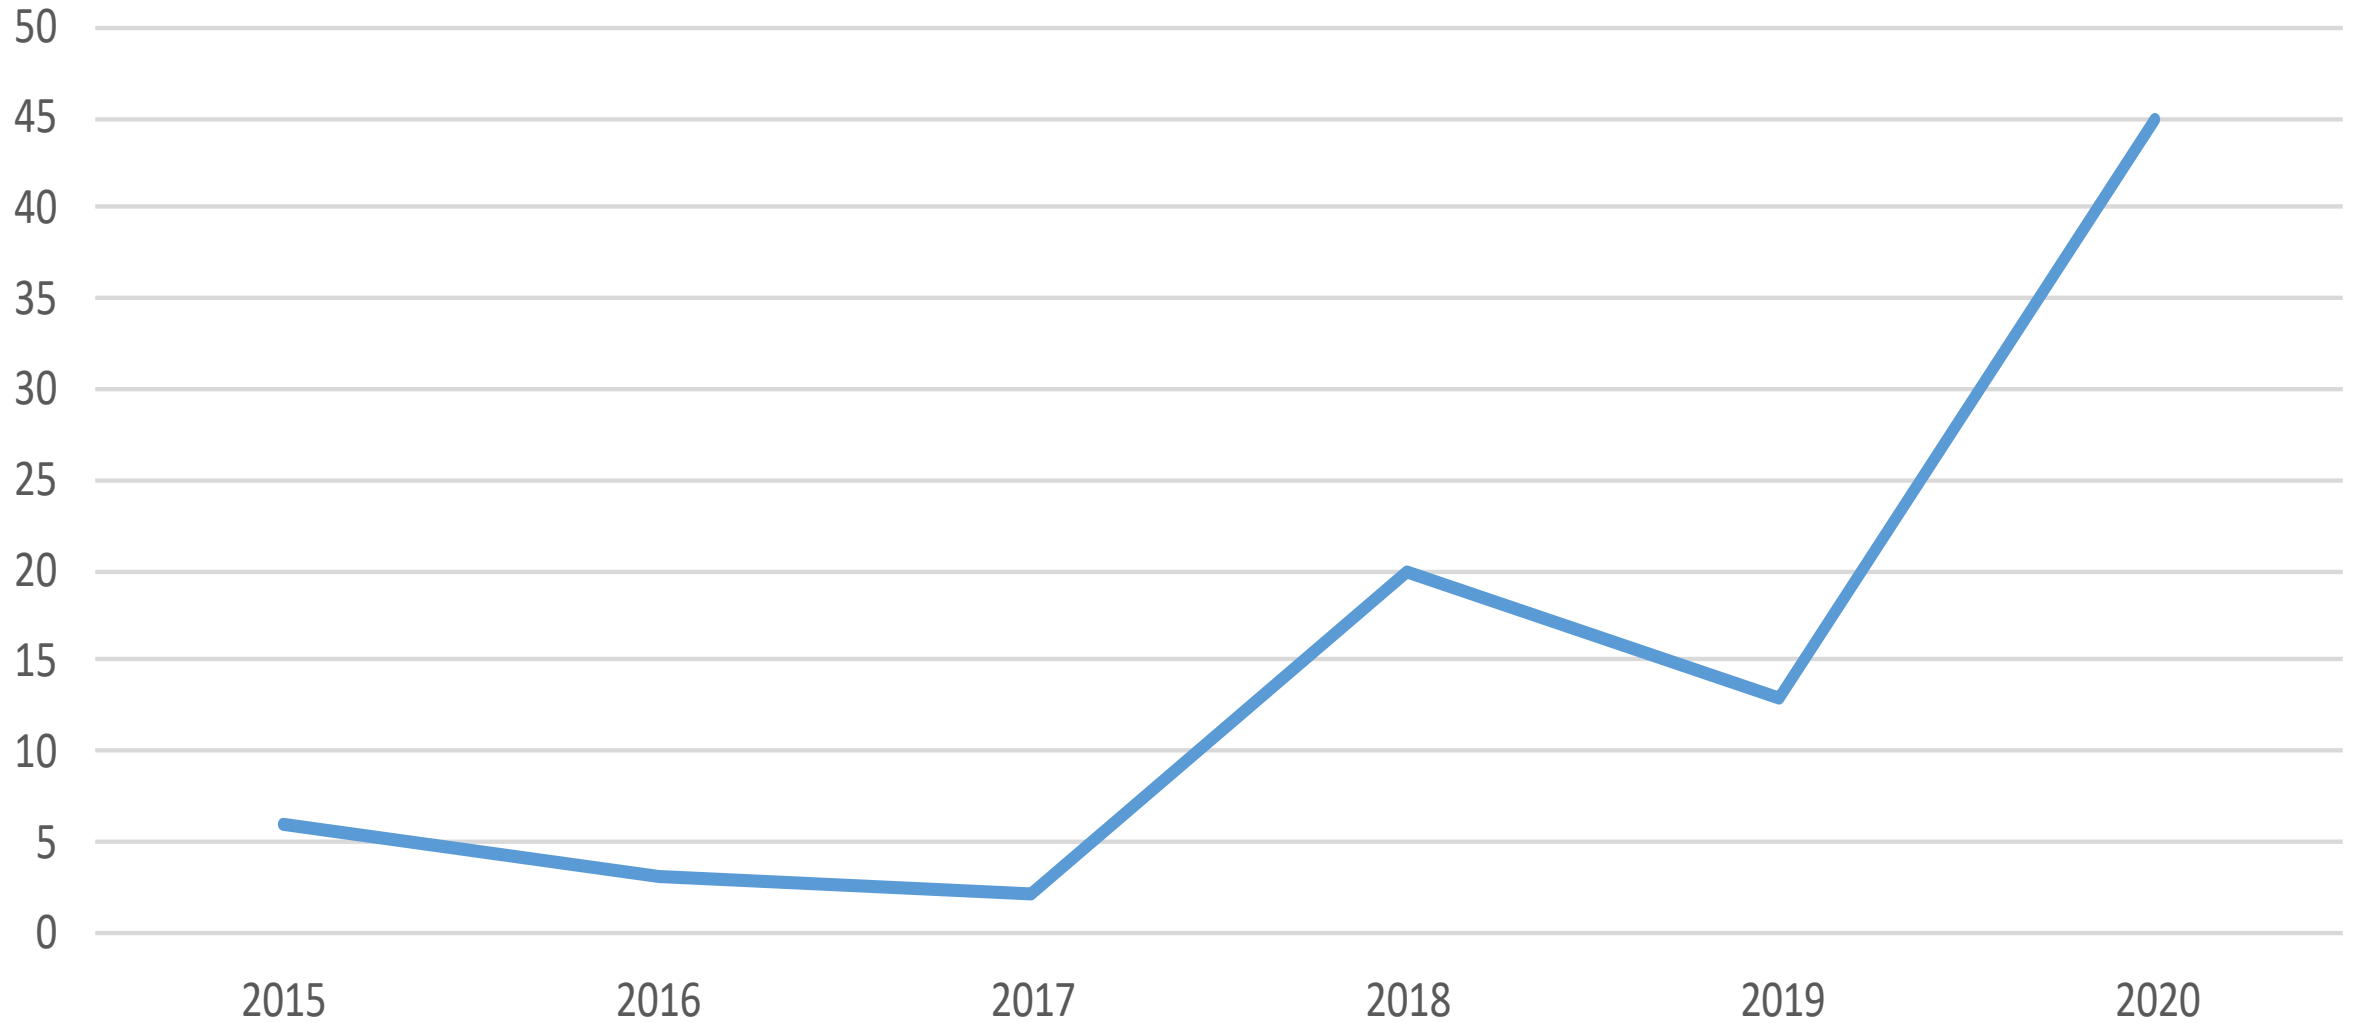

Lögreglan á Austurlandi

Helstu tölur fyrstu átta mánuði ársins bornar saman við sama tímabil áráanna 2015 til 2020

(Bráðabirgðatölur fyrir árið 2021)

Hegningarlagabrot

Auðgunarbrot

Eignaspjöll

Ofbeldisbrot

Kynferðisbrot

Lagning ökutækis

Númer tekin af ökutæki

Umferðaróhapp með meiðslum

Heilt ár frá 2006 til 2018 - fyrstu átta mán. árin 2019 til 2021

Heimilisófriður

Öll skráð mál og verkefni