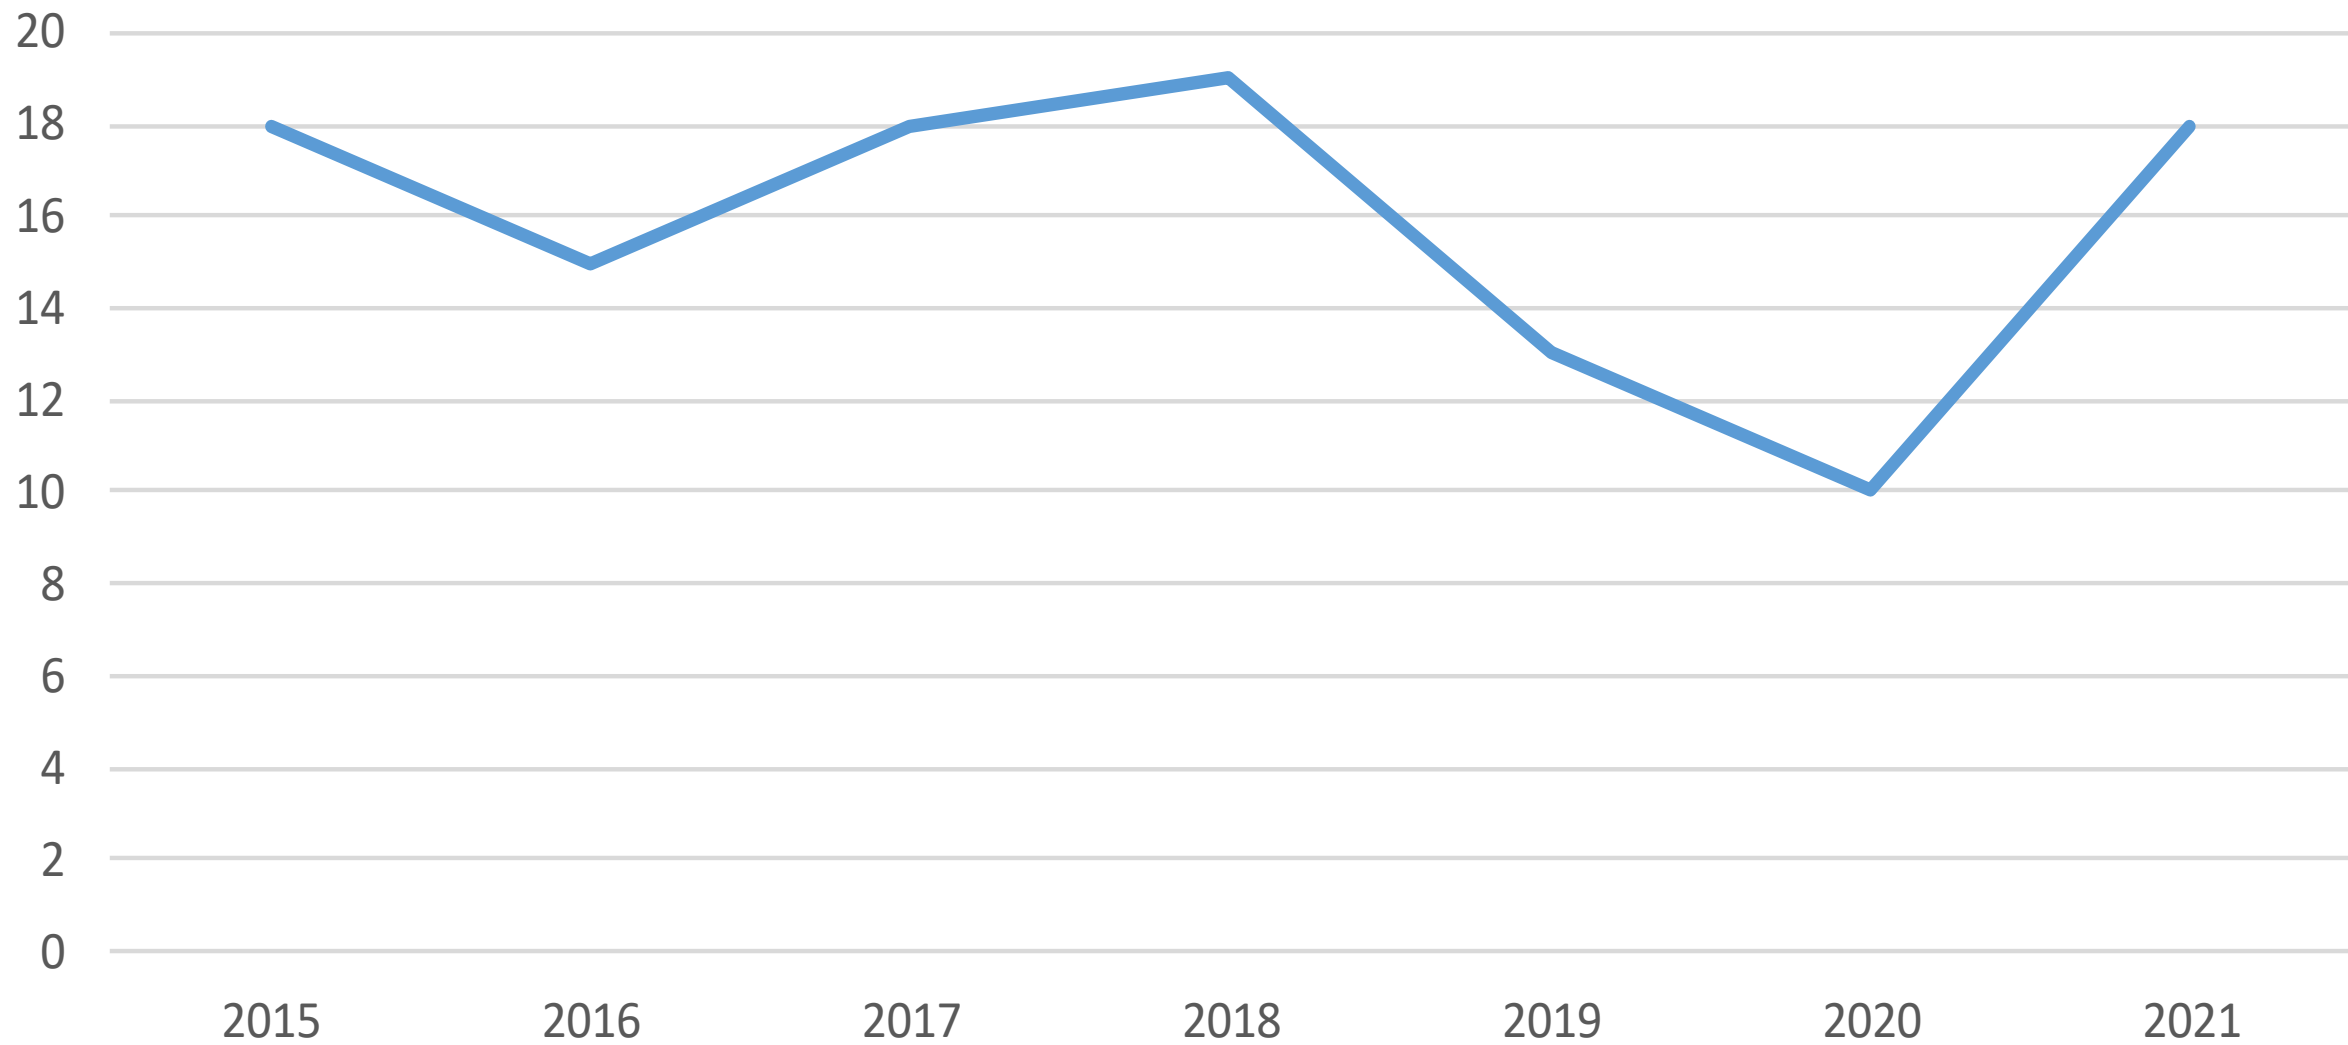

Ölvun við akstur