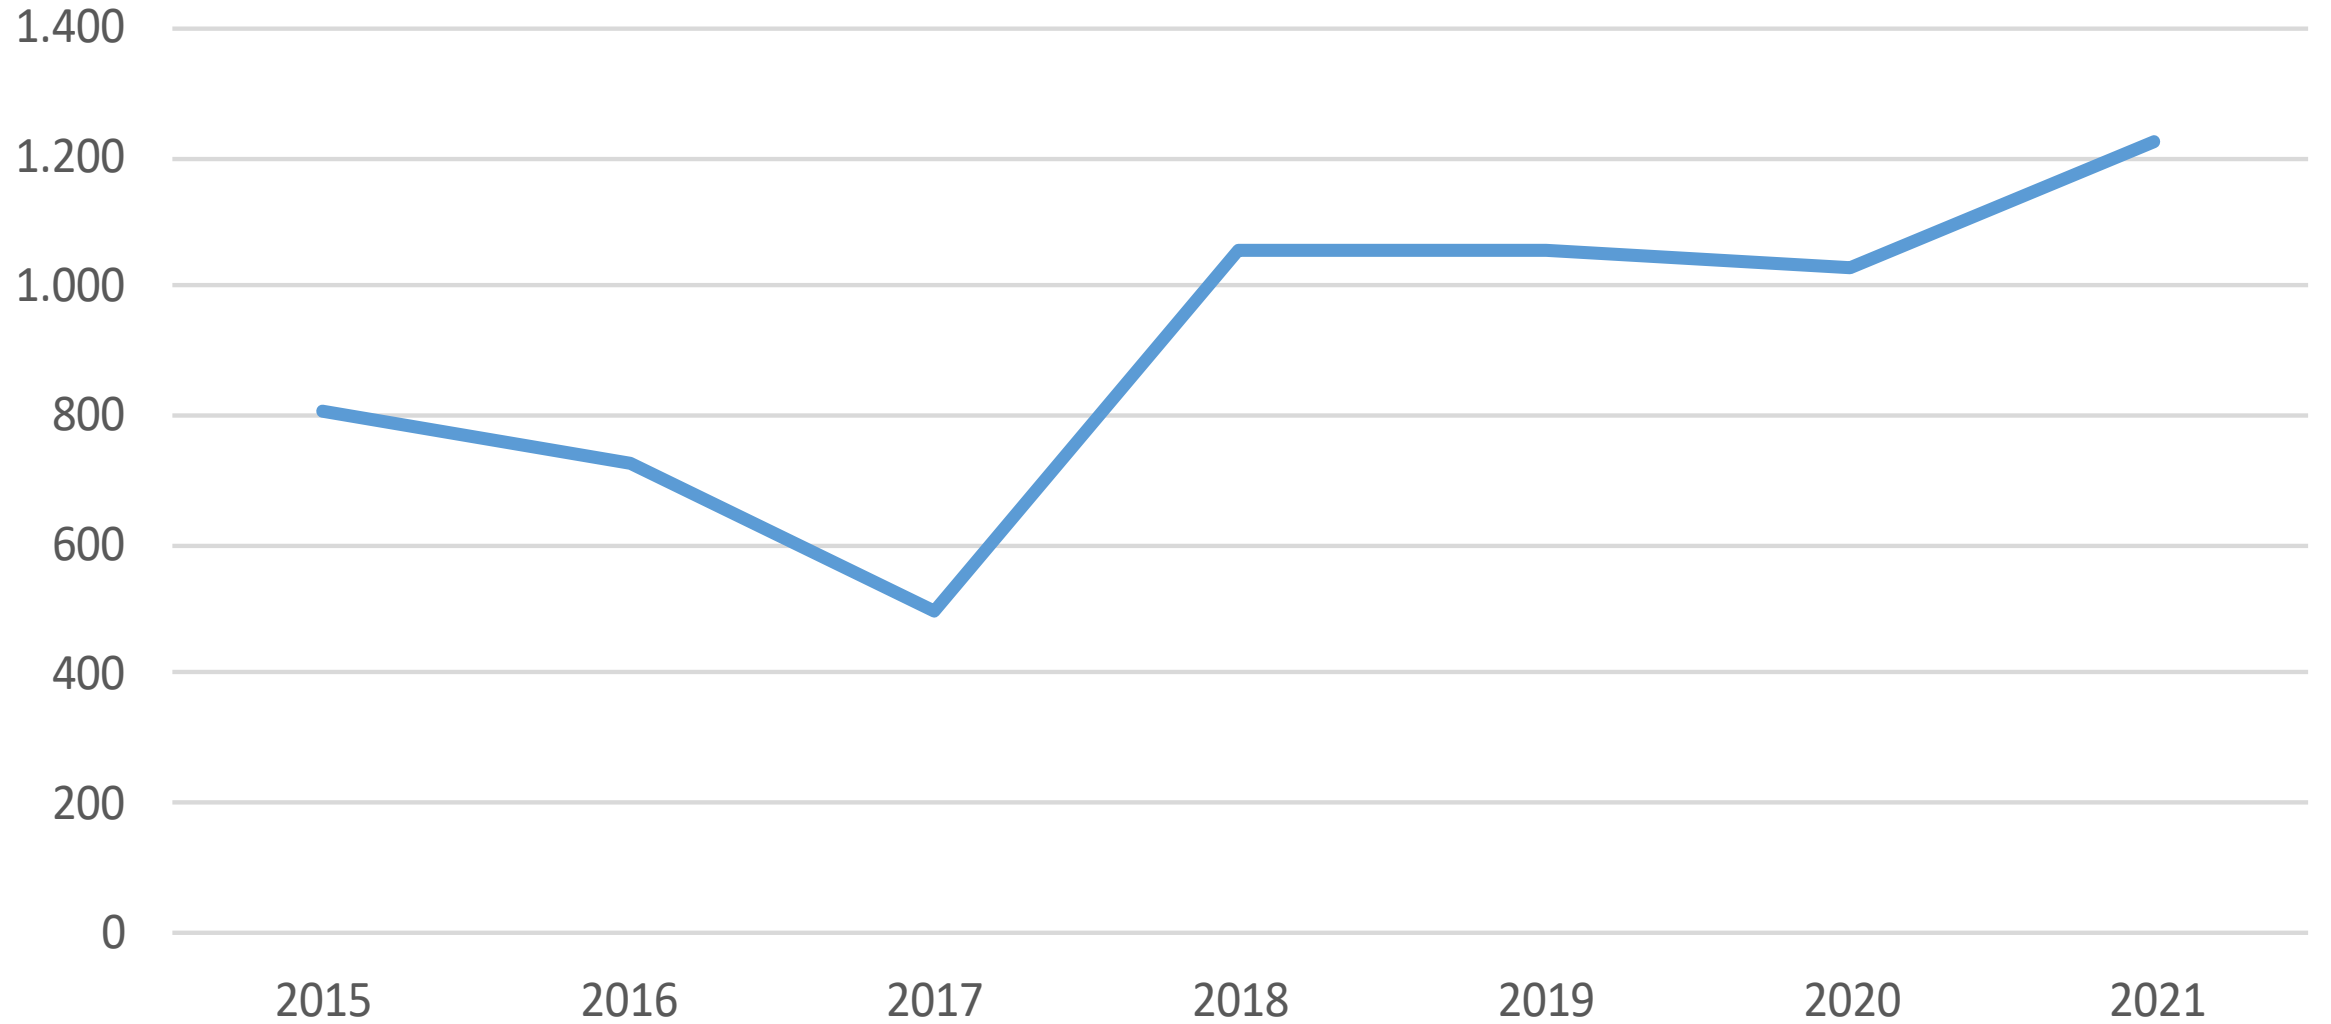

Umferðarlagabrot