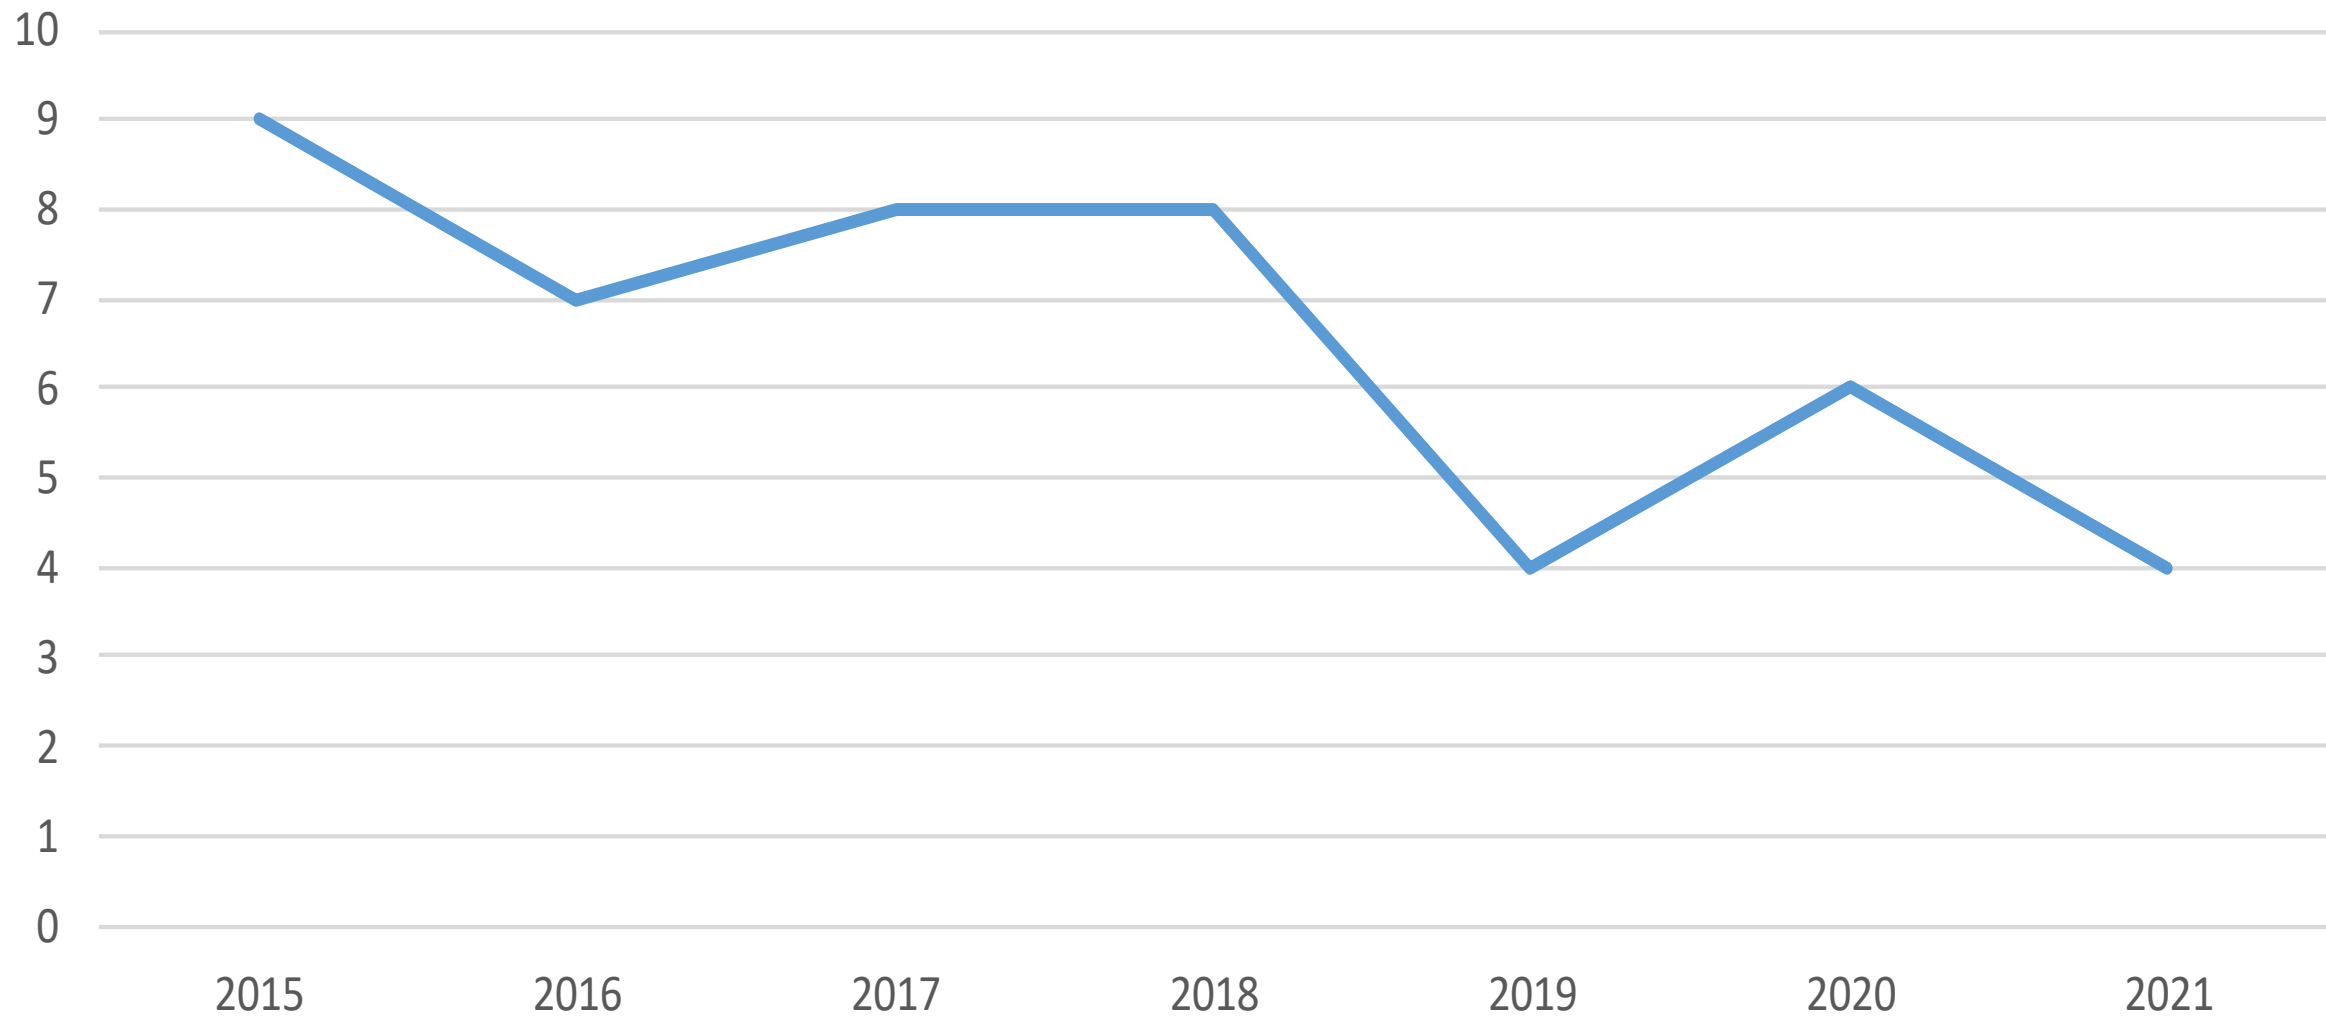

An aerial photograph of a coastal town in Iceland during a vibrant sunset. The sky is filled with soft, pink and orange clouds, with the sun low on the horizon. The water of the bay is calm, reflecting the colors of the sky. In the foreground, a small town with several buildings and a dock is visible. In the background, snow-capped mountains rise against the horizon.

Lögreglan á Austurlandi

Helstu tölur fyrstu átta mánuði ársins bornar saman við sama tímabil áráanna 2015 til 2020

(Bráðabirgðatölur fyrir árið 2021)

Hegningarlagabrot

Auðgunarbrot

Eignaspjöll

Ofbeldisbrot

Kynferðisbrot

Lagning ökutækis

Númer tekin af ökutæki

Umferðaróhapp með meiðslum

Heilt ár frá 2006 til 2018 - fyrstu átta mán. árin 2019 til 2021

Heimilisófriður

Öll skráð mál og verkefni