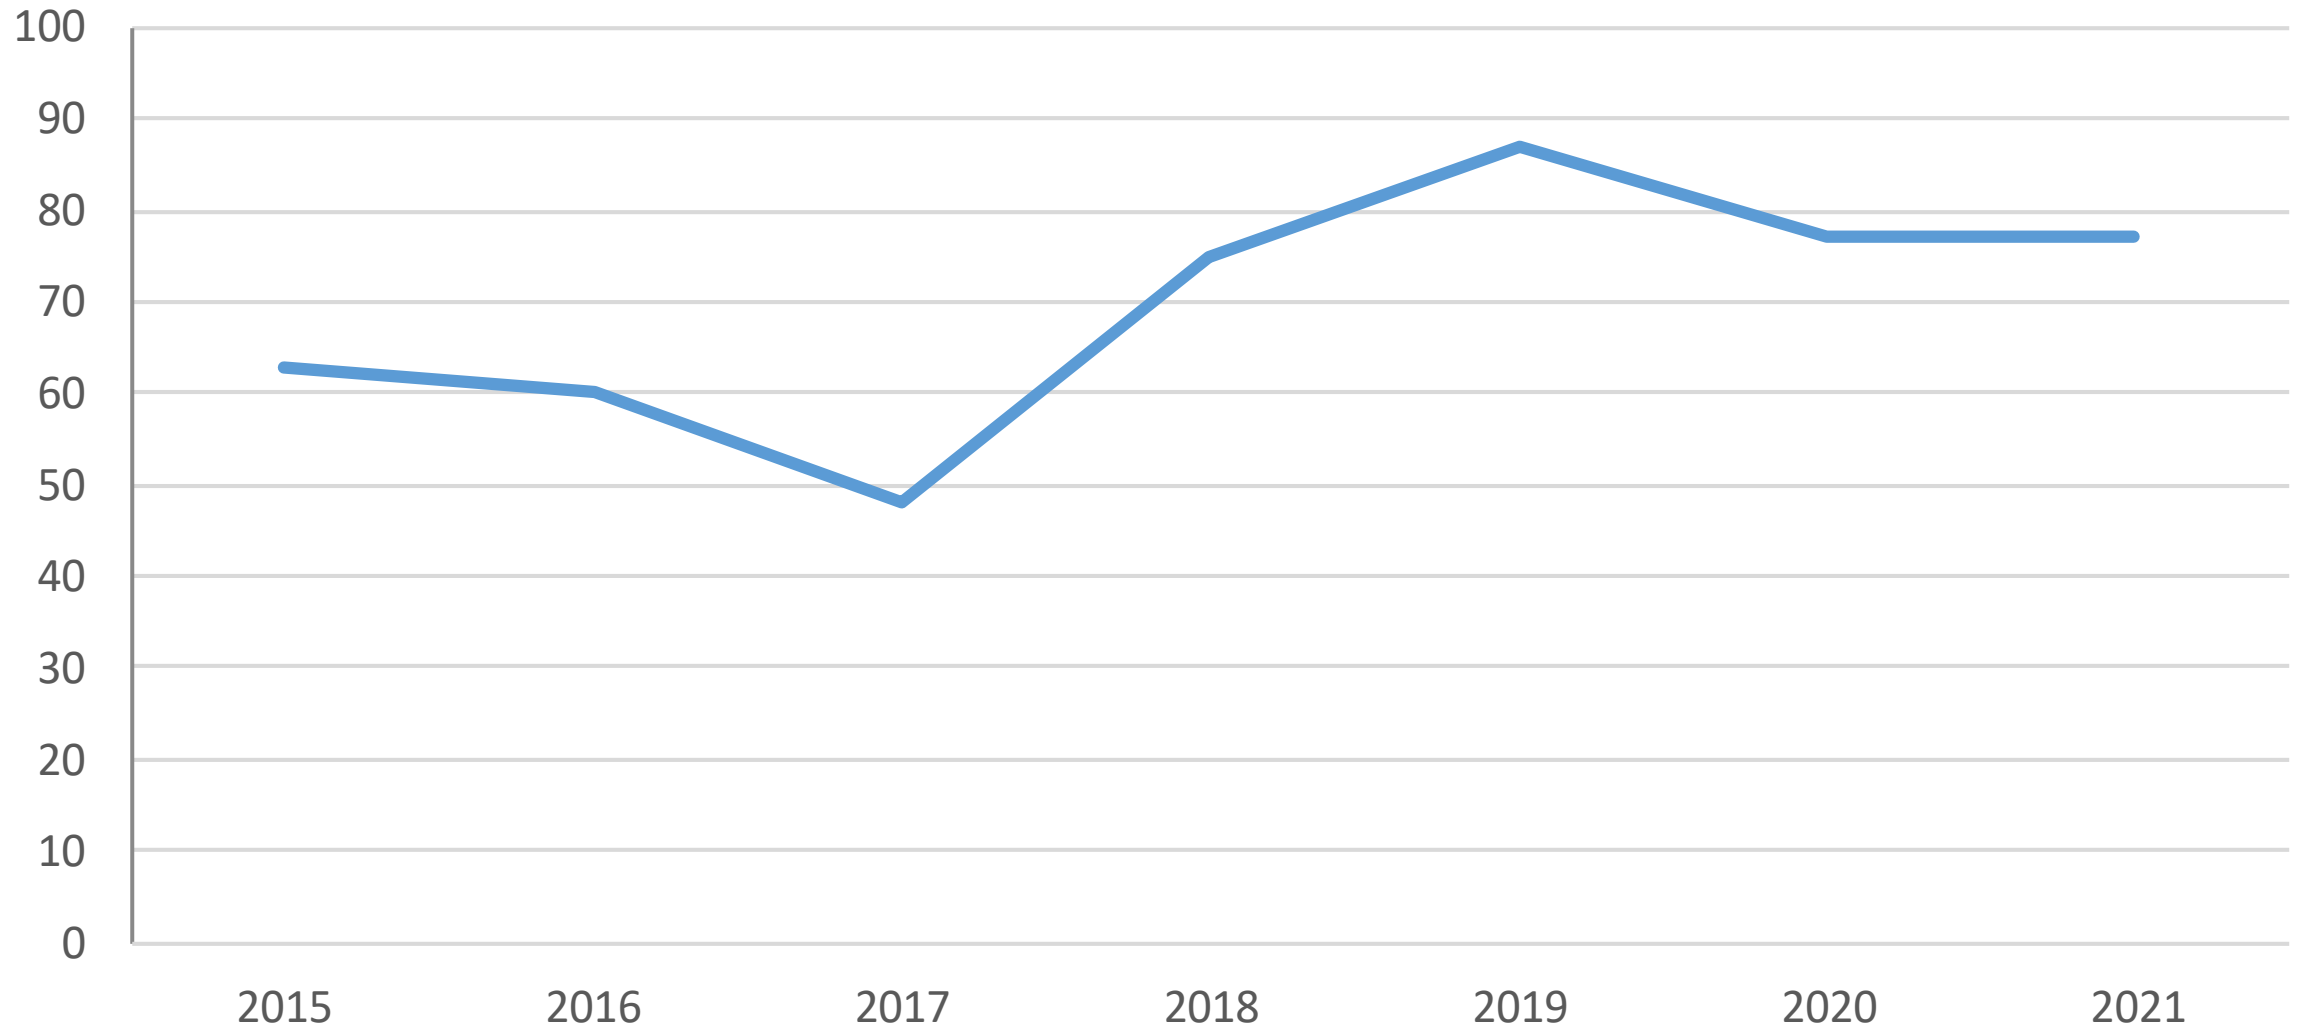

An aerial photograph of a coastal town in Iceland during a vibrant sunset. The sky is filled with soft, pink and orange clouds, with the sun low on the horizon. The water of the bay is calm, reflecting the colors of the sky. In the foreground, a small town with several buildings and a dock is visible. In the background, snow-capped mountains rise against the horizon.

Lögreglan á Austurlandi

Helstu tölur fyrstu átta mánuði ársins bornar saman við sama tímabil áráanna 2015 til 2020

(Bráðabirgðatölur fyrir árið 2021)

Hegningarlagabrot

Auðgunarbrot

Eignaspjöll

Ofbeldisbrot

Kynferðisbrot

Lagning ökutækis

Númer tekin af ökutæki

Umferðaróhapp með meiðslum

Heilt ár frá 2006 til 2018 - fyrstu átta mán. árin 2019 til 2021

Heimilisófriður

Öll skráð mál og verkefni