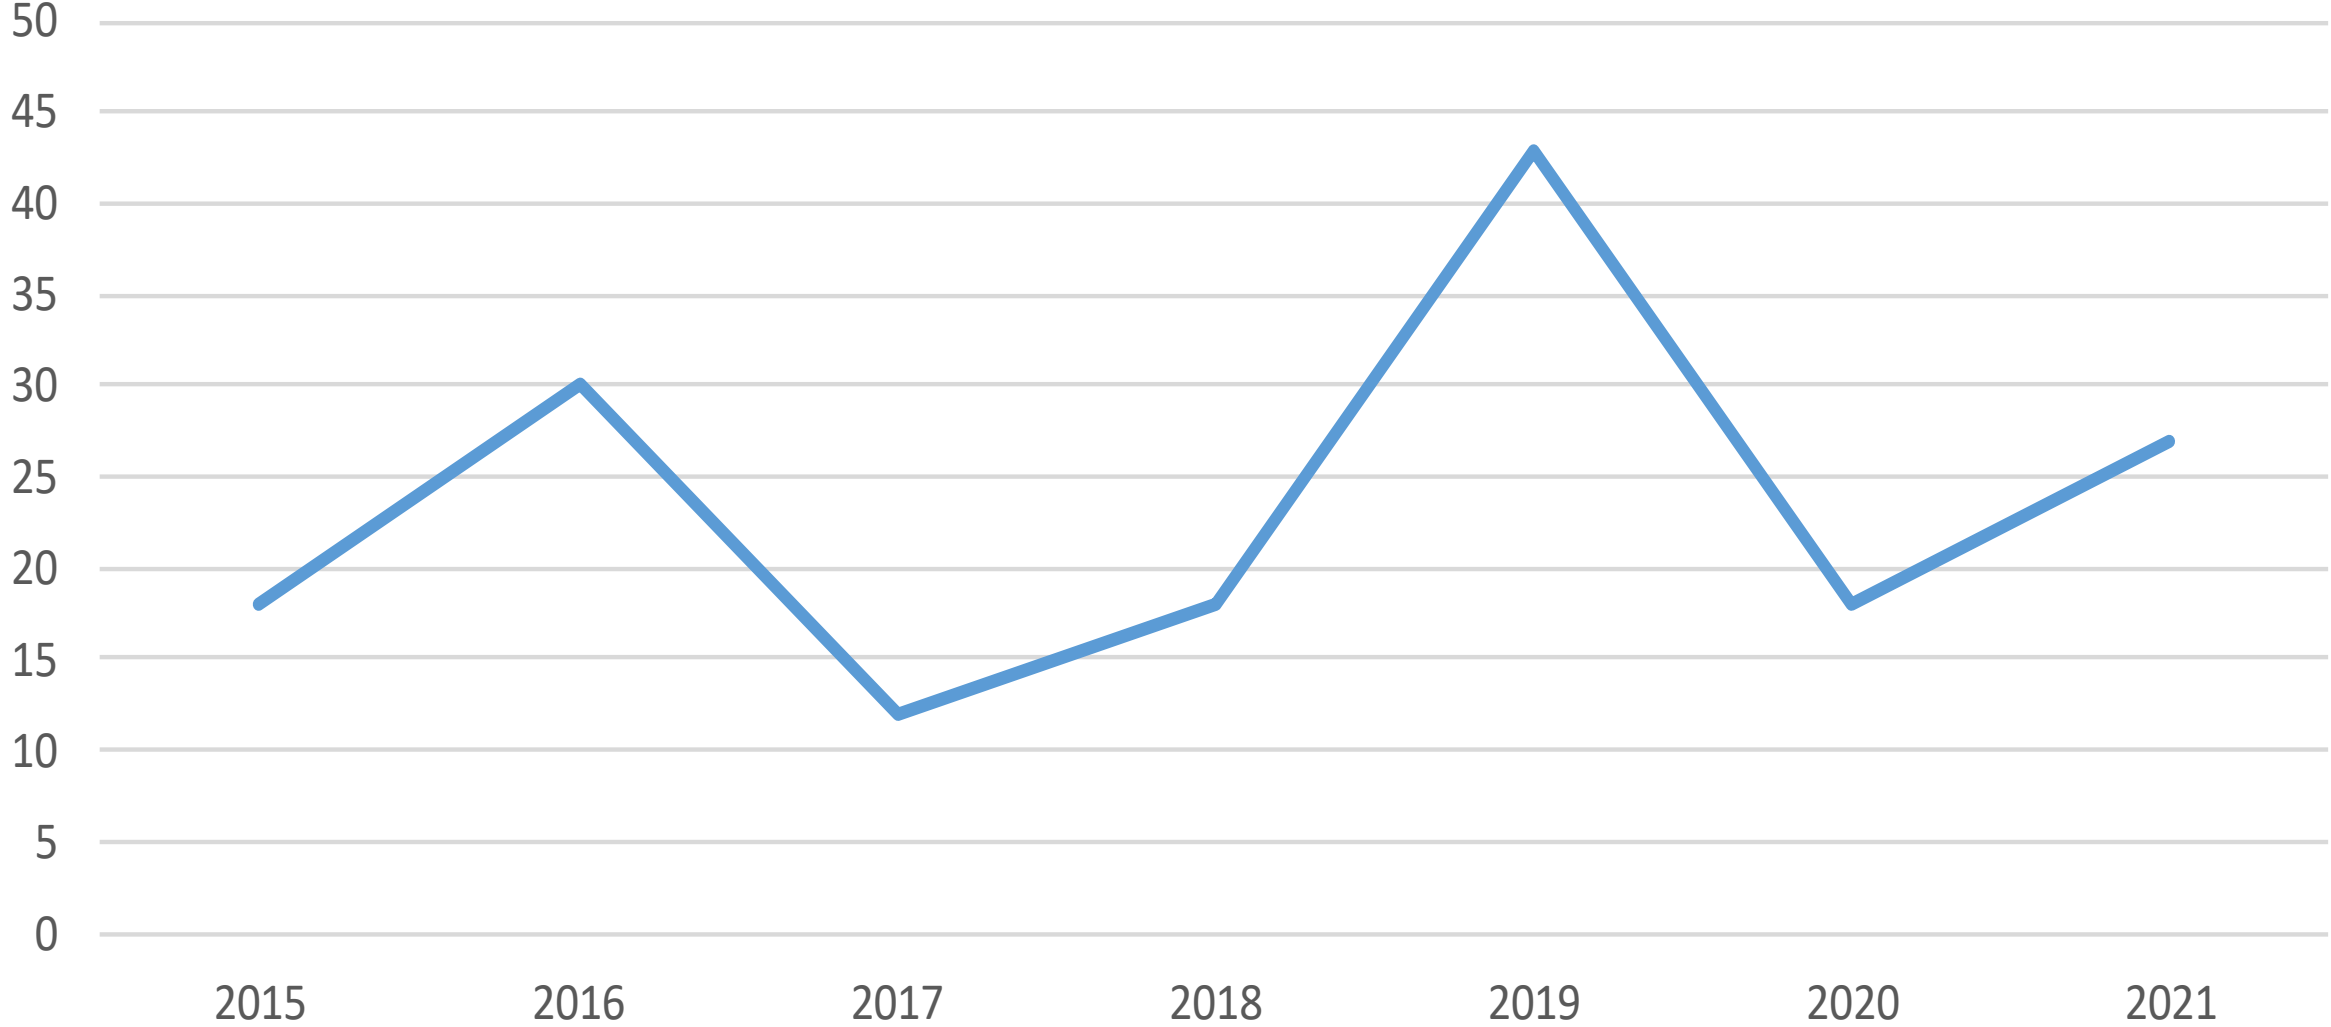

Fíkniefnamál