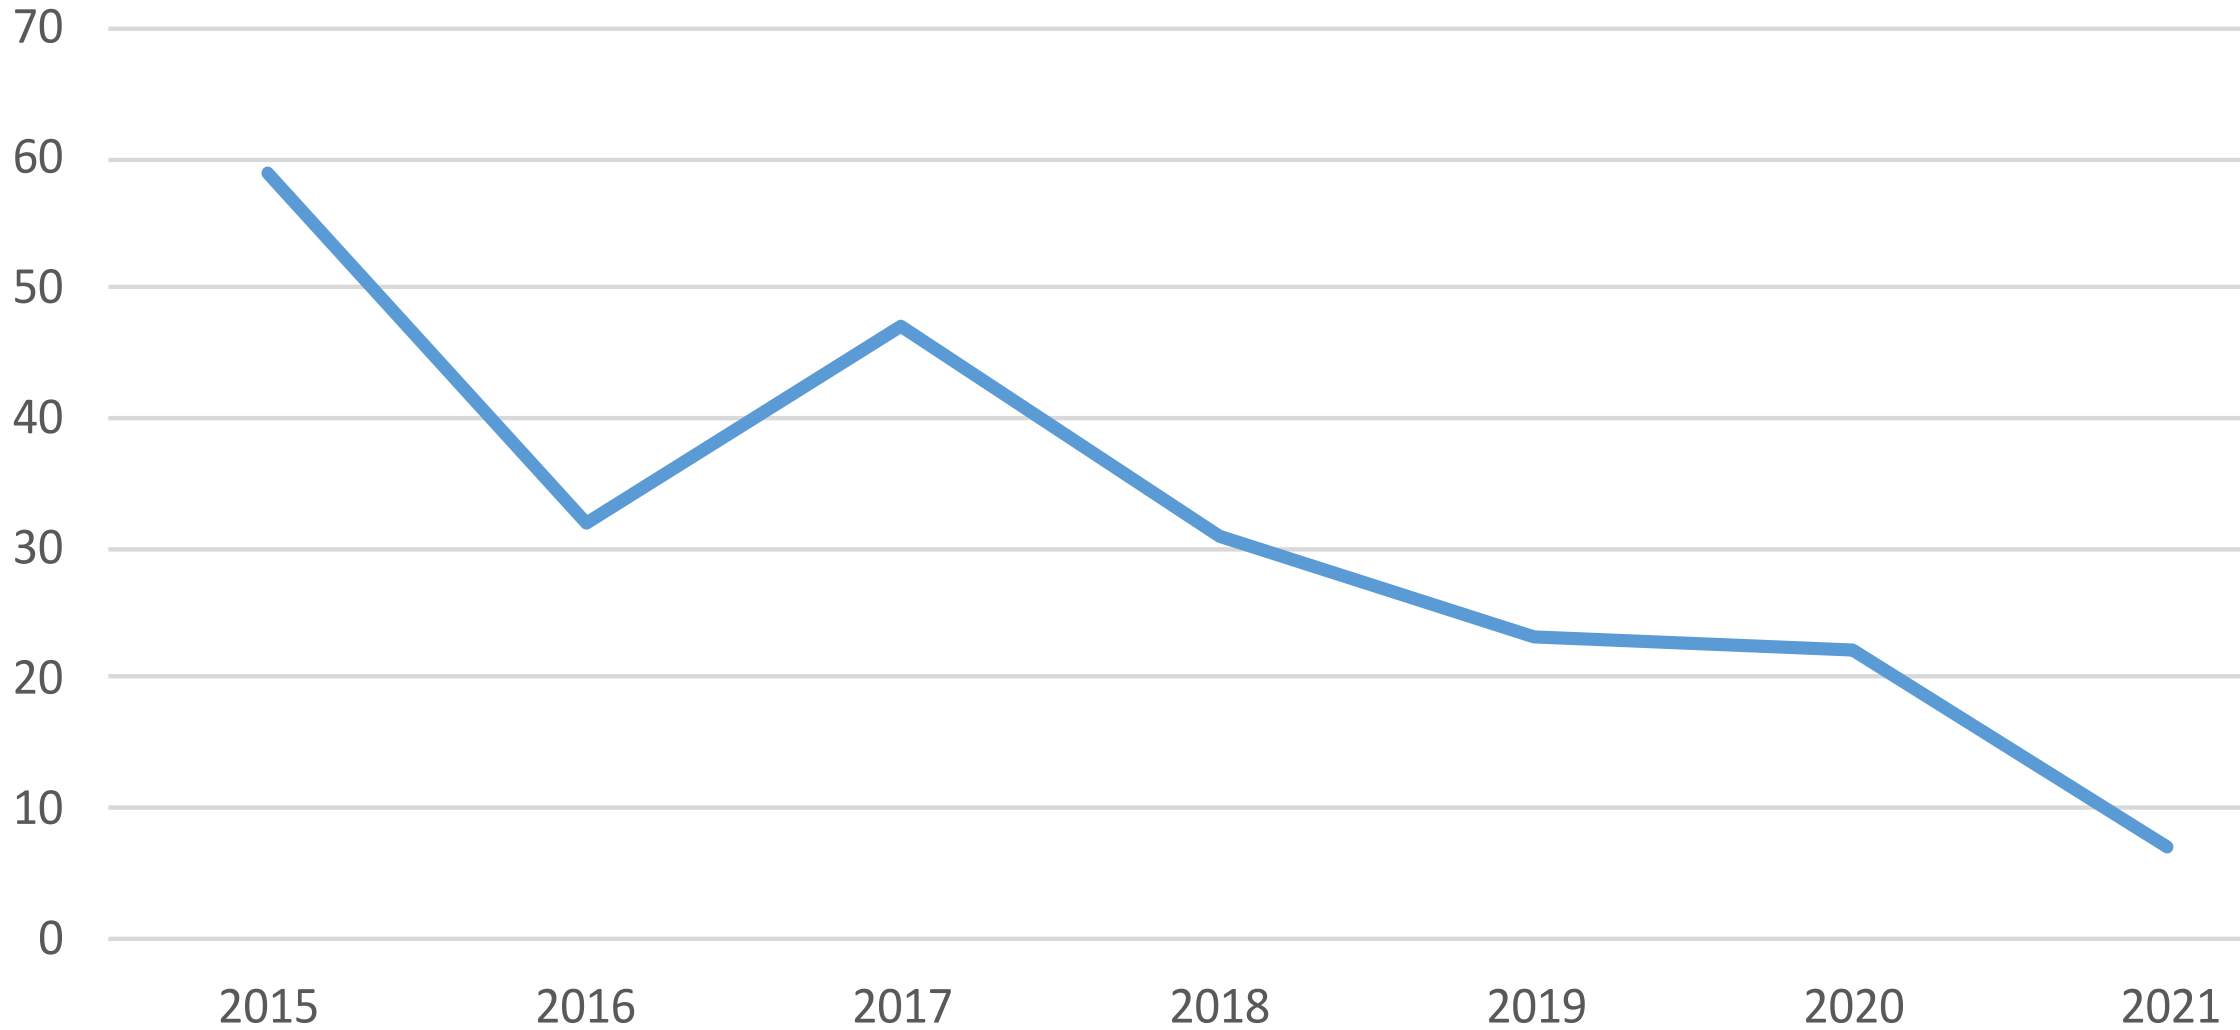

Lagning ökutækis

Númer tekin af ökutæki

Umferðaróhapp með meiðslum

Heilt ár frá 2006 til 2018 - fyrstu átta mán. árin 2019 til 2021

Heimilisófriður

Öll skráð mál og verkefni