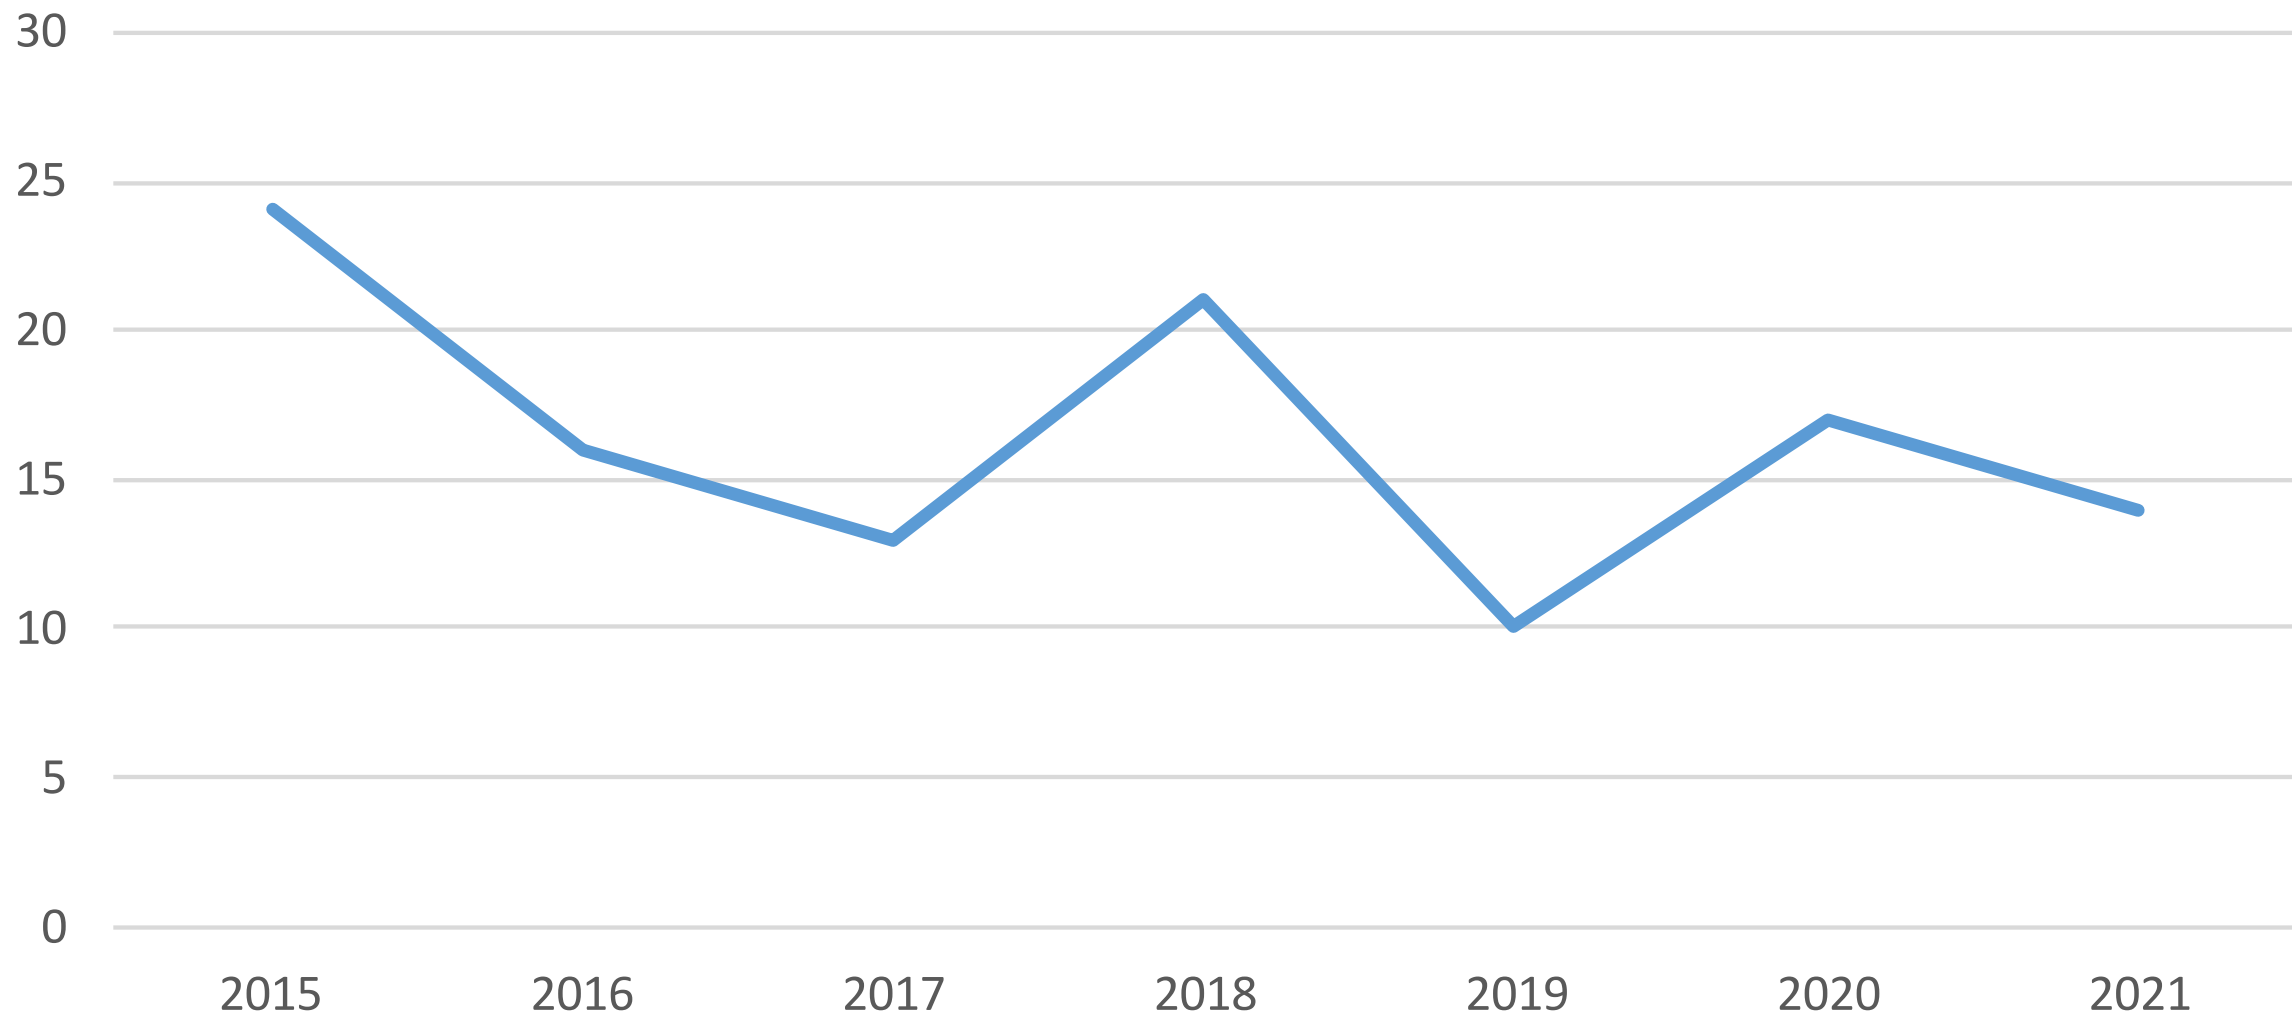

An aerial photograph of a coastal town in Iceland during a vibrant sunset. The sky is filled with soft, pink and orange clouds, with the sun low on the horizon. The water of the bay is calm, reflecting the colors of the sky. In the foreground, a small town with several buildings and a dock is visible. In the background, snow-capped mountains rise against the horizon.

Lögreglan á Austurlandi

Helstu tölur fyrstu átta mánuði ársins bornar saman við sama tímabil áráanna 2015 til 2020

(Bráðabirgðatölur fyrir árið 2021)

Hegningarlagabrot

Auðgunarbrot

Eignaspjöll

Ofbeldisbrot

Kynferðisbrot

Lagning ökutækis

Númer tekin af ökutæki

Umferðaróhapp með meiðslum

Heilt ár frá 2006 til 2018 - fyrstu átta mán. árin 2019 til 2021

Heimilisófriður

Öll skráð mál og verkefni