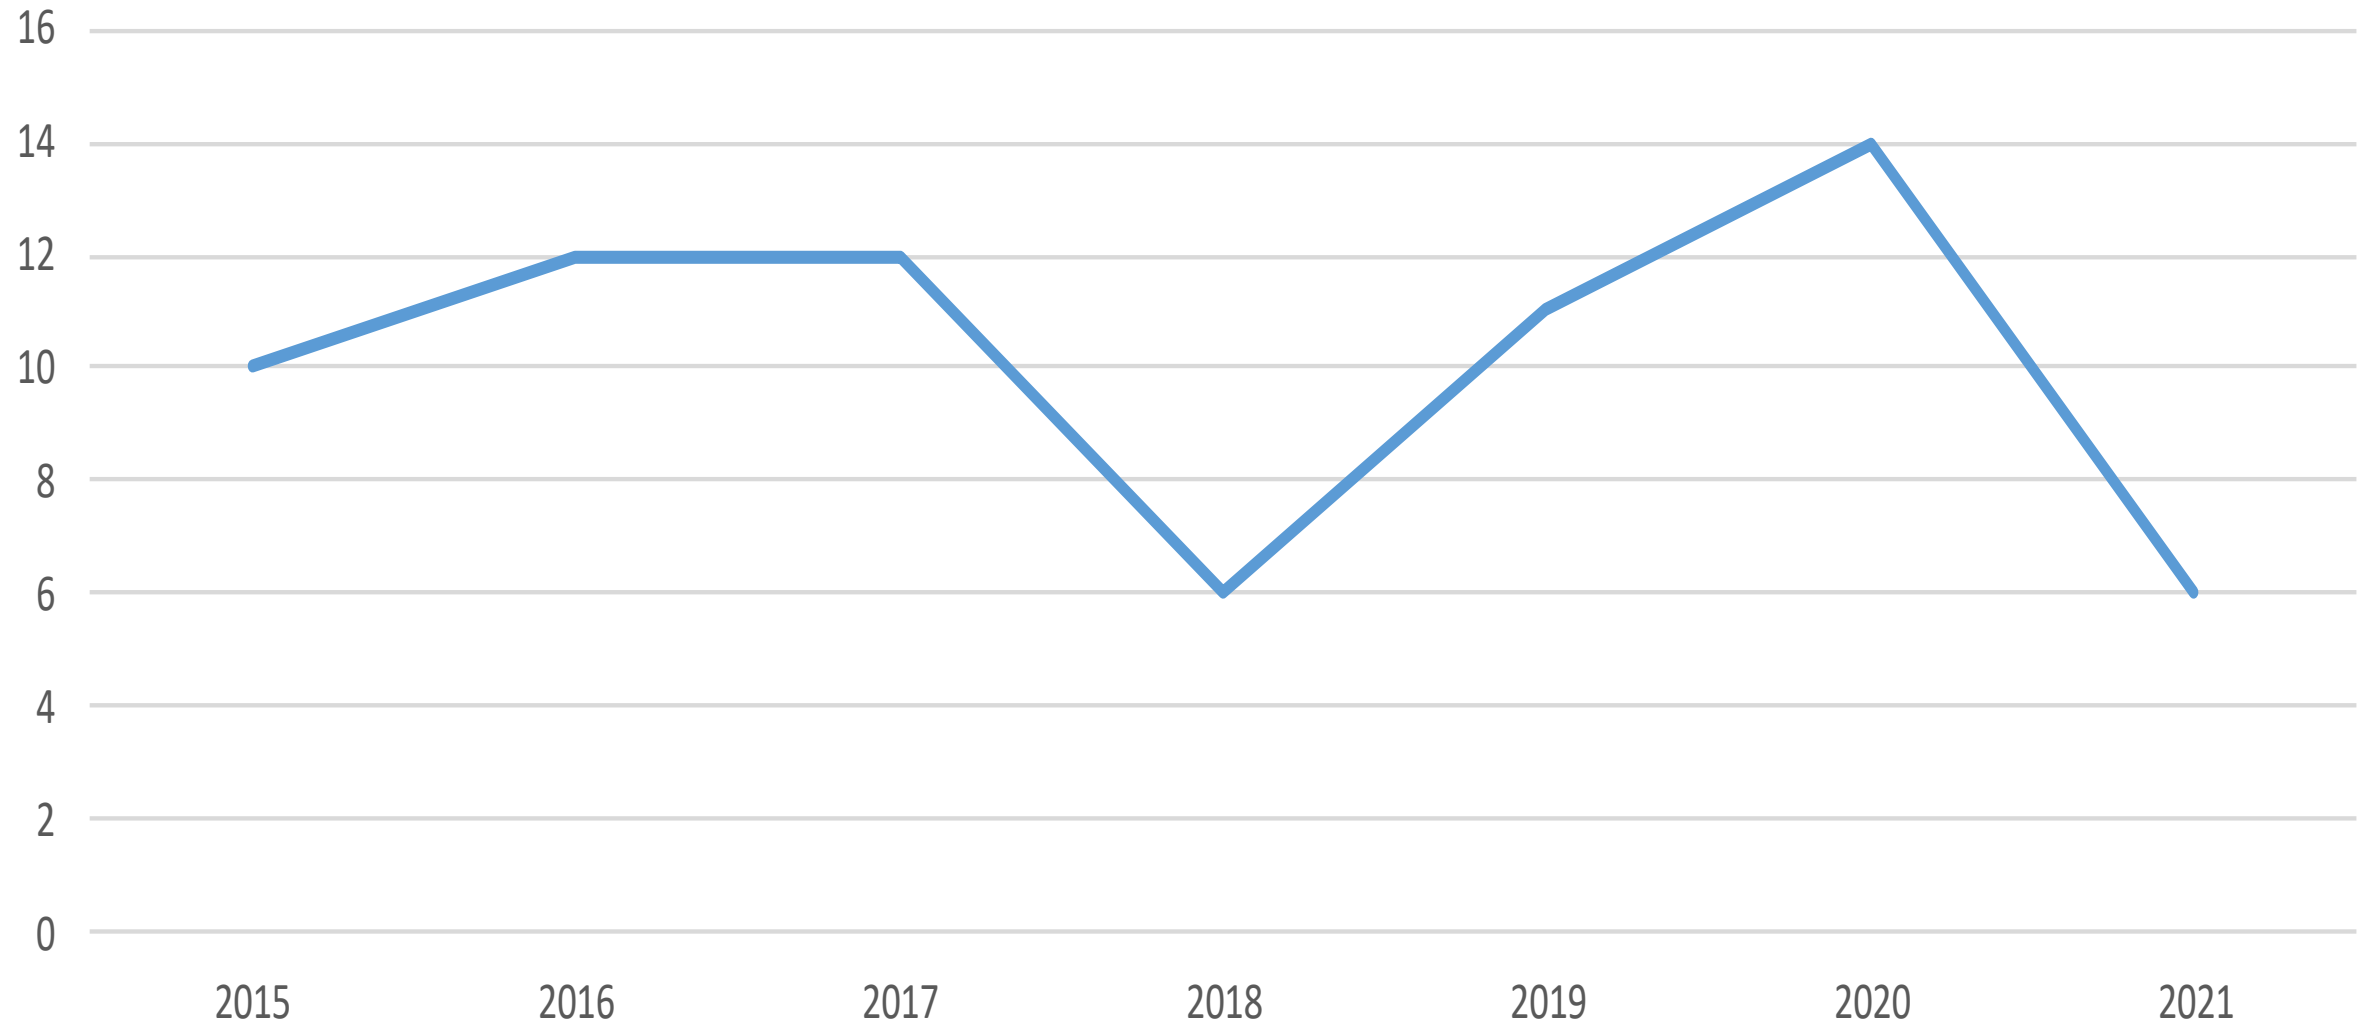

Fíkniefnaakstur