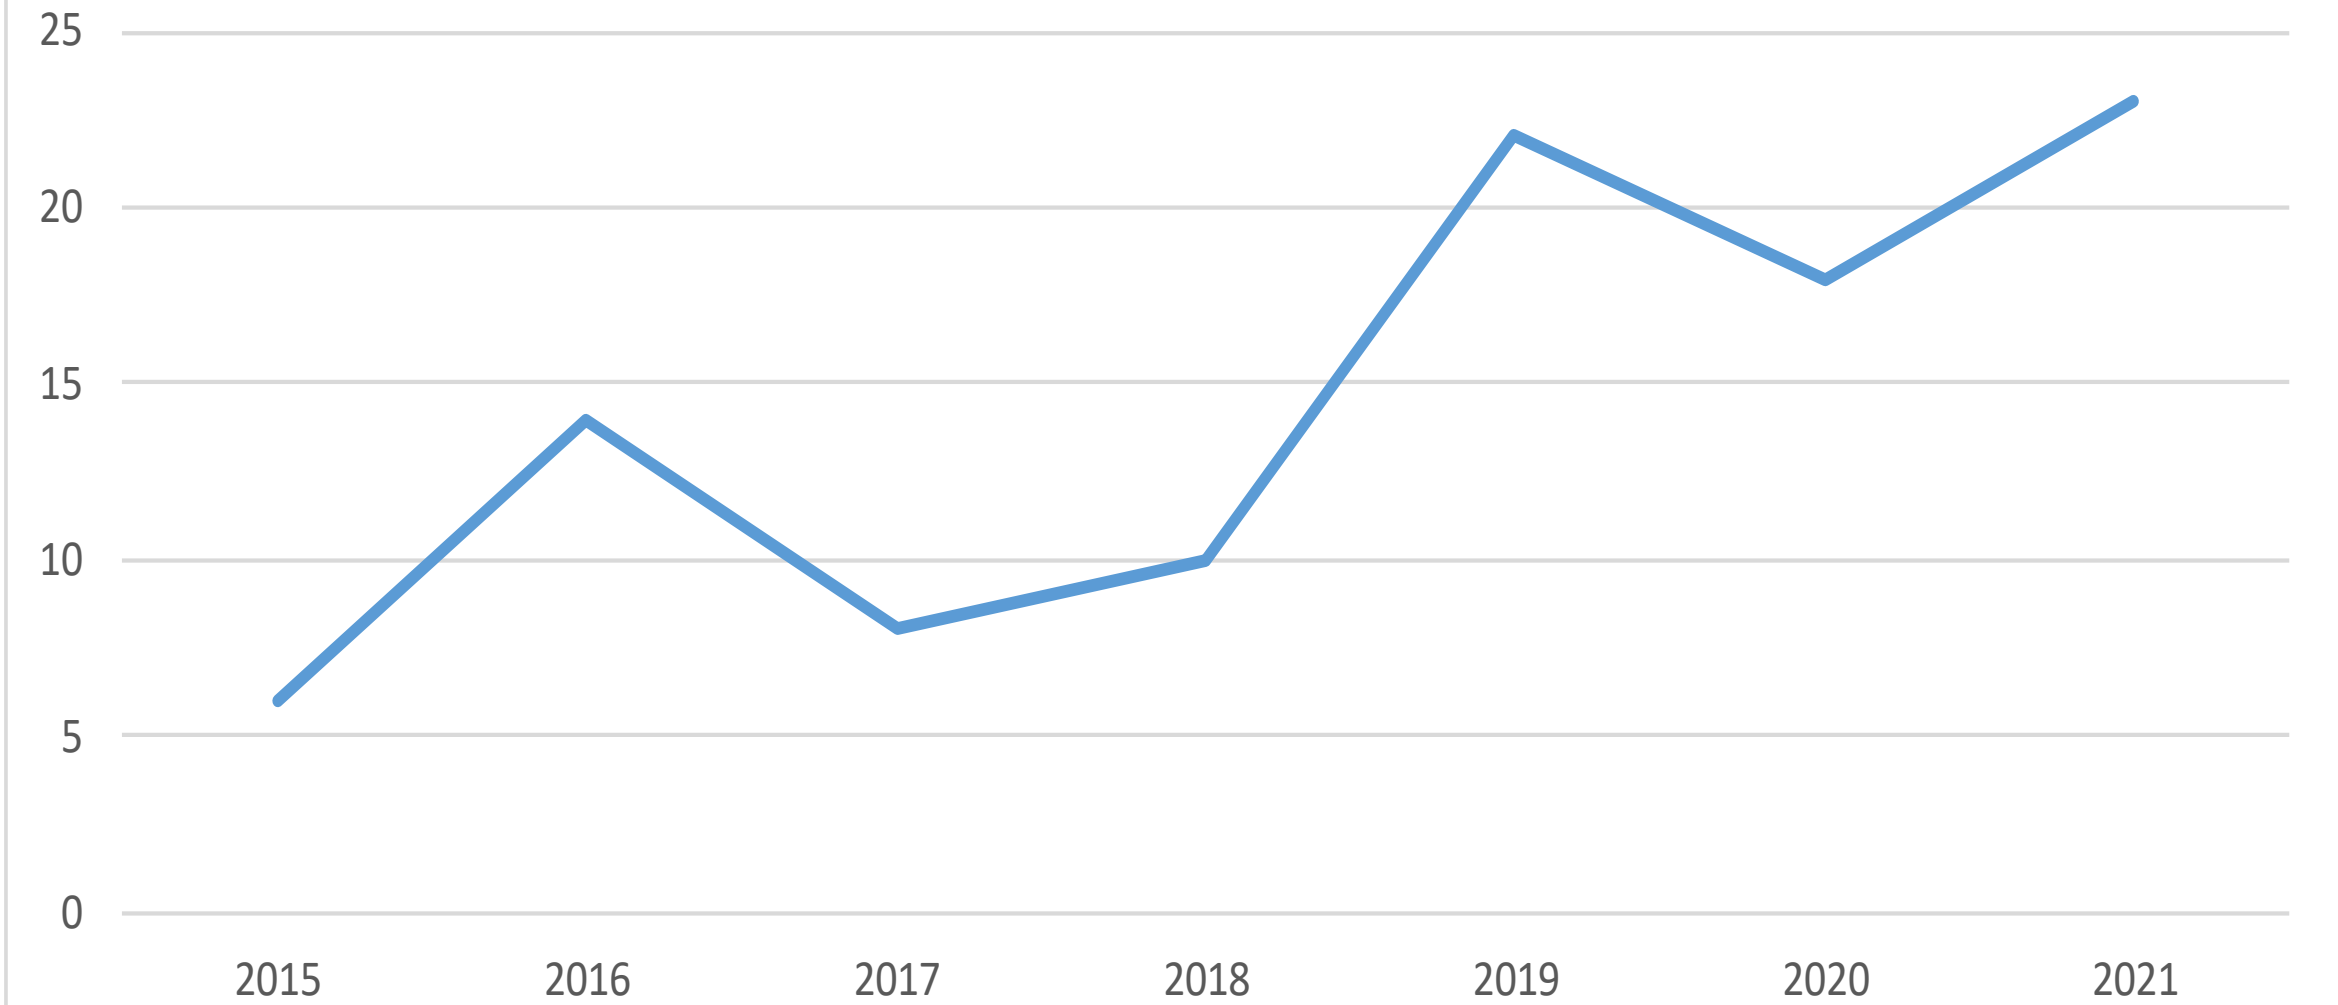

An aerial photograph of a coastal town in Iceland during a vibrant sunset. The sky is filled with soft, pink and orange clouds, with the sun low on the horizon. The water of the bay is calm, reflecting the colors of the sky. In the foreground, a small town with several buildings and a dock is visible. In the background, snow-capped mountains rise against the horizon.

Lögreglan á Austurlandi

Helstu tölur fyrstu átta mánuði ársins bornar saman við sama tímabil áráanna 2015 til 2020

(Bráðabirgðatölur fyrir árið 2021)

Hegningarlagabrot

Auðgunarbrot

Eignaspjöll

Ofbeldisbrot

Kynferðisbrot

Lagning ökutækis

Númer tekin af ökutæki

Umferðaróhapp með meiðslum

Heilt ár frá 2006 til 2018 - fyrstu átta mán. árin 2019 til 2021

Heimilisófriður

Öll skráð mál og verkefni