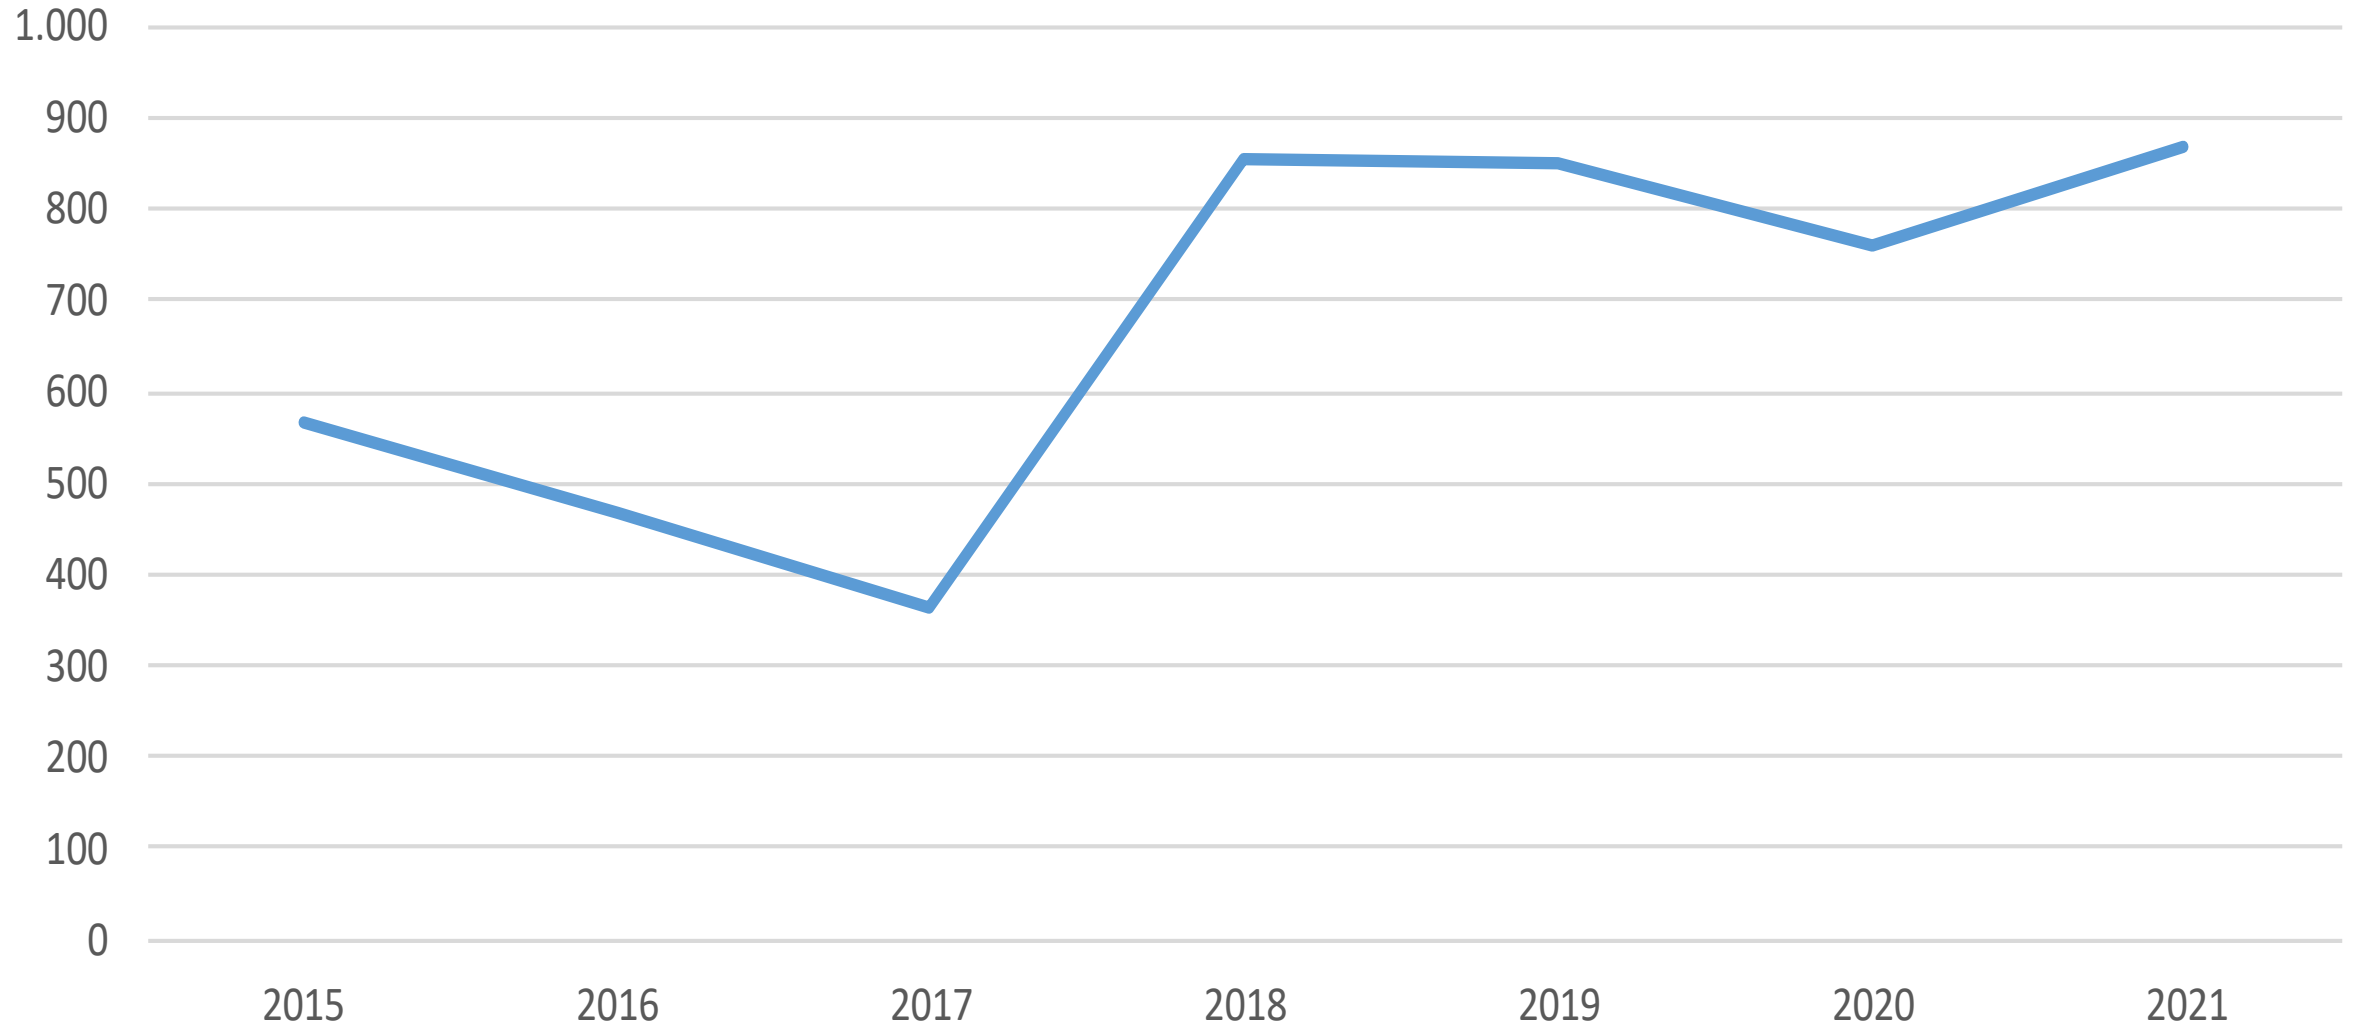

Hraðakstur