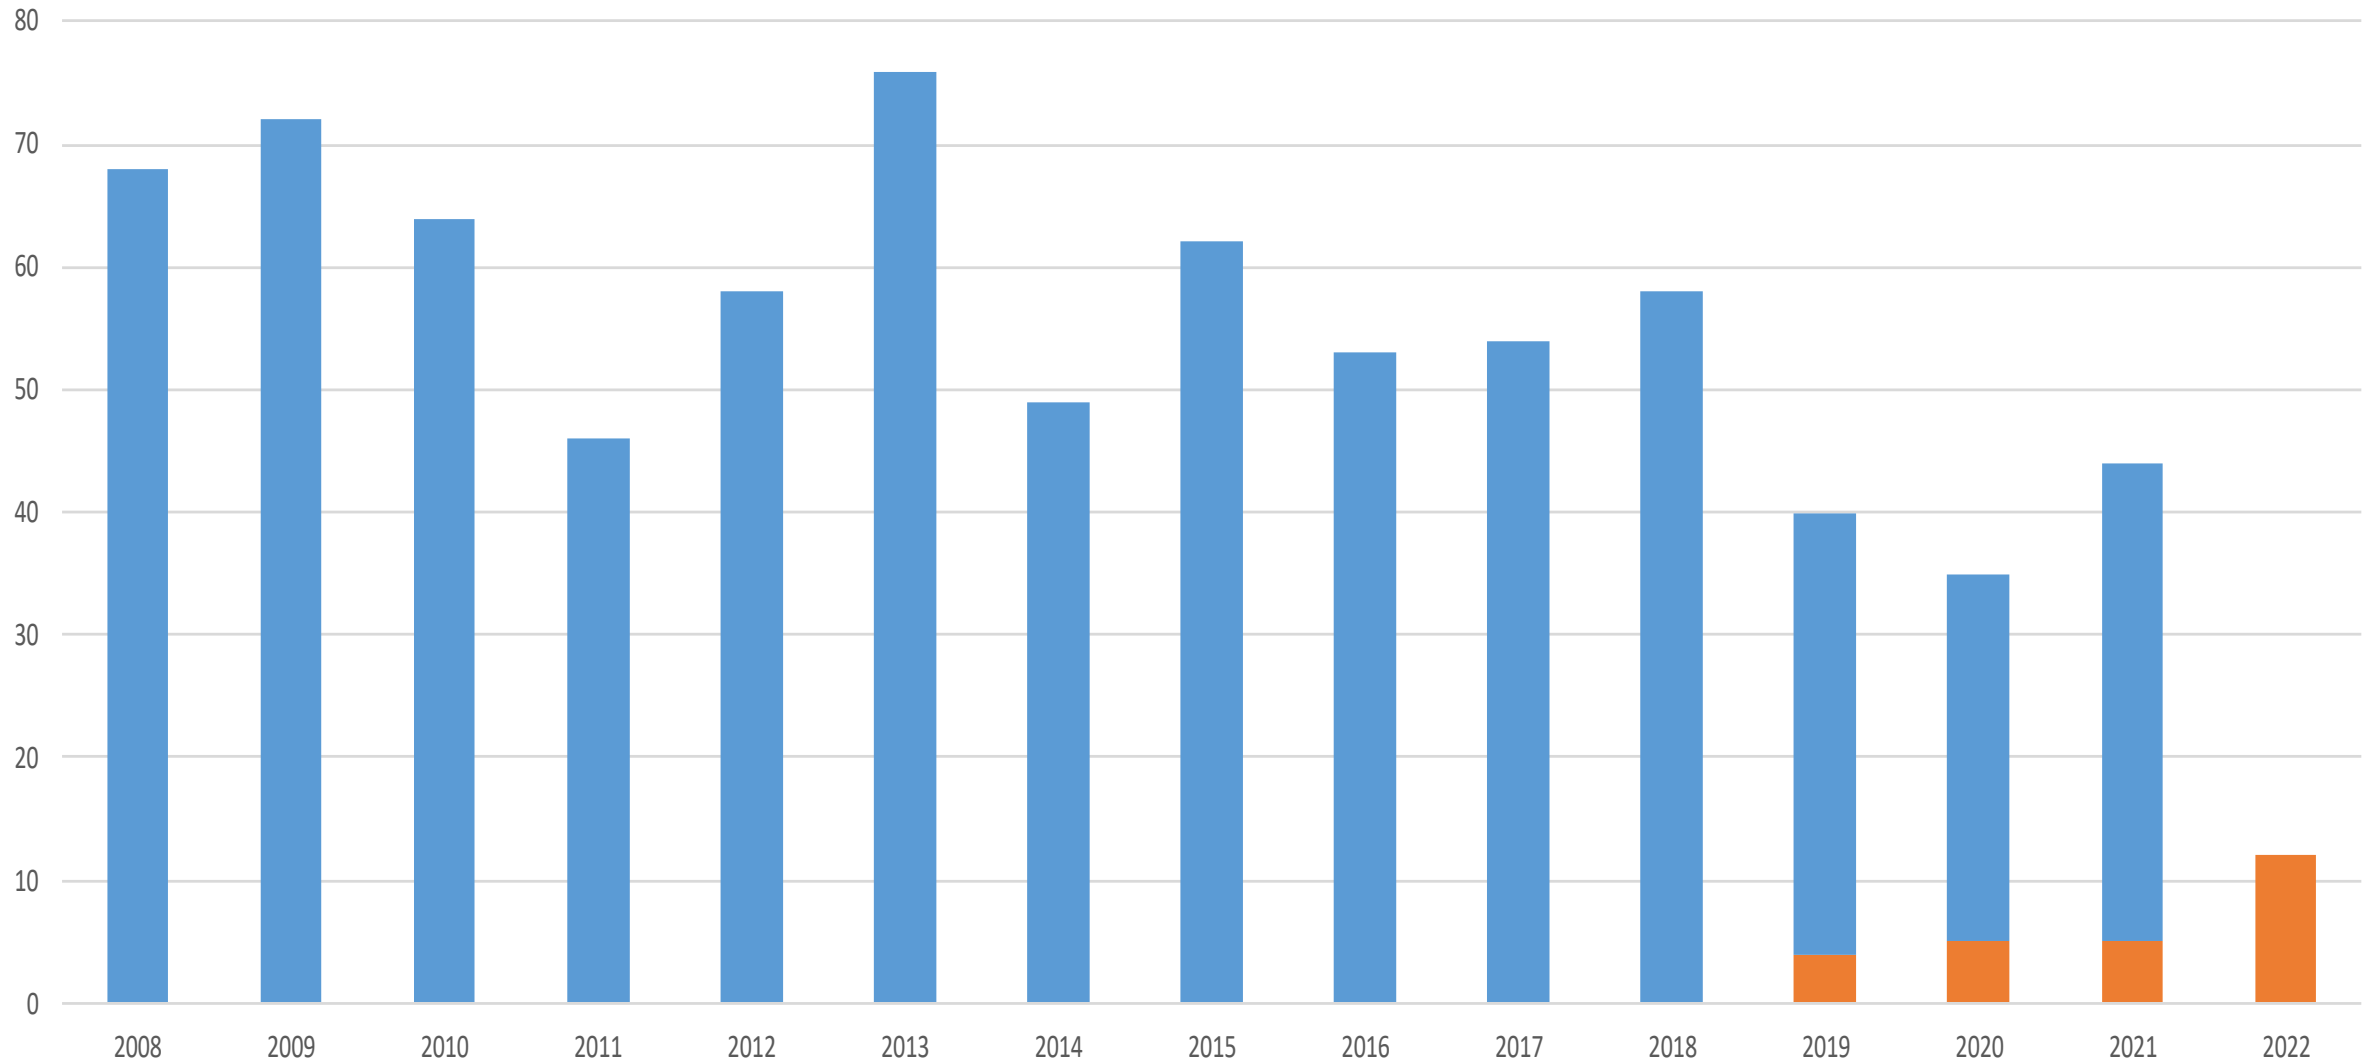

# Umferðarslys

Tölur er sýna allt árið 2008 - 2021 (blár litur) og fyrstu þrjá mánuðina 2019 til 2022 (appelsínugulur litur).