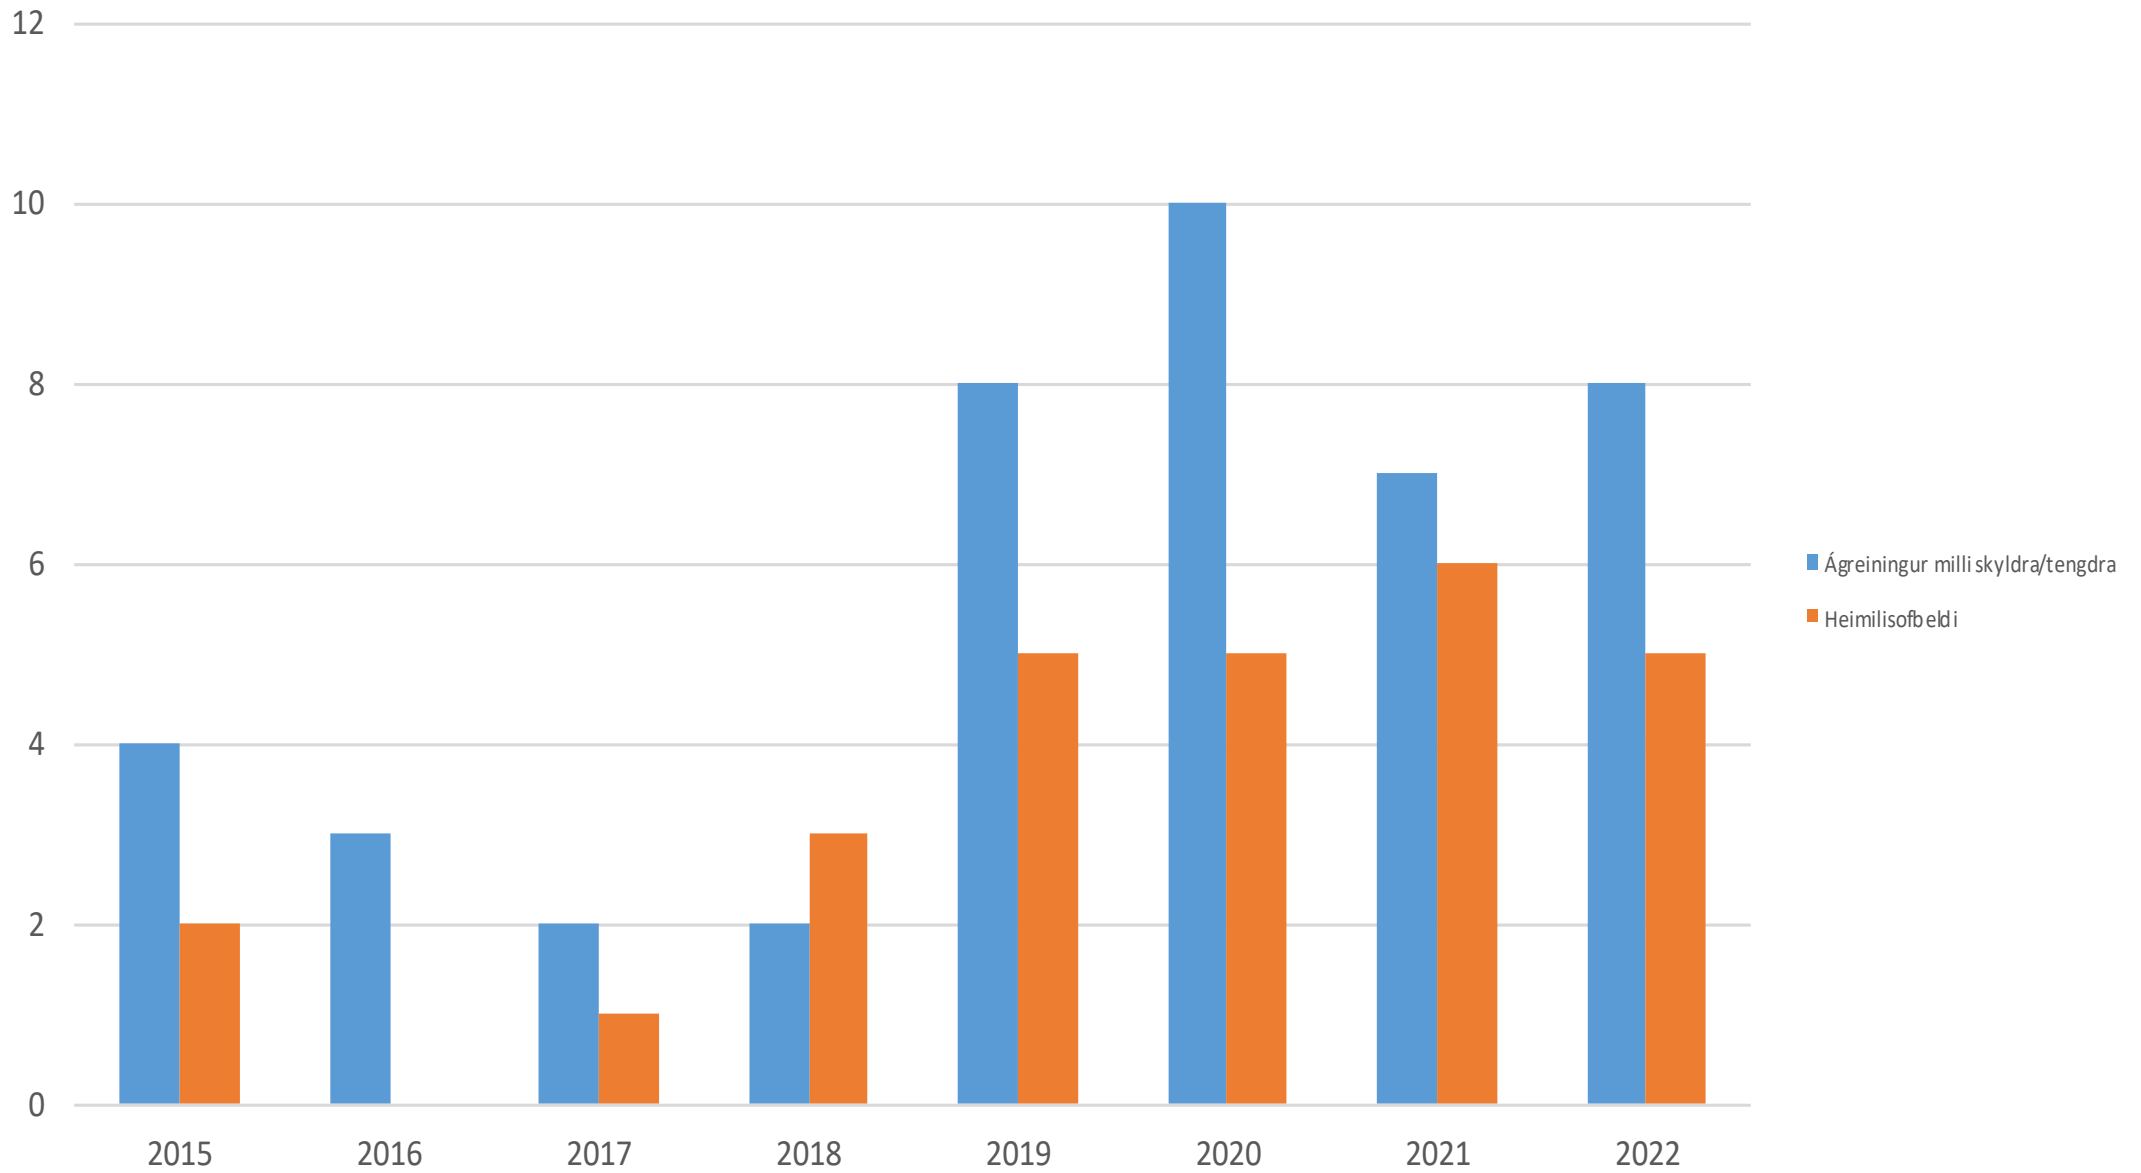

Heimilisófriður