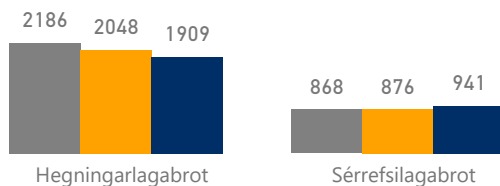

**Fjöldi brota greind eftir grófflokkun brota, tíma og staðsetningu**
**Grófflokkun brota**

● 2021 ● 2022 ● 2023

**Eftir mánuðum**

● 2021 ● 2022 ● 2023

**Eftir vikudögum**

● 2021 ● 2022 ● 2023

**Vikudagur og tími**

Tími brots	Fim.	Fös.	Lau.	Sun.	Total
1. 00-06	558	674	1472	1581	<b>4285</b>
2. 06-12	772	576	612	538	<b>2498</b>
3. 12-18	1079	1041	1039	871	<b>4030</b>
4. 18-00	844	1102	1346	844	<b>4136</b>

**Staðsetning**