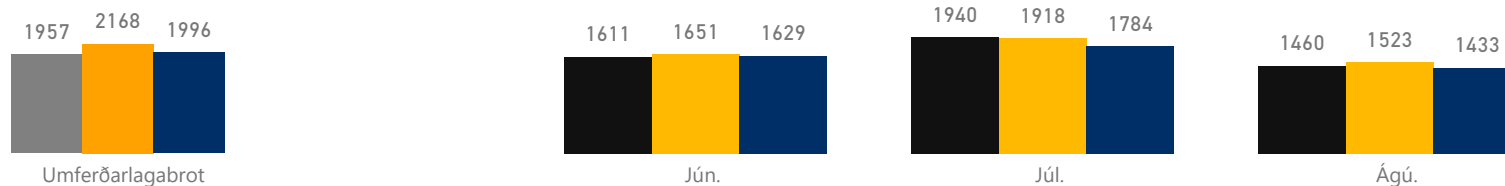

**Fjöldi brota greind eftir grófflokkun brota, tíma og staðsetningu**
**Grófflokkun brota**

● 2021 ● 2022 ● 2023

**Eftir mánuðum**

● 2021 ● 2022 ● 2023

**Eftir vikudögum**

● 2021 ● 2022 ● 2023

**Vikudagur og tími**

Tími brots	Fim.	Fös.	Lau.	Sun.	Total
1. 00-06	558	674	1472	1581	<b>4285</b>
2. 06-12	772	576	612	538	<b>2498</b>
3. 12-18	1079	1041	1039	871	<b>4030</b>
4. 18-00	844	1102	1346	844	<b>4136</b>

**Staðsetning**