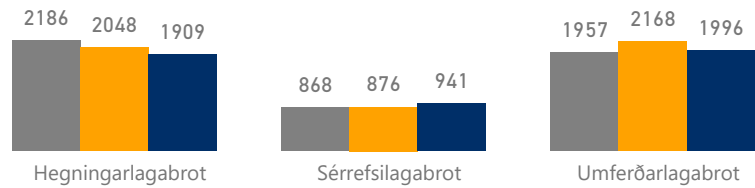

Tegund brota

Grófflokkun brota

● 2021 ● 2022 ● 2023