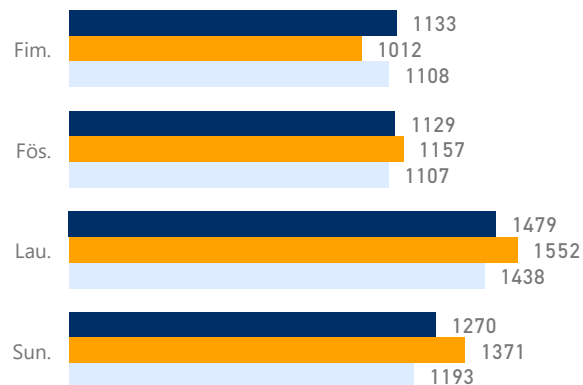

**Fjöldi brota greind eftir grófflokkun brota, tíma og staðsetningu**
**Grófflokkun brota**

● 2021 ● 2022 ● 2023

**Eftir mánuðum**

● 2021 ● 2022 ● 2023

**Eftir vikudögum**

● 2021 ● 2022 ● 2023

**Vikudagur og tími**

Tími brots	Fim.	Fös.	Lau.	Sun.	Total
1. 00-06	558	674	1472	1581	<b>4285</b>
2. 06-12	772	576	612	538	<b>2498</b>
3. 12-18	1079	1041	1039	871	<b>4030</b>
4. 18-00	844	1102	1346	844	<b>4136</b>

**Staðsetning**